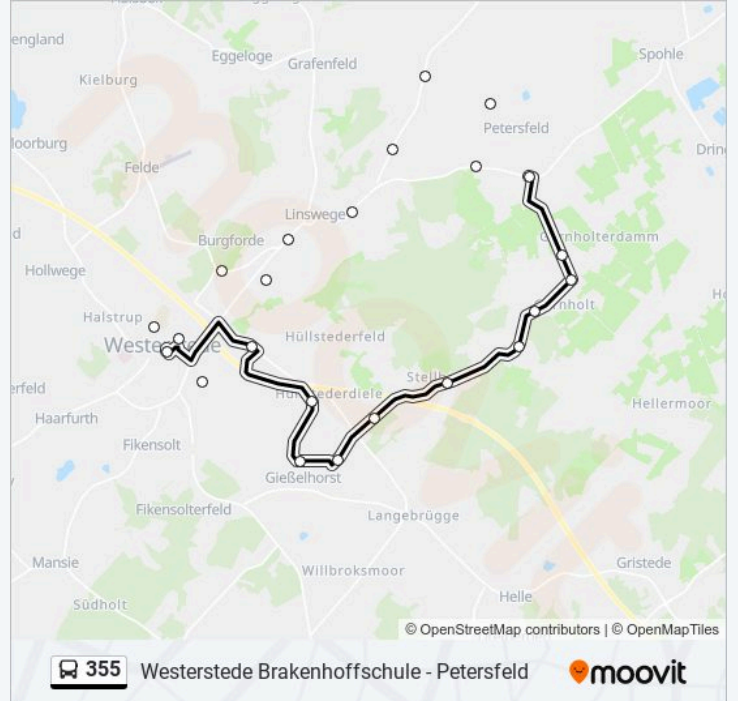

Richtung: Westerstede Gymnasium

Stationen: 12

Fahrtdauer: 26 Min

Linien Informationen:

Richtung: Westerstede Zob

15 Haltestellen

[LINIENPLAN ANZEIGEN](#)

Petersfeld(Westerstede) Janssen
 Garnholterdamm Streek
 Garnholterdamm Heidtmann
 Garnholt Harms
 Garnholt Alte Schule
 Stellhorn(Westerstede) Raschen
 Giebelhorst Zur Brügge
 Giebelhorst Grundschule
 Giebelhorst Langer Weg
 Giebelhorst Wilken
 Hüllstede Alte Schule
 Westerstede Oberschule
 Westerstede Famila
 Westerstede Brakenhoffschule
 Westerstede Zob

Buslinie 355 Fahrpläne

Abfahrzeiten in Richtung Westerstede Zob

Montag	07:29 - 16:07
Dienstag	07:29 - 16:07
Mittwoch	07:29 - 16:07
Donnerstag	07:29 - 16:07
Freitag	07:29 - 13:49
Samstag	Kein Betrieb
Sonntag	Kein Betrieb

Buslinie 355 Info

Richtung: Westerstede Zob

Stationen: 15

Fahrtdauer: 19 Min

Linien Informationen:

Buslinie 355 Offline Fahrpläne und Netzkarten stehen auf moovitapp.com zur Verfügung. Verwende den Moovit App, um Live Bus Abfahrten, Zugfahrpläne oder U-Bahn Fahrplanzeiten zu sehen, sowie Schritt für Schritt Wegangaben für alle öffentlichen Verkehrsmittel in Bremen & niedersachsen zu erhalten.