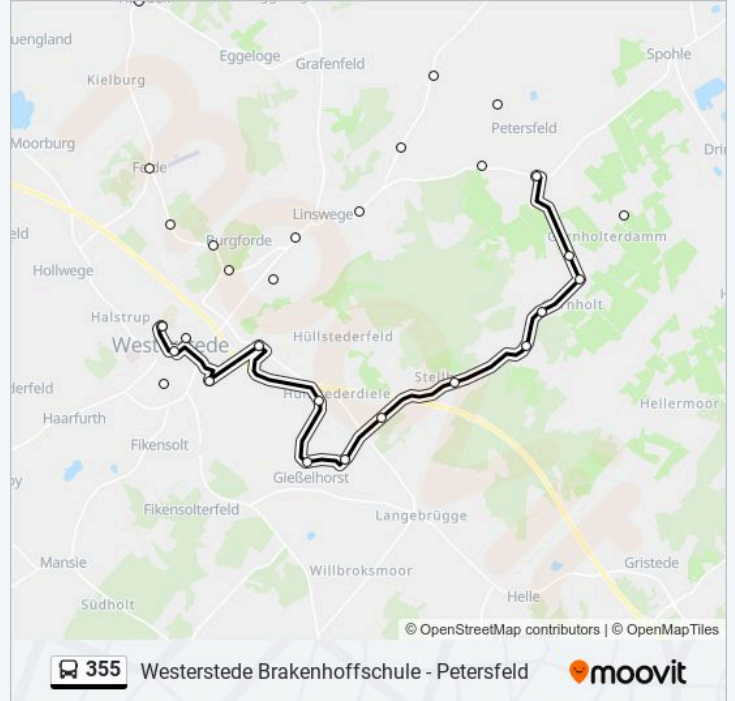

Westerstede Brakenhoffschule
 Westerstede Gymnasium
 Westerstede Zob
 Westerstede Famila
 Westerstede Oberschule
 Hüllstede Alte Schule
 Gießelhorst Wilken
 Gießelhorst Langer Weg
 Gießelhorst Grundschule
 Gießelhorst Zur Brügge
 Stellhorn(Westerstede) Raschen
 Garnholt Alte Schule
 Garnholt Harms
 Garnholterdamm Heidtmann
 Garnholterdamm Streek
 Petersfeld(Westerstede) Janssen

Buslinie 355 Fahrpläne

Abfahrzeiten in Richtung Petersfeld(westerstede) janssen

Montag	11:39 - 15:40
Dienstag	11:39 - 15:40
Mittwoch	11:39 - 15:40
Donnerstag	11:39 - 15:40
Freitag	11:39 - 13:22
Samstag	Kein Betrieb
Sonntag	Kein Betrieb

Buslinie 355 Info

Richtung: Petersfeld(Westerstede) Janssen

Stationen: 16

Fahrtdauer: 26 Min

Linien Informationen:

Richtung: Westerstede Brakenhoffschule

15 Haltestellen

[LINIENPLAN ANZEIGEN](#)