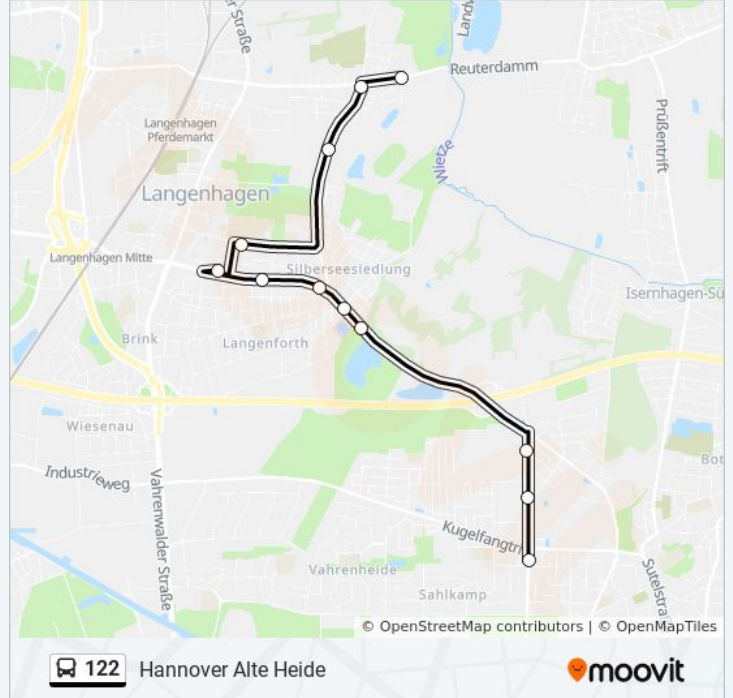

### Richtung: Hannover Alte Heide

11 Haltestellen

[LINIENPLAN ANZEIGEN](#)

Langenhagen(Han) Pferderennbahn  
Langenhagen(Han) Wasserwelt  
Langenhagen(Han) Schulzentrum  
Langenhagen Zentrum  
Langenhagen K-Schumacher-Allee  
Langenhagen  
Langenhagen(Han) Paracelsusklinik  
Langenhagen(Han) Silbersee  
Hannover Langenforther Straße  
Hannover Kiefernpfad  
Hannover Alte Heide

### Buslinie 122 Info

**Richtung:** Hannover Alte Heide

**Stationen:** 11

**Fahrtdauer:** 14 Min

**Linien Informationen:**

## Richtung: Hannover Meierwiesen

11 Haltestellen

[LINIENPLAN ANZEIGEN](#)

Hannover Vier Grenzen

Hannover Uelzestraße

Hannover Constantinstraße

Hannover Sahlkamp

Hannover Wietzegraben

## Buslinie 122 Info

**Richtung:** Hannover Vier Grenzen

**Stationen:** 18

**Fahrtdauer:** 24 Min

**Linien Informationen:**