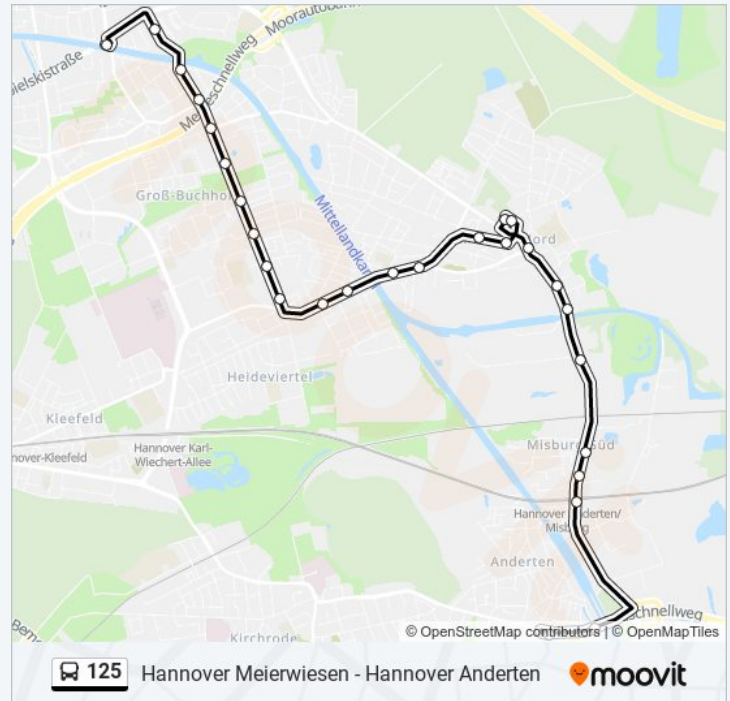

Hannover am Seelberg

Hannover Zum Brookland

Hannover Hannoversche Straße

Hannover Grenzstraße

Hannover Baumschulenallee

Hannover Milanstraße

Hannover Roderbruch

Hannover Osterfelddamm

Richtung: Hannover Noltemeyerbrücke

Hannover Misburg

Hannover Misburg

Hannover Meyers Garten

Hannover Kampstraße

Hannover am Seelberg

Hannover Zum Brookland

Hannover Hannoversche Straße

Hannover Grenzstraße

Hannover Baumschulenallee

Hannover Milanstraße

Hannover Roderbruch

Hannover Osterfelddamm

Hannover Haberhof

Hannover Fehrsweg

Hannover Silberstraße

Hannover Meersmannufer

Hannover Pasteurallee

Hannover Noltemeyerbrücke

Stationen: 27

Fahrtdauer: 31 Min

Linien Informationen:

Buslinie 125 Offline Fahrpläne und Netzkarten stehen auf moovitapp.com zur Verfügung. Verwende den [Moovit App](#), um Live Bus Abfahrten, Zugfahrpläne oder U-Bahn Fahrplanzeiten zu sehen, sowie Schritt für Schritt Wegangaben für alle öffentlichen Verkehrsmittel in Bremen & niedersachsen zu erhalten.