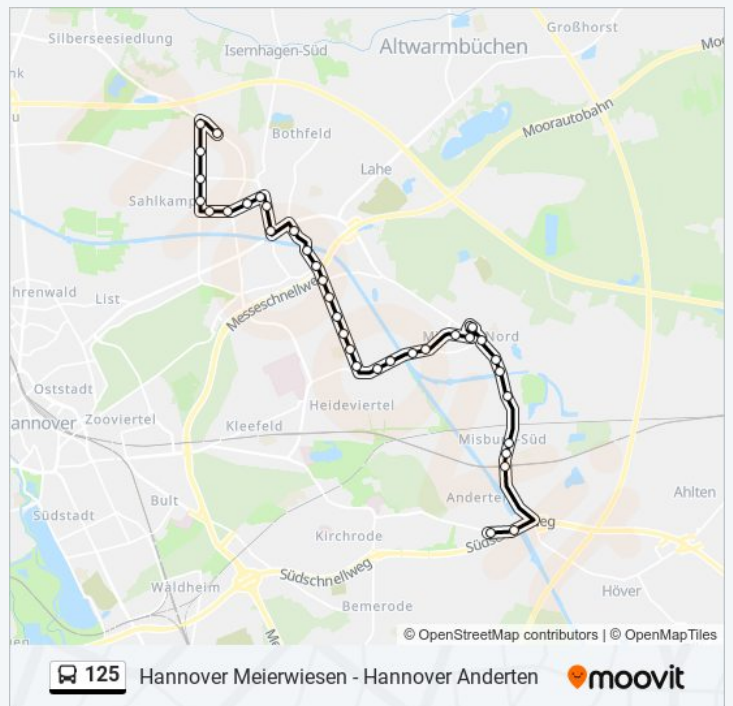

Hannover am Seelberg

Hannover Zum Brookland

Hannover Hannoversche Straße

Hannover Grenzstraße

Hannover Baumschulenallee

Hannover Milanstraße

Hannover Roderbruch

Hannover Osterfelddamm

Hannover Tollenbrink

Hannover Sündernstraße

Hannover Cranzer Weg

Hannover Spessartweg

Hannover Alte Heide

Hannover Kiefernpfad

Hannover Langenforther Straße

Hannover Meierwiesen

Richtung: Hannover Noltemeyerbrücke

8 Haltestellen

[LINIENPLAN ANZEIGEN](#)

Hannover Alte Heide

Hannover Spessartweg

Buslinie 125 Fahrpläne

Abfahrzeiten in Richtung Hannover
Noltemeyerbrücke

| | |
|----------|--------------|
| Montag | Kein Betrieb |
| Dienstag | Kein Betrieb |
| Mittwoch | Kein Betrieb |