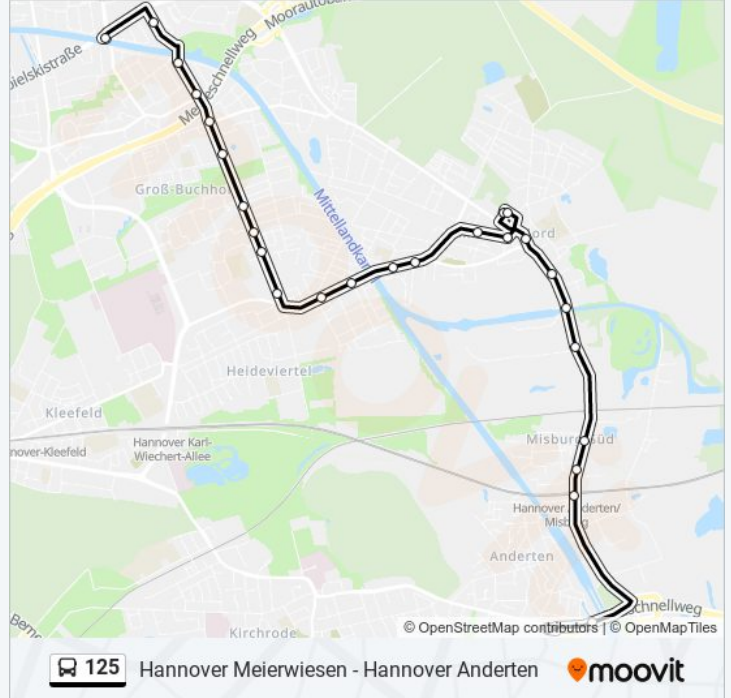

Verwende Moovit, um die nächste Station der Buslinie 125 zu finden und um zu erfahren wann die nächste Buslinie 125 kommt.

Richtung: Hannover Alte Heide

9 Haltestellen

[LINIENPLAN ANZEIGEN](#)

Hannover Noltemeyerbrücke
Hannover Noltemeyerbrücke
Hannover Ludwig-Sievers-Ring
Hannover Bothfelder Kirchweg
Hannover Tollenbrink
Hannover Sünderstraße
Hannover Cranzer Weg
Hannover Spessartweg
Hannover Alte Heide

Buslinie 125 Info**Richtung:** Hannover Alte Heide**Stationen:** 9**Fahrtdauer:** 8 Min**Linien Informationen:**

Richtung: Hannover Anderten

37 Haltestellen

[LINIENPLAN ANZEIGEN](#)

- Hannover Meierwiesen
- Hannover Langenforther Straße
- Hannover Kiefernpfad
- Hannover Alte Heide
- Hannover Spessartweg
- Hannover Cranzer Weg
- Hannover Sündenstraße
- Hannover Tollenbrink
- Hannover Bothfelder Kirchweg
- Hannover Ludwig-Sievers-Ring
- Hannover Noltemeyerbrücke
- Hannover Pasteurallee
- Hannover Meersmannufer
- Hannover Silberstraße
- Hannover Fehrsweg
- Hannover Haberhof
- Hannover Osterfelddamm
- Hannover Roderbruch

Buslinie 125 Info

Richtung: Hannover Anderten

Stationen: 37

Fahrtdauer: 45 Min

Linien Informationen:

Hannover Milanstraße
Hannover Baumschulenallee
Hannover Grenzstraße
Hannover Hannoversche Straße
Hannover Zum Brookland
Hannover am Seelberg
Hannover Kampfstraße
Hannover Meyers Garten
Hannover Misburg
Hannover Misburg
Hannover St.-Anna-Kirche
Hannover St.-Johanniskirche
Hannover am Hafen
Hannover Kreisstraße
Hannover Hartmannstraße
Hannover Max-Kuhlemann-Straße
Hannover Bf Anderten-Misburg
Hannover An Der Schleuse
Hannover Anderten

Richtung: Hannover Meierwiesen

37 Haltestellen

[LINIENPLAN ANZEIGEN](#)

Hannover Anderten
Hannover An Der Schleuse
Hannover Bf Anderten-Misburg
Hannover Max-Kuhlemann-Straße
Hannover Hartmannstraße
Hannover Kreisstraße
Hannover am Hafen
Hannover St.-Johanniskirche
Hannover St.-Anna-Kirche
Hannover Misburg