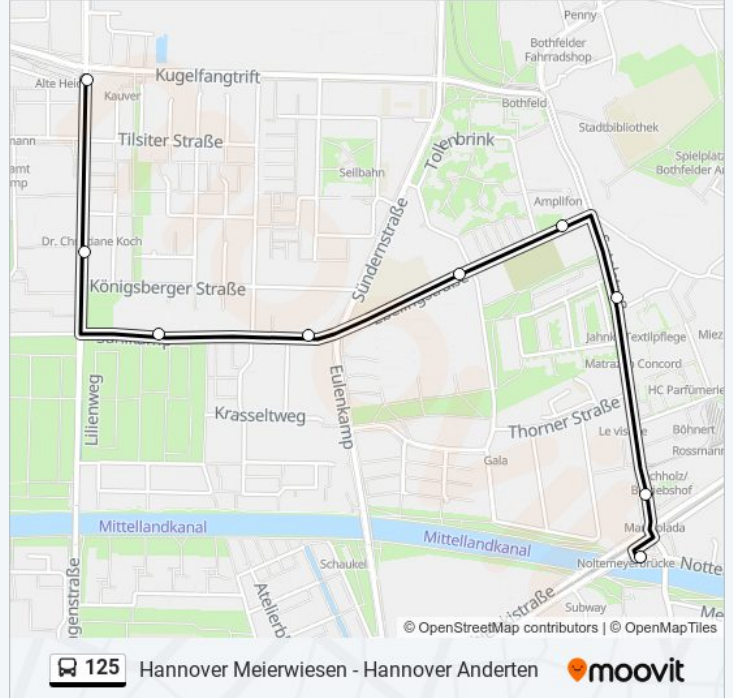

 125

Hannover Meierwiesen - Hannover Anderten

[Hol Dir Die App](#)

Die Buslinie 125 (Hannover Meierwiesen - Hannover Anderten) hat 6 Routen

(1) Hannover Alte Heide: 02:01 - 04:01 (2) Hannover Anderten: 00:46 - 23:59 (3) Hannover Meierwiesen: 04:26 - 23:55 (4) Hannover Noltemeyerbrücke: 01:47 - 04:47 (5) Hannover Noltemeyerbrücke: 00:55 - 07:49

Verwende Moovit, um die nächste Station der Buslinie 125 zu finden und um zu erfahren wann die nächste Buslinie 125 kommt.

Richtung: Hannover Alte Heide

9 Haltestellen

[LINIENPLAN ANZEIGEN](#)

Hannover Noltemeyerbrücke
Hannover Noltemeyerbrücke
Hannover Ludwig-Sievers-Ring
Hannover Bothfelder Kirchweg
Hannover Tollenbrink
Hannover Sünderstraße
Hannover Cranzer Weg
Hannover Spessartweg
Hannover Alte Heide

Buslinie 125 Info**Richtung:** Hannover Alte Heide**Stationen:** 9**Fahrtdauer:** 8 Min**Linien Informationen:**

Richtung: Hannover Anderten

37 Haltestellen

[LINIENPLAN ANZEIGEN](#)

- Hannover Meierwiesen
- Hannover Langenforther Straße
- Hannover Kiefernpfad
- Hannover Alte Heide
- Hannover Spessartweg
- Hannover Cranzer Weg
- Hannover Sündenstraße
- Hannover Tollenbrink
- Hannover Bothfelder Kirchweg
- Hannover Ludwig-Sievers-Ring
- Hannover Noltemeyerbrücke
- Hannover Pasteurallee
- Hannover Meersmannufer
- Hannover Silberstraße
- Hannover Fehrsweg
- Hannover Haberhof
- Hannover Osterfelddamm
- Hannover Roderbruch

Stationen: 8

Fahrtdauer: 8 Min

Linien Informationen:

Richtung: Hannover Noltemeyerbrücke

27 Haltestellen

[LINIENPLAN ANZEIGEN](#)

Hannover Anderten

Hannover An Der Schleuse