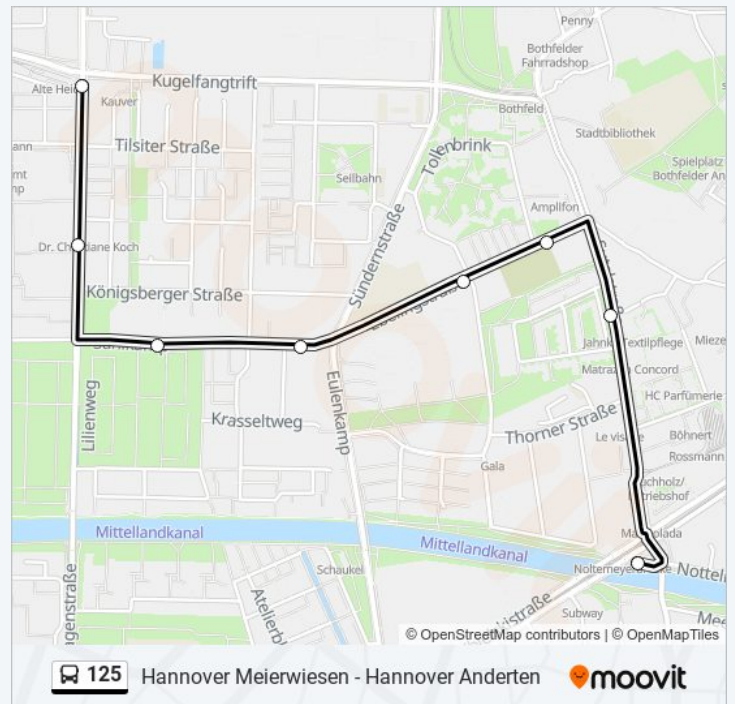

Hannover am Seelberg

Hannover Zum Brookland

Hannover Hannoversche Straße

Hannover Grenzstraße

Hannover Baumschulenallee

Hannover Milanstraße

Hannover Roderbruch

Hannover Osterfelddamm

Hannover Cranzer Weg

Hannover Sündernstraße

Hannover Tollenbrink

Hannover Bothfelder Kirchweg

Hannover Ludwig-Sievers-Ring

Hannover Noltemeyerbrücke

Donnerstag

Kein Betrieb

Freitag

Kein Betrieb

Samstag

01:47 - 03:47

Sonntag

01:47 - 04:47

Buslinie 125 Info

Richtung: Hannover Noltemeyerbrücke

Stationen: 8

Fahrtdauer: 8 Min

Linien Informationen:

Richtung: Hannover Noltemeyerbrücke

27 Haltestellen

[LINIENPLAN ANZEIGEN](#)

Hannover Anderten

Hannover An Der Schleuse