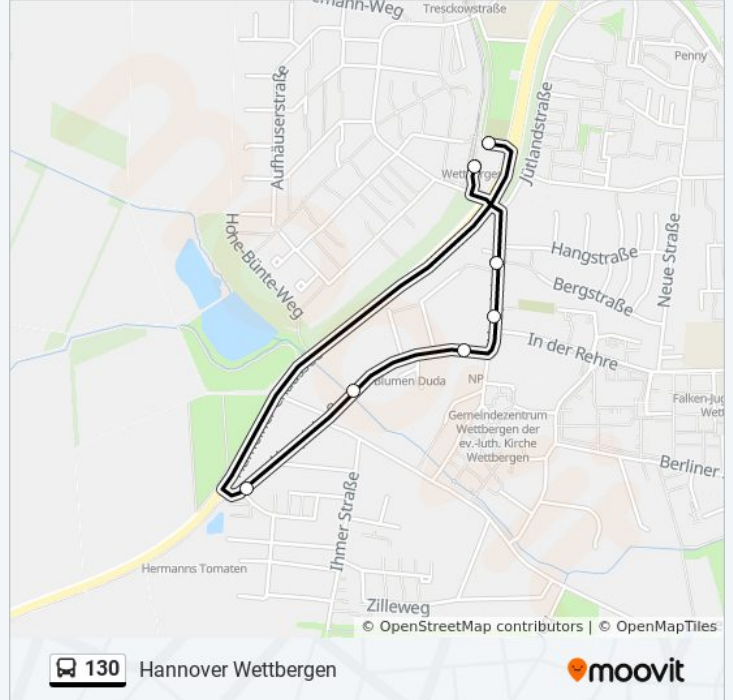

 130

Hannover Wettbergen

[Hol Dir Die App](#)

Die Buslinie 130 Hannover Wettbergen hat eine Route. Betriebszeiten an Werktagen

(1) Hannover Wettbergen: 04:54 - 22:12

Verwende Moovit, um die nächste Station der Buslinie 130 zu finden und um zu erfahren wann die nächste Buslinie 130 kommt.

Richtung: Hannover Wettbergen

7 Haltestellen

[LINIENPLAN ANZEIGEN](#)

Hannover Wettbergen
Hannover Hangstraße
Hannover An Der Kirche
Hannover Distelborn
Hannover Im Hellerloh
Hannover Peperfeld
Hannover Wettbergen

Buslinie 130 Fahrpläne

Abfahrzeiten in Richtung Hannover Wettbergen

| | |
|------------|---------------|
| Montag | 04:54 - 22:12 |
| Dienstag | 04:54 - 22:12 |
| Mittwoch | 04:54 - 22:12 |
| Donnerstag | 04:54 - 22:12 |
| Freitag | 04:54 - 22:12 |
| Samstag | 04:45 - 22:12 |
| Sonntag | 06:16 - 22:12 |

Buslinie 130 Info**Richtung:** Hannover Wettbergen**Stationen:** 7**Fahrdauer:** 6 Min**Linien Informationen:**

Buslinie 130 Offline Fahrpläne und Netzkarten stehen auf moovitapp.com zur Verfügung. Verwende den [Moovit App](#), um Live Bus Abfahrten, Zugfahrpläne oder U-Bahn Fahrplanzeiten zu sehen, sowie Schritt für Schritt Wegangaben für alle öffentlichen Verkehrsmittel in Bremen & niedersachsen zu erhalten.