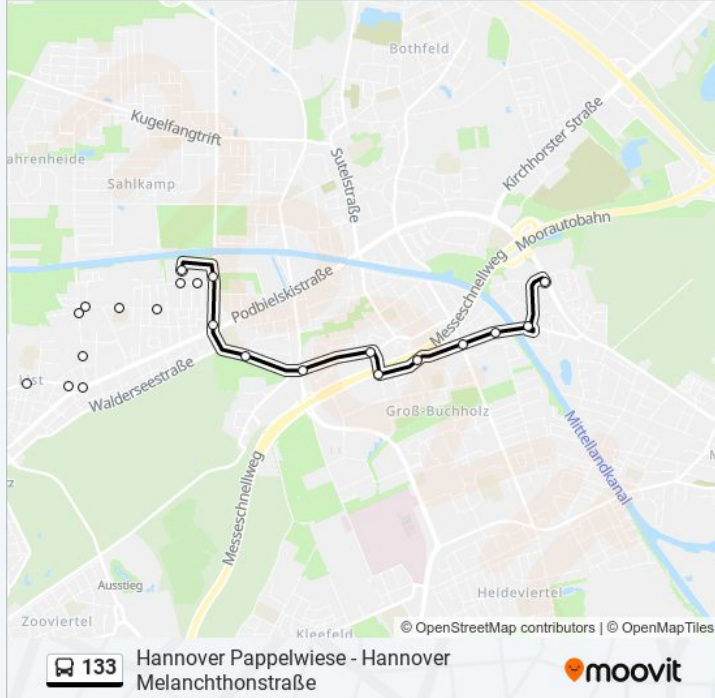

Hannover Lister Kirchweg

Hannover Rosenbergstraße

Hannover Dragonerstraße

Hannover Grabbestraße

Hannover Jahnplatz

Hannover Moorkamp

Hannover Melanchthonstraße

**Richtung: Hannover Pappelwiese**

27 Haltestellen

[LINIENPLAN ANZEIGEN](#)

Hannover Melanchthonstraße

Hannover Moorkamp

Hannover Jahnplatz

Hannover Grabbestraße

Hannover Dragonerstraße

Hannover Rosenbergstraße

**Buslinie 133 Info**

**Richtung:** Hannover Pappelwiese

**Stationen:** 27

**Fahrdauer:** 29 Min

**Linien Informationen:**

Hannover Lenbachstraße

Hannover Gehägestraße

Hannover Rehmer Feld

### Richtung: Hannover Vier Grenzen

19 Haltestellen

[LINIENPLAN ANZEIGEN](#)

Hannover Pappelwiese

Hannover Bollnäser Straße

Hannover Sven-Hedin-Straße

Hannover Pflügerstraße

Hannover Fehrsweg