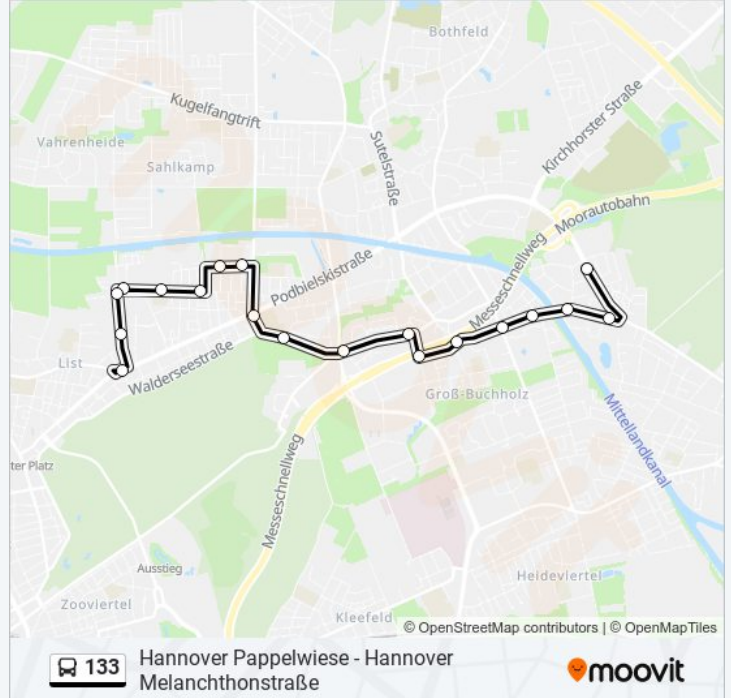

Buslinie 133 Offline Fahrpläne und Netzkarten stehen auf moovitapp.com zur Verfügung. Verwende den [Moovit App](#), um Live Bus Abfahrten, Zugfahrpläne oder U-Bahn Fahrplanzeiten zu sehen, sowie Schritt für Schritt Wegangaben für alle öffentlichen Verkehrsmittel in Bremen & niedersachsen zu erhalten.

[Über Moovit](#) • [MaaS Lösungen](#) • [Unterstützte Länder](#) • [Mooviter Community](#)

© 2024 Moovit - Alle Rechte vorbehalten

Siehe Live Ankunftszeiten