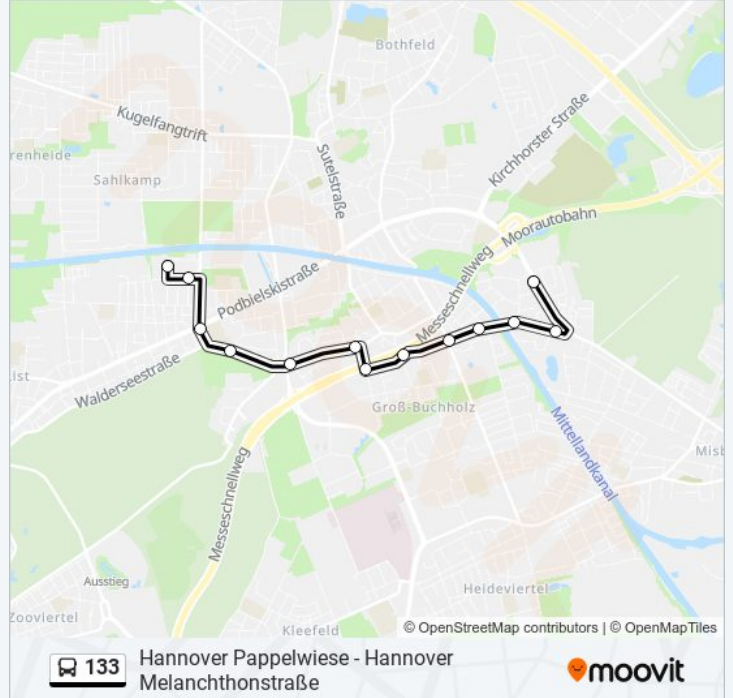

### Buslinie 133 Info

**Richtung:** Hannover Hinrichsring

**Stationen:** 13

**Fahrtdauer:** 14 Min

**Linien Informationen:**

## Buslinie 133 Info

**Richtung:** Hannover Melanchthonstraße

**Stationen:** 28

**Fahrdauer:** 32 Min

**Linien Informationen:**

Hannover Vier Grenzen

Hannover Mengendamm

Hannover Leibnizschule

27 Haltestellen

[LINIENPLAN ANZEIGEN](#)

Hannover Melanchthonstraße

Hannover Moorkamp

Hannover Jahnplatz

Hannover Grabbestraße

Hannover Dragonerstraße

Hannover Rosenbergstraße

Hannover Liliencronstraße

Hannover Brüder-Grimm-Schule

Hannover Gertrud-Greising-Weg

Hannover Constantinstraße

Hannover Uelzestraße