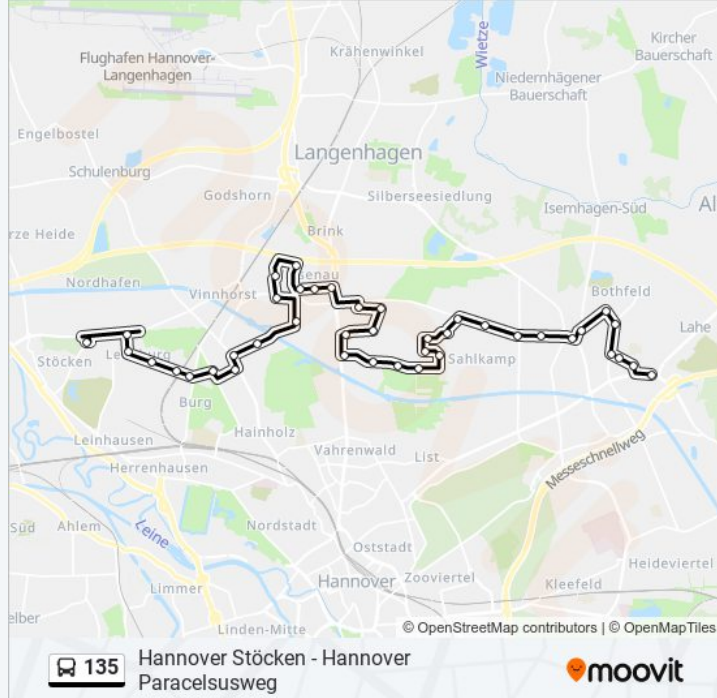

Buslinie 135 Info

Richtung: Hannover Dresdener Straße

Stationen: 18

Fahrtdauer: 19 Min

Linien Informationen:

Richtung: Hannover Paracelsusweg

41 Haltestellen

[LINIENPLAN ANZEIGEN](#)

Hannover Eckenerstraße

Hannover Ikarusallee

Hannover Lilienthalstraße

Hannover Wiesenau

Langenhagen(Han) August-Bebel-Straße

Langenhagen(Han) Umlandstraße

Langenhagen(Han) An Der Autobahn

Hannover Pappelweg

Hannover Industrieweg

Hannover Wohlenbergstraße

Hannover Eibenweg

Hannover Friedenauer Straße

Hannover Mogelkenstraße

Hannover Bogenstraße

Hannover am Fuhrenkampe

Hannover Bahnhof Ledeburg

Hannover Verdener Platz

Hannover Heusingerstraße

Hannover Immelmannstraße

Hannover Stöcken

Richtung: Hannover Tempelhofweg

12 Haltestellen

[LINIENPLAN ANZEIGEN](#)

Hannover Paracelsusweg