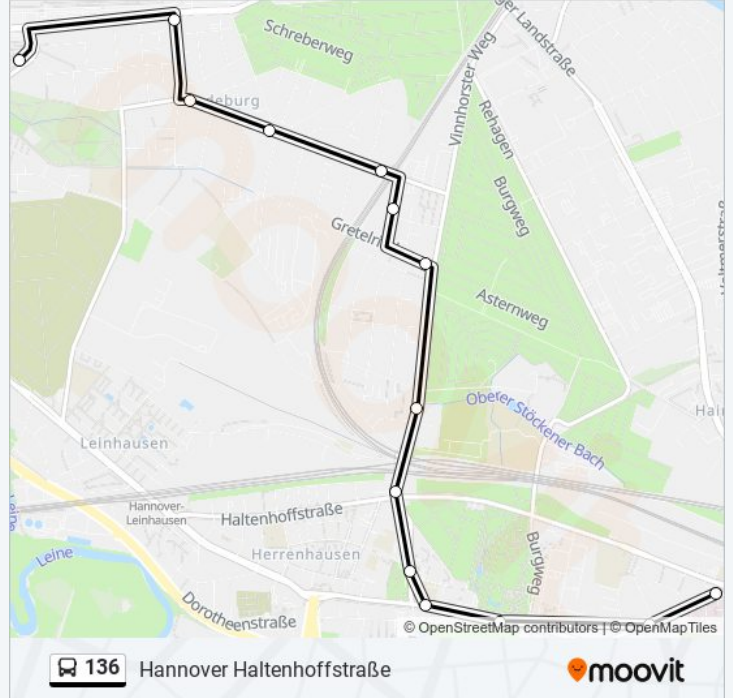

 136

Hannover Haltenhoffstraße

Hol Dir Die App

Die Buslinie 136 (Hannover Haltenhoffstraße) hat 2 Routen

(1) Hannover Haltenhoffstraße: 05:12 - 23:57(2) Hannover Stöcken: 04:39 - 23:59

Verwende Moovit, um die nächste Station der Buslinie 136 zu finden und um zu erfahren wann die nächste Buslinie 136 kommt.

Richtung: Hannover Haltenhoffstraße

14 Haltestellen

[LINIENPLAN ANZEIGEN](#)

Hannover Stöcken
Hannover Immelmanstraße
Hannover Heusingerstraße
Hannover Verdener Platz
Hannover Bahnhof Ledeburg
Hannover Innersteweg
Hannover Gretelriede
Hannover Altenauer Weg
Hannover Culemeyertrift
Hannover Wendlandstraße
Hannover Schaumburgstraße
Hannover Herrenhäuser Gärten
Hannover Mohrmannstraße
Hannover Haltenhoffstraße

Buslinie 136 Fahrpläne

Abfahrzeiten in Richtung Hannover Haltenhoffstraße

Montag	05:12 - 23:57
Dienstag	05:12 - 23:57
Mittwoch	05:12 - 23:57
Donnerstag	05:12 - 23:57
Freitag	05:12 - 23:57
Samstag	04:57 - 23:57
Sonntag	05:27 - 23:57

Buslinie 136 Info

Richtung: Hannover Haltenhoffstraße

Stationen: 14

Fahrtdauer: 16 Min

Linien Informationen:

Richtung: Hannover Stöcken

14 Haltestellen

[LINIENPLAN ANZEIGEN](#)