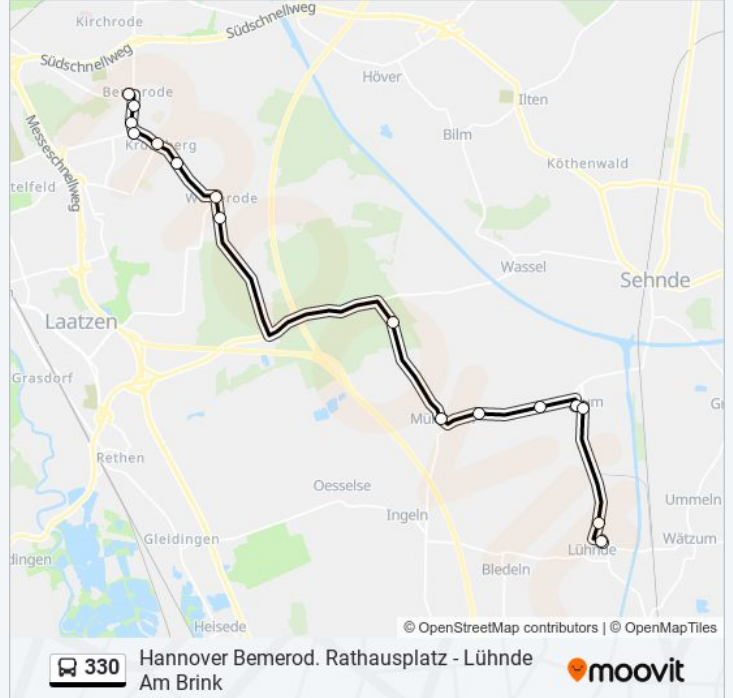

## Richtung: Hannover Bemerod. Rathausplatz

16 Haltestellen

[LINIENPLAN ANZEIGEN](#)

Löhnde am Brink  
 Löhnde Schachtweg  
 Bolzum am Mühlenberg  
 Bolzum Boltessesemstraße  
 Wehmingen  
 Wirringen  
 Müllingen Bokumer Straße  
 Müllingen Tivoli  
 Hannover Kirchbichler Straße  
 Hannover Wülferoder Platz  
 Hannover Johanneskamp  
 Hannover Kronsberg  
 Hannover Wülferoder Straße  
 Hannover Hinter Dem Dorfe  
 Hannover Brabeckstraße  
 Hannover Bemerod. Rathausplatz

## Buslinie 330 Fahrpläne

Abfahrzeiten in Richtung Hannover Bemerod. rathausplatz

Montag	05:11 - 23:44
Dienstag	05:11 - 23:44
Mittwoch	05:11 - 23:44
Donnerstag	05:11 - 23:44
Freitag	05:11 - 23:44
Samstag	05:11 - 23:44
Sonntag	05:13 - 23:44

## Buslinie 330 Info

**Richtung:** Hannover Bemerod. Rathausplatz

**Stationen:** 16

**Fahrtdauer:** 26 Min

**Linien Informationen:**

### Buslinie 330 Info

**Richtung:** Hannover Wülferoder Platz

**Stationen:** 7

**Fahrtdauer:** 9 Min

**Linien Informationen:**