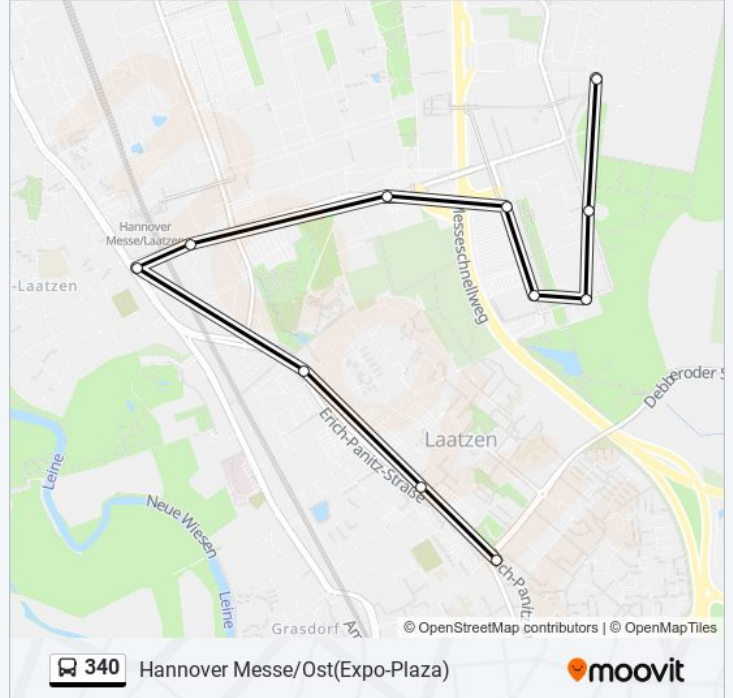

Pattensen(B Hannover) am Hallenbad
 Pattensen(B Hannover) Max-Eyth-Straße
 Pattensen Nordstraße
 Pattensen Zob
 Pattensen(B Hannover) Koldinger Straße
 Koldingen
 Rethen(Leine) Kiesgrube
 Rethen Bahnhof
 Rethen/Pattenser Straße
 Rethen(Leine) Thiestraße
 Rethen Bremer Straße
 Rethen(Leine) Hamburger Straße
 Rethen(Leine) Kieler Straße
 Rethen(Leine) Lüneburger Straße
 Laatzen
 Laatzen Zentrum
 Laatzen Park Der Sinne
 Laatzen Eichstraße
 Bahnhof Hannover-Messe/Laatzen
 Laatzen Gutenbergstraße
 Hannover Messeschnellweg

Buslinie 340 Info

Richtung: Hannover Messe/Ost(Expo-Plaza)

Stationen: 25

Fahrtdauer: 35 Min

Linien Informationen:

Hannover Straße Der Nationen
 Hannover Chicago Lane
 Hannover Boulevard De Montréal
 Hannover Messe/Ost(Expo-Plaza)

Richtung: Laatzten

11 Haltestellen

[LINIENPLAN ANZEIGEN](#)

Hannover Messe/Ost(Expo-Plaza)
 Hannover Boulevard De Montréal
 Hannover Chicago Lane
 Hannover Straße Der Nationen
 Hannover Messeschnellweg
 Laatzten Gutenbergstraße
 Bahnhof Hannover-Messe/Laatzten
 Laatzten Eichstraße
 Laatzten Park Der Sinne
 Laatzten Zentrum
 Laatzten

- Hannover Messe/Ost(Expo-Plaza)
- Hannover Boulevard De Montréal
- Hannover Chicago Lane
- Hannover Straße Der Nationen
- Hannover Messeschnellweg
- Laatzten Gutenbergstraße
- Bahnhof Hannover-Messe/Laatzten
- Laatzten Eichstraße
- Laatzten Park Der Sinne
- Laatzten Zentrum
- Laatzten
- Rethen(Leine) Lüneburger Straße
- Rethen(Leine) Kieler Straße
- Rethen(Leine) Hamburger Straße
- Rethen Bremer Straße
- Rethen(Leine) Thiestraße
- Rethen/Pattenser Straße
- Rethen Bahnhof