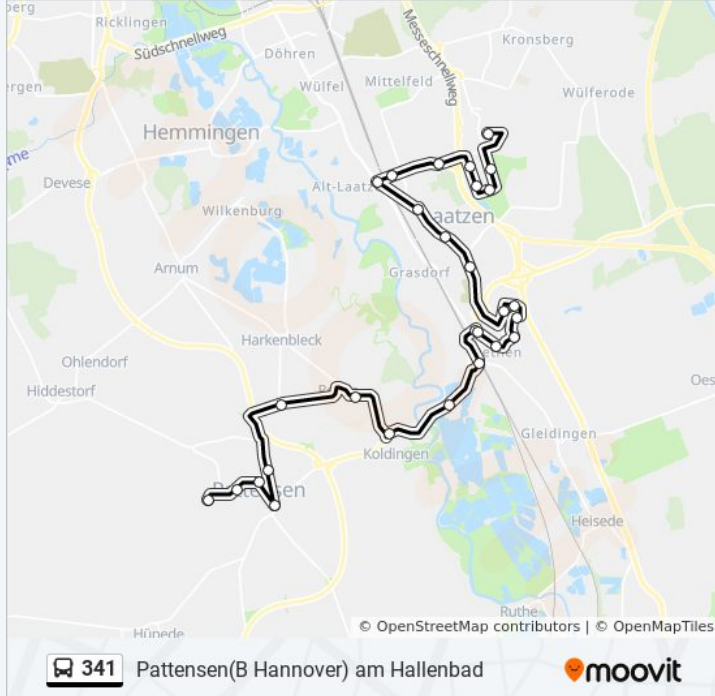

**Buslinie 341 Info**

**Richtung:** Pattensen(B Hannover) am Hallenbad

**Stationen:** 27

**Fahrtdauer:** 44 Min

**Linien Informationen:**

Reden Harkenblecker Straße

Pattensen Schöneberger Straße

Pattensen Zob

Pattensen Nordstraße

Pattensen(B Hannover) Max-Eyth-Straße

Pattensen(B Hannover) am Hallenbad