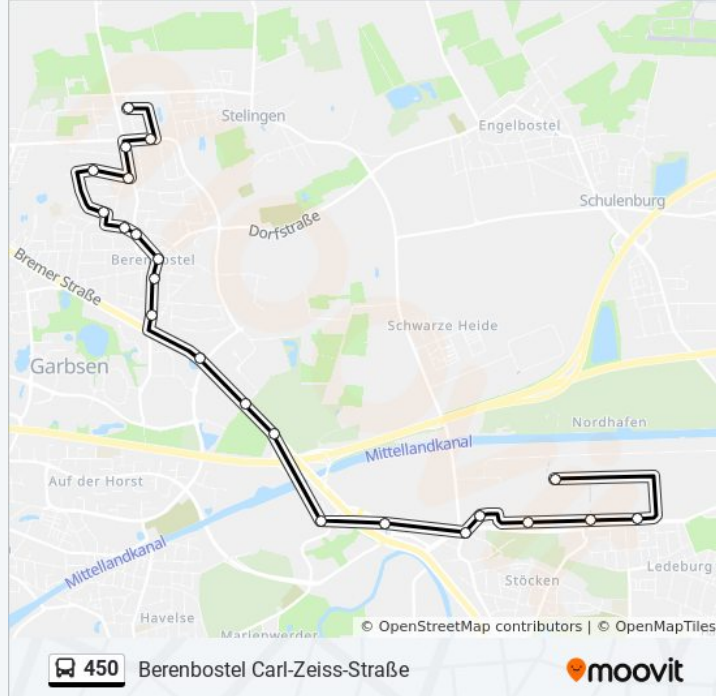

Verwende Moovit, um die nächste Station der Buslinie 450 zu finden und um zu erfahren wann die nächste Buslinie 450 kommt.

Richtung: Berenbostel Carl-Zeiss-Straße

23 Haltestellen

[LINIENPLAN ANZEIGEN](#)

Buslinie 450 Fahrpläne

Abfahrzeiten in Richtung Berenbostel Carl-Zeiss-Straße

Montag	00:07 - 23:07
Dienstag	00:07 - 23:37
Mittwoch	00:07 - 23:37
Donnerstag	00:07 - 23:37
Freitag	00:07 - 23:07
Samstag	00:07 - 23:37
Sonntag	00:07 - 22:07

Buslinie 450 Info**Richtung:** Berenbostel Carl-Zeiss-Straße**Stationen:** 23**Fahrtdauer:** 19 Min**Linien Informationen:**

Berenbostel am Hechtkamp

Berenbostel Carl-Zeiss-Straße

Richtung: Hannover Vw-Pkw Tor 1

23 Haltestellen

[LINIENPLAN ANZEIGEN](#)

Berenbostel Carl-Zeiss-Straße

Berenbostel am Hechtkamp

Berenbostel Im Rehwinkel

Berenbostel Kästnerstraße

Berenbostel Im Hesper

Berenbostel Theodor-Storm-Straße