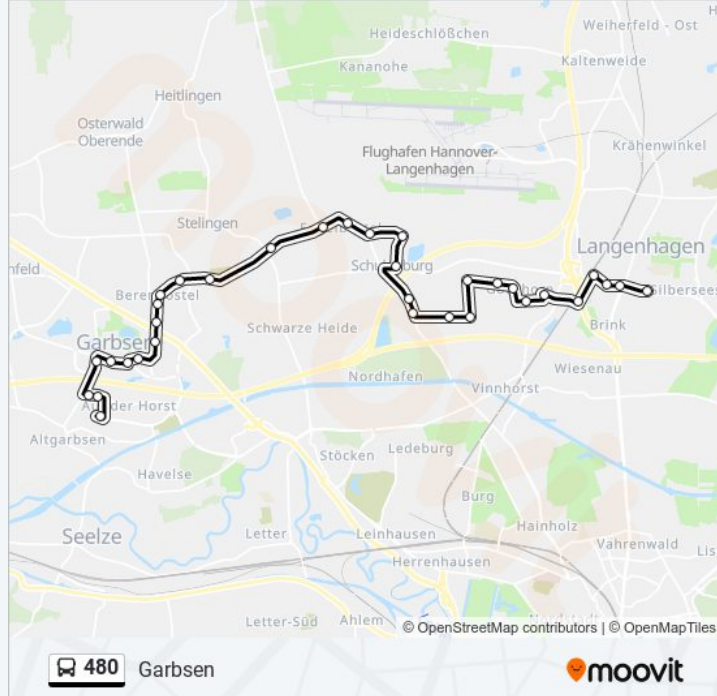

### Buslinie 480 Info

**Richtung:** Engelbostel Kirchstraße

**Stationen:** 18

**Fahrtdauer:** 22 Min

**Linien Informationen:**

## Buslinie 480 Info

**Richtung:** Garbsen

**Stationen:** 33

**Fahrtdauer:** 50 Min

**Linien Informationen:**

Engelbostel Friedhof

Stelingen am Berge

Berenbostel Friedhof

Berenbostel Ratsschule

Berenbostel Dorfplatz

Berenbostel Melanchthonstraße

Berenbostel Weberstraße

Garbsen-Mitte Osteriede

Garbsen-Mitte Graf-Stauffenberg-Straße

Garbsen-Mitte Märchenstraße

Garbsen-Mitte Hänselriede

Garbsen-Mitte Rathaus

Auf Der Horst Gehrbreite

Garbsen-Auf Der Horst Uranushof

Garbsen