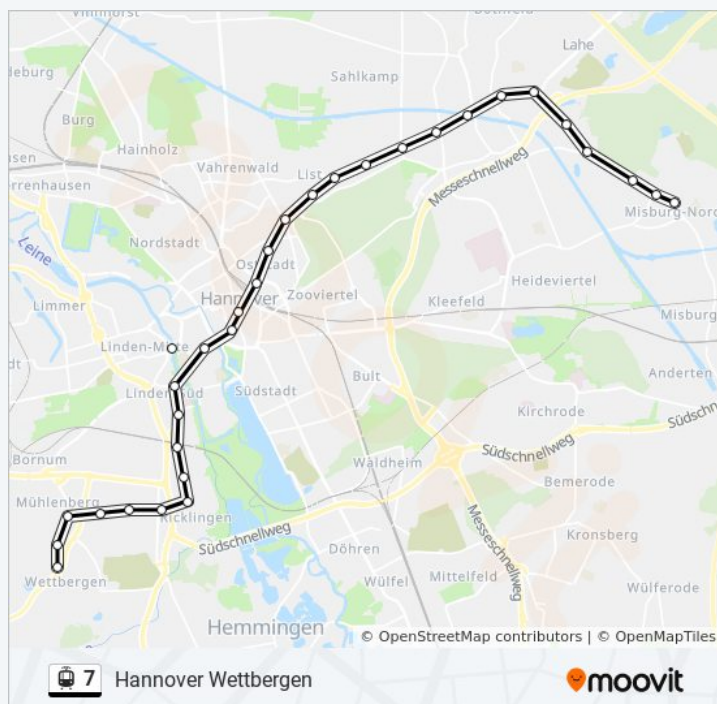

### Straßenbahnlinie 7 Info

**Richtung:** Hannover Misburg

**Stationen:** 30

**Fahrdauer:** 39 Min

**Linien Informationen:**

 [Straßenbahnlinie 7 Karte](#)

Hannover Klingerstraße

Hannover Noltemeyerbrücke

Hannover Stadionbrücke

Hannover Bahnhof Linden/Fischerhof

Hannover Schünemannplatz

Hannover Beekestraße

Hannover Wallensteinstraße

Hannover Bartold-Knaust-Straße

**Straßenbahnlinie 7 Fahrpläne**

Abfahrzeiten in Richtung Hannover Wettbergen

Montag	00:19 - 23:49
Dienstag	00:19 - 23:49
Mittwoch	00:19 - 23:49
Donnerstag	00:19 - 23:49
Freitag	00:19 - 23:49
Samstag	00:19 - 23:49
Sonntag	00:19 - 22:49

**Straßenbahnlinie 7 Info**

**Richtung:** Hannover Wettbergen

**Stationen:** 30

**Fahrtdauer:** 40 Min

**Linien Informationen:**

Hannover am Sauerwinkel

Hannover Mühlenberger Markt

Hannover Tresckowstraße

Hannover Wettbergen

Straßenbahnlinie 7 Offline Fahrpläne und Netzkarten stehen auf [moovitapp.com](https://moovitapp.com) zur Verfügung. Verwende den [Moovit App](#), um Live Bus Abfahrten, Zugfahrpläne oder U-Bahn Fahrplanzeiten zu sehen, sowie Schritt für Schritt Wegangaben für alle öffentlichen Verkehrsmittel in Bremen & niedersachsen zu erhalten.