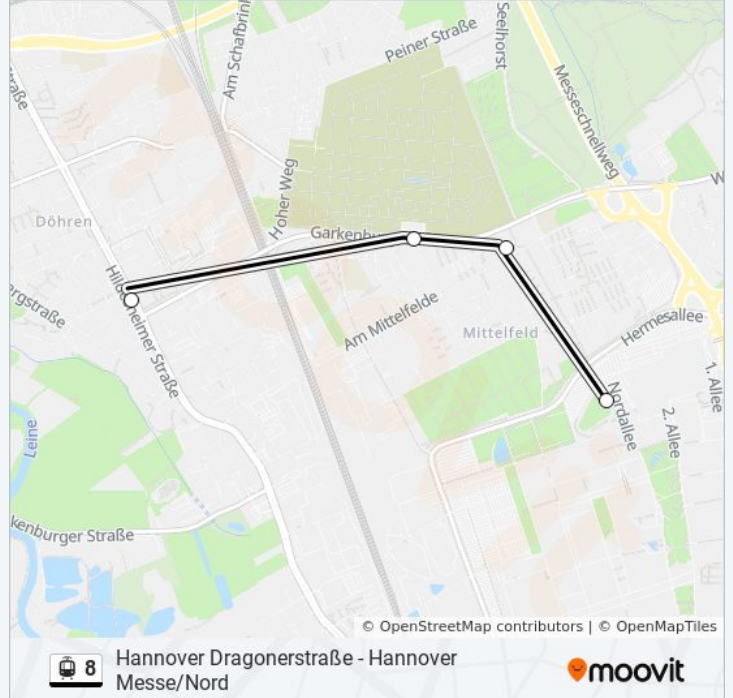

Hannover Dragonerstraße - Hannover Messe/Nord

[Hol Dir Die App](#)

Die Straßenbahnlinie 8 (Hannover Dragonerstraße - Hannover Messe/Nord) hat 4 Routen

(1) Hannover Bothmerstraße: 04:42(2) Hannover Dragonerstraße: 06:48 - 19:28(3) Hannover Hauptbahnhof: 00:07 - 23:37(4) Hannover Messe/nord: 00:26 - 23:56

Verwende Moovit, um die nächste Station der Straßenbahnlinie 8 zu finden und um zu erfahren wann die nächste Straßenbahnlinie 8 kommt.

Richtung: Hannover Bothmerstraße

4 Haltestellen

[LINIENPLAN ANZEIGEN](#)

Straßenbahnlinie 8 Info**Richtung:** Hannover Bothmerstraße**Stationen:** 4**Fahrdauer:** 5 Min**Linien Informationen:**

Richtung: Hannover Dragonerstraße

16 Haltestellen

[LINIENPLAN ANZEIGEN](#)

- Hannover Messe/Nord
- Hannover am Mittelfelde
- Hannover Stadtfriedhof Seelh.
- Hannover Bothmerstraße
- Hannover Peiner Straße
- Hannover Fiedelerstraße
- Hannover Döhrener Turm
- Hannover Altenbekener Damm
- Hannover Geibelstraße
- Hannover Schlägerstraße
- Hannover Aegidientorplatz
- Hannover Kröpcke
- Hannover Hauptbahnhof
- Hannover Werderstraße
- Hannover Vahrenwalder Platz
- Hannover Dragonerstraße

Straßenbahnlinie 8 Info

Richtung: Hannover Dragonerstraße

Stationen: 16

Fahrdauer: 22 Min

Linien Informationen:

Richtung: Hannover Hauptbahnhof

13 Haltestellen

[LINIENPLAN ANZEIGEN](#)