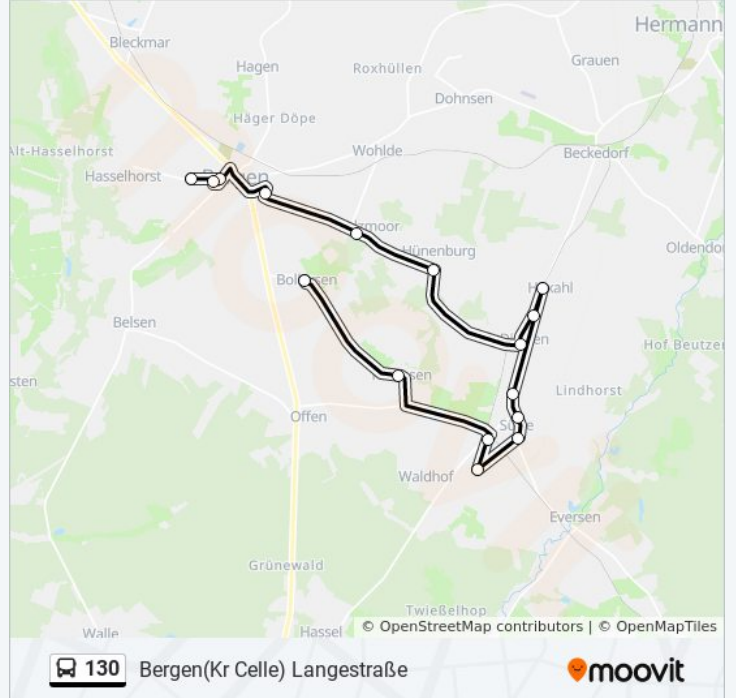

 130

Bergen(Kr Celle) Langestraße

[Hol Dir Die App](#)

Die Buslinie 130 (Bergen(Kr Celle) Langestraße) hat 2 Routen

(1) Bergen(kr Celle) langestraße: 07:09(2) Bergen-Salzmoor: 11:34 - 15:50

Verwende Moovit, um die nächste Station der Buslinie 130 zu finden und um zu erfahren wann die nächste Buslinie 130 kommt.

Richtung: Bergen(Kr Celle) Langestraße

16 Haltestellen

[LINIENPLAN ANZEIGEN](#)

Bollersen Ortsmitte
Bergen-Katensen
Sülze(Bergen) Dalhofsweg
Sülze(Bergen) Schule
Sülze(Bergen) Butterberg
Sülze(Bergen) Ortsmitte
Sülze(Bergen) Diestener Straße
Huxahl Ortsmitte
Diesten Bahnhof
Diesten Ortsmitte
Hünenburg(Celle)
Bergen-Salzmoor
Bergen(Kr Celle) Eugen-Naumann-Schule
Bergen(Kr Celle) Hinrich-Wolff-Schule
Bergen(Kr Celle) Obs
Bergen(Kr Celle) Langestraße

Buslinie 130 FahrpläneAbfahrzeiten in Richtung Bergen(kr Celle)
langestraße

Montag	07:09
Dienstag	07:09
Mittwoch	07:09
Donnerstag	07:09
Freitag	07:09
Samstag	Kein Betrieb
Sonntag	Kein Betrieb

Buslinie 130 Info**Richtung:** Bergen(Kr Celle) Langestraße**Stationen:** 16**Fahrtdauer:** 36 Min**Linien Informationen:**

Richtung: Bergen-Salzmoor

17 Haltestellen

[LINIENPLAN ANZEIGEN](#)

Bergen(Kr Celle) Obs
 Bergen(Kr Celle) Hinrich-Wolff-Schule
 Bergen(Kr Celle) Langestraße
 Bergen(Kr Celle) Eugen-Naumann-Schule
 Bergen(Kr Celle) Celler Straße
 Bollersen Ortsmitte
 Bergen-Katensen
 Sülze(Bergen) Dalhofsweg
 Sülze(Bergen) Schule
 Sülze(Bergen) Butterberg
 Sülze(Bergen) Ortsmitte
 Sülze(Bergen) Diestener Straße
 Diesten Ortsmitte
 Diesten Bahnhof
 Huxahl Ortsmitte
 Hünenburg(Celle)
 Bergen-Salzmoor