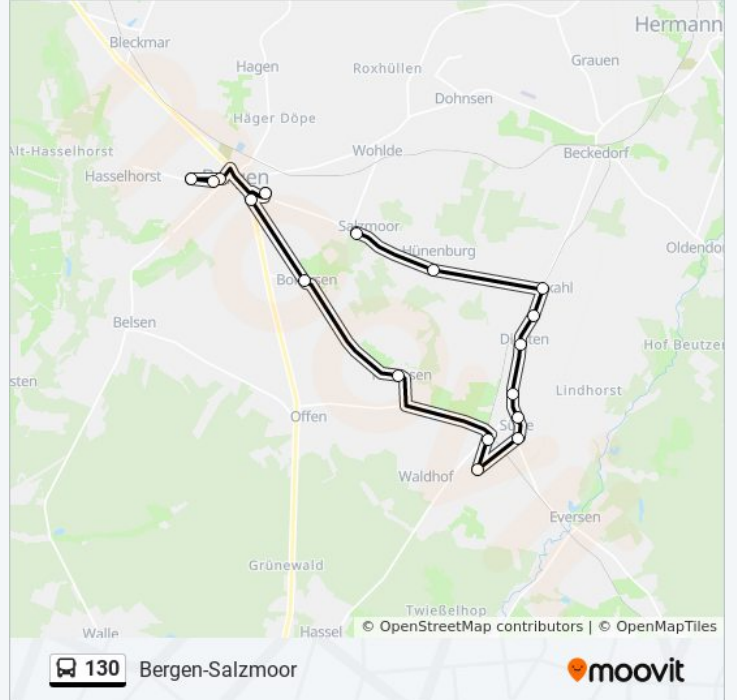

 130

Bergen(Kr Celle) Langestraße

[Hol Dir Die App](#)

Die Buslinie 130 (Bergen(Kr Celle) Langestraße) hat 2 Routen

(1) Bergen(kr Celle) langestraße: 07:09(2) Bergen-Salzmoor: 11:34 - 15:50

Verwende Moovit, um die nächste Station der Buslinie 130 zu finden und um zu erfahren wann die nächste Buslinie 130 kommt.

Richtung: Bergen-Salzmoor

17 Haltestellen

[LINIENPLAN ANZEIGEN](#)

Bergen(Kr Celle) Obs
 Bergen(Kr Celle) Hinrich-Wolff-Schule
 Bergen(Kr Celle) Langestraße
 Bergen(Kr Celle) Eugen-Naumann-Schule
 Bergen(Kr Celle) Celler Straße
 Bollersen Ortsmitte
 Bergen-Katensen
 Sülze(Bergen) Dalhofsweg
 Sülze(Bergen) Schule
 Sülze(Bergen) Butterberg
 Sülze(Bergen) Ortsmitte
 Sülze(Bergen) Diestener Straße
 Diesten Ortsmitte
 Diesten Bahnhof
 Huxahl Ortsmitte
 Hünenburg(Celle)
 Bergen-Salzmoor

Buslinie 130 Fahrpläne

Abfahrzeiten in Richtung Bergen-Salzmoor

Montag	11:34 - 15:50
Dienstag	11:34 - 15:50
Mittwoch	11:34 - 15:50
Donnerstag	11:34 - 15:50
Freitag	11:34 - 15:50
Samstag	Kein Betrieb
Sonntag	Kein Betrieb

Buslinie 130 Info

Richtung: Bergen-Salzmoor

Stationen: 17

Fahrdauer: 33 Min

Linien Informationen:

Buslinie 130 Offline Fahrpläne und Netzkarten stehen auf moovitapp.com zur Verfügung. Verwende den [Moovit App](#), um Live Bus Abfahrten, Zugfahrpläne oder U-Bahn Fahrplanzeiten zu sehen, sowie Schritt für Schritt Wegangaben für alle öffentlichen Verkehrsmittel in Bremen & niedersachsen zu erhalten.