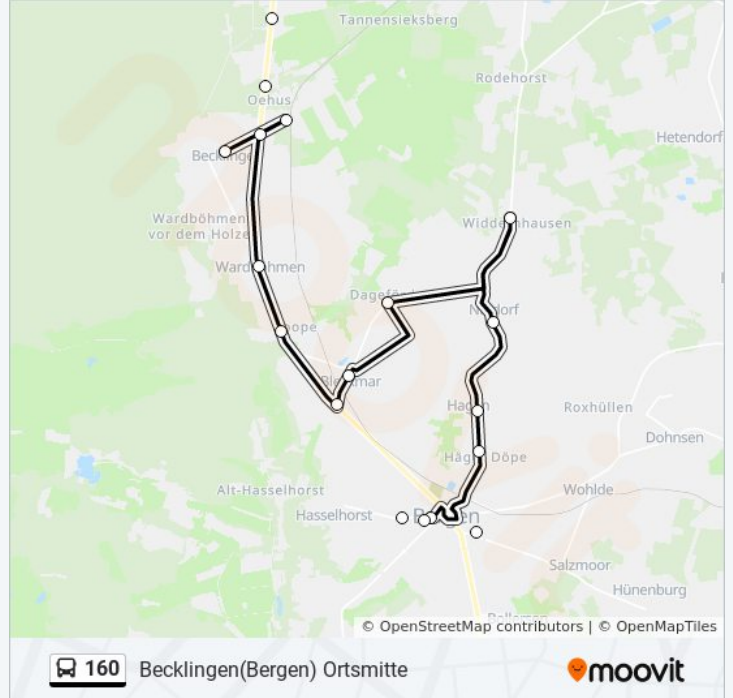

Richtung: Becklingen(Bergen) Abzwg. B 3
Stationen: 11
Fahrdauer: 18 Min
Linien Informationen:

Richtung: Becklingen(Bergen) Ortsmitte

18 Haltestellen

[LINIENPLAN ANZEIGEN](#)

Bergen(Kr Celle) Langestraße
 Bergen(Kr Celle) Obs
 Bergen(Kr Celle) Hinrich-Wolff-Schule
 Bergen(Kr Celle) Eugen-Naumann-Schule
 Bergen-Hagen Häger Döp
 Bergen-Hagen
 Bergen-Nindorf
 Widdernhausen
 Dageförde
 Bleckmar Schulbus
 Bleckmar Vor Dem Berge
 Bergen-Hoope
 Wardböhmen Ortsmitte
 Becklingen(Bergen) Abzwg. B 3
 Becklingen(Bergen) Bahnhof
 Bergen-Oehus
 Bergen-Becklingen Gertrudenhof
 Becklingen(Bergen) Ortsmitte

Buslinie 160 Fahrpläne

Abfahrzeiten in Richtung Becklingen(bergen) ortsmitte

Montag	11:35 - 17:44
Dienstag	11:35 - 17:44
Mittwoch	11:35 - 17:44
Donnerstag	11:35 - 17:44
Freitag	11:35 - 17:44
Samstag	Kein Betrieb
Sonntag	Kein Betrieb

Buslinie 160 Info

Richtung: Becklingen(Bergen) Ortsmitte

Stationen: 18

Fahrdauer: 23 Min

Linien Informationen:

Richtung: Bergen(Kr Celle) Bahnhof

7 Haltestellen

[LINIENPLAN ANZEIGEN](#)