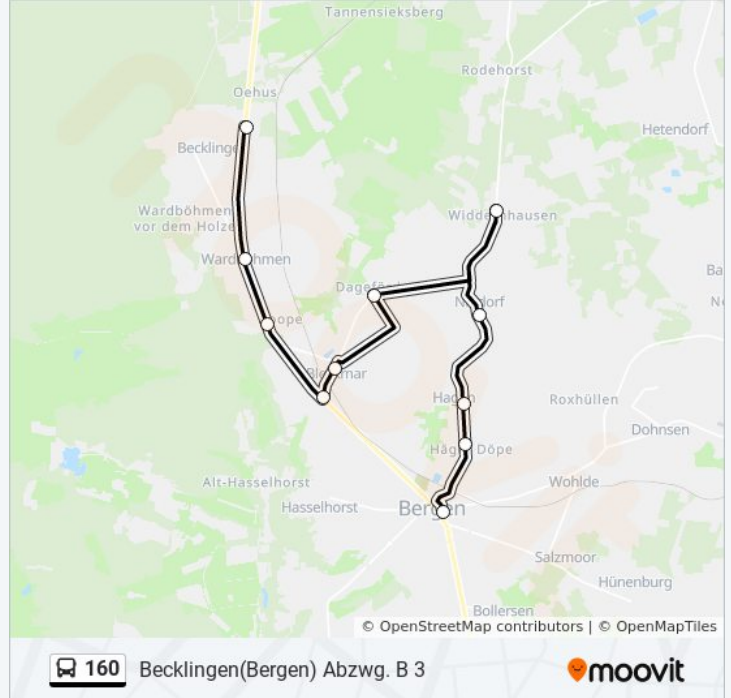

160

Becklingen(Bergen) Abzwg. B 3

Hol Dir Die App

Die Buslinie 160 (Becklingen(Bergen) Abzwg. B 3) hat 8 Routen
(1) Becklingen(bergen) abzwg. b 3: 06:09(2) Becklingen(bergen) ortsmitte: 11:35 - 17:44(3) Bergen(kr Celle) bahnhof: 07:35(4) Bergen(kr Celle) bahnhofstraße: 14:53(5) Bergen(kr Celle) eugen-Naumann-Schule: 07:23(6) Bergen(kr Celle) langestraße: 06:27(7) Bergen(kr Celle) obs: 07:28(8) Bleckmar: 07:24
Verwende Moovit, um die nächste Station der Buslinie 160 zu finden und um zu erfahren wann die nächste Buslinie 160 kommt.

Richtung: Becklingen(Bergen) Abzwg. B 3

11 Haltestellen
[LINIENPLAN ANZEIGEN](#)

- Bergen(Kr Celle) Bahnhofstraße
- Bergen-Hagen Häger Döp
- Bergen-Hagen
- Bergen-Nindorf
- Widdernhausen
- Dageförde
- Bleckmar Schulbus
- Bleckmar Vor Dem Berge
- Bergen-Hoope
- Wardböhlen Ortsmitte
- Becklingen(Bergen) Abzwg. B 3

Buslinie 160 Fahrpläne

Abfahrzeiten in Richtung Becklingen(bergen) abzwg. b 3

Montag	06:09
Dienstag	06:09
Mittwoch	06:09
Donnerstag	06:09
Freitag	06:09
Samstag	Kein Betrieb
Sonntag	Kein Betrieb

Buslinie 160 Info

Richtung: Becklingen(Bergen) Abzwg. B 3
Stationen: 11
Fahrdauer: 18 Min
Linien Informationen:

Richtung: Becklingen(Bergen) Ortsmitte

18 Haltestellen

[LINIENPLAN ANZEIGEN](#)

Bergen(Kr Celle) Langestraße
 Bergen(Kr Celle) Obs
 Bergen(Kr Celle) Hinrich-Wolff-Schule
 Bergen(Kr Celle) Eugen-Naumann-Schule
 Bergen-Hagen Häger Döp
 Bergen-Hagen
 Bergen-Nindorf
 Widdernhausen
 Dageförde
 Bleckmar Schulbus
 Bleckmar Vor Dem Berge
 Bergen-Hoope
 Wardböhmen Ortsmitte
 Becklingen(Bergen) Abzwg. B 3
 Becklingen(Bergen) Bahnhof
 Bergen-Oehus
 Bergen-Becklingen Gertrudenhof
 Becklingen(Bergen) Ortsmitte