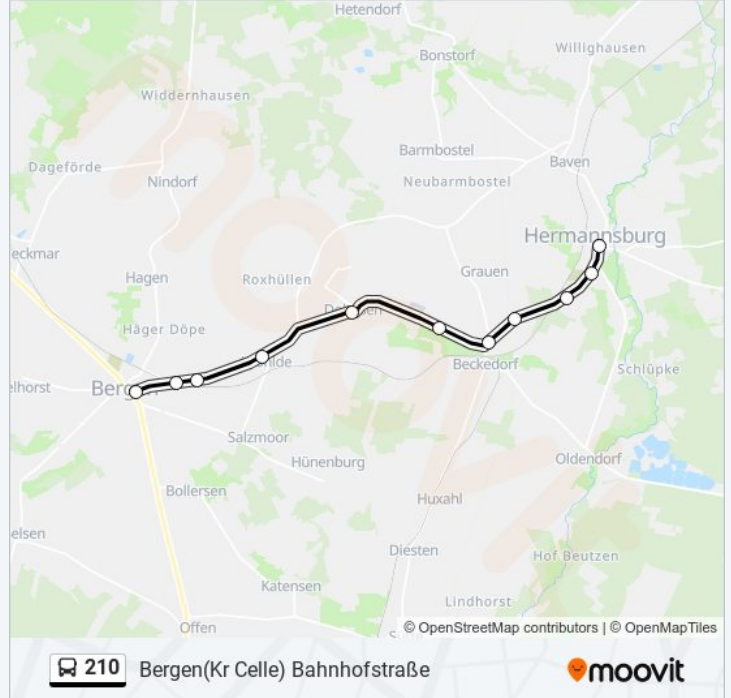

 210

Bergen(Kr Celle) Bahnhofstraße

[Hol Dir Die App](#)

Die Buslinie 210 (Bergen(Kr Celle) Bahnhofstraße) hat 2 Routen

(1) Bergen(kr Celle) bahnhofstraße: 06:51 - 20:56(2) Hermannsburg Ortsmitte/rathaus: 05:25 - 19:25

Verwende Moovit, um die nächste Station der Buslinie 210 zu finden und um zu erfahren wann die nächste Buslinie 210 kommt.

Richtung: Bergen(Kr Celle) Bahnhofstraße

11 Haltestellen

[LINIENPLAN ANZEIGEN](#)

Hermannsburg Ortsmitte/Rathaus
Hermannsburg Hustedtstraße
Hermannsburg Gewerbegebiet
Hermannsburg-Beckedorf Sandkuhle
Hermannsburg-Beckedorf Feuerwehr
Hermannsburg-Beckedorf West
Celle-Dohnsen
Bergen-Wohlde
Bergen(Kr Celle) Hermannsburger Straße
Bergen(Kr Celle) Bahnhof
Bergen(Kr Celle) Bahnhofstraße

Buslinie 210 Info**Richtung:** Bergen(Kr Celle) Bahnhofstraße**Stationen:** 11**Fahrdauer:** 16 Min**Linien Informationen:**

Richtung: Hermannsburg Ortsmitte/Rathaus

10 Haltestellen

[LINIENPLAN ANZEIGEN](#)