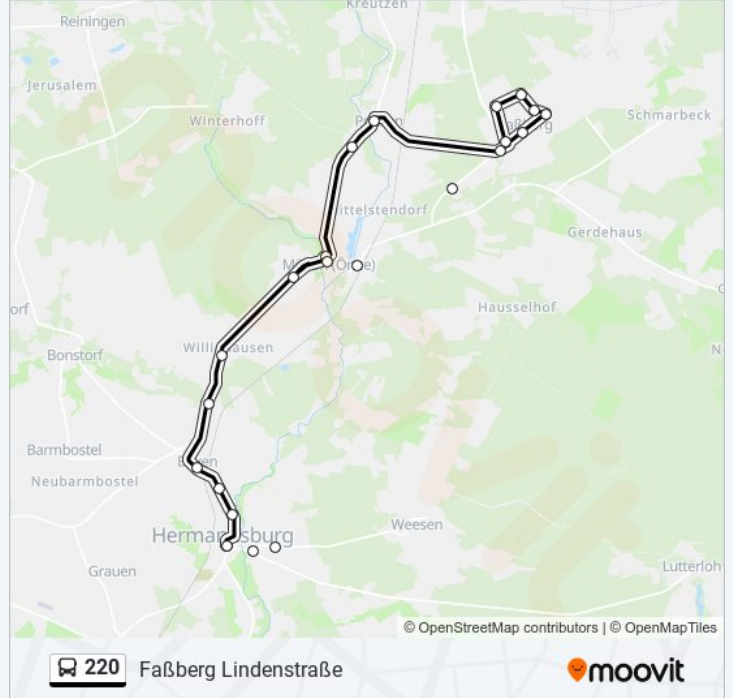

Richtung: Faßberg Lindenstraße

17 Haltestellen

[LINIENPLAN ANZEIGEN](#)

Hermannsburg Ortsmitte/Rathaus

Hermannsburg Heidehof

Baven Billingstraße/Trafo

Baven Ortsmitte

Hermannsburg Backebergs Mühle

Willighausen

Faßberg-Müden Siedlung

Faßberg-Müden Ortsmitte

Faßberg-Müden Bahnhof

Faßberg Herrenbrücke

Faßberg Müdener Weg

Faßberg Große Horststraße

Faßberg Ortsmitte

Faßberg Marktweg

Faßberg Pappelallee/Sportplatz

Faßberg Pappelallee Nr. 42

Faßberg Lindenstraße

Buslinie 220 Fahrpläne

Abfahrzeiten in Richtung Faßberg Lindenstraße

Montag	Kein Betrieb
Dienstag	Kein Betrieb
Mittwoch	Kein Betrieb
Donnerstag	Kein Betrieb
Freitag	Kein Betrieb
Samstag	Kein Betrieb
Sonntag	15:49 - 19:49

Buslinie 220 Info

Richtung: Faßberg Lindenstraße

Stationen: 17

Fahrtdauer: 19 Min

Linien Informationen:

Richtung: Hermannsburg Ortsmitte/Rathaus

15 Haltestellen

[LINIENPLAN ANZEIGEN](#)