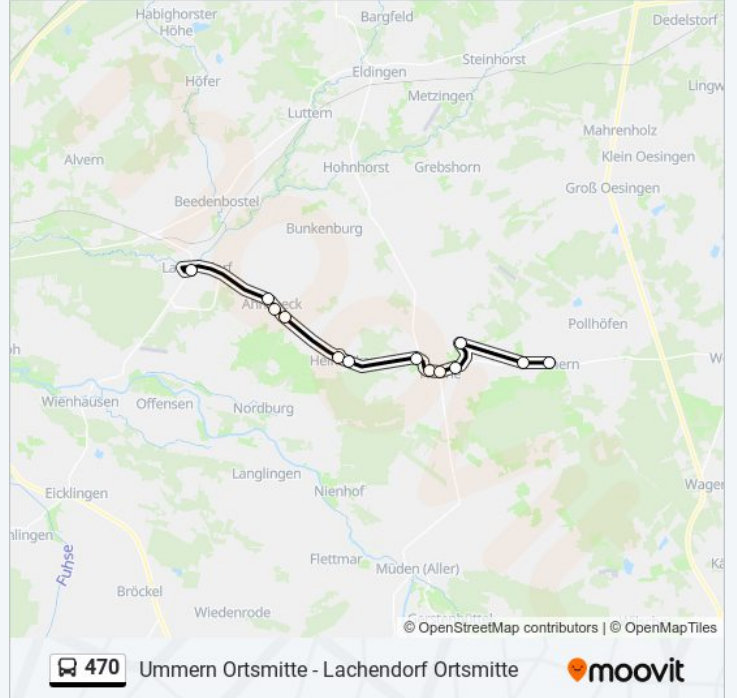

Buslinie 470 Info**Richtung:** Lachendorf Ortsmitte**Stationen:** 13**Fahrtdauer:** 25 Min**Linien Informationen:**

Richtung: Ummern Ortsmitte

13 Haltestellen

[LINIENPLAN ANZEIGEN](#)

Lachendorf Ortsmitte
 Ahnsbeck West
 Ahnsbeck Ortsmitte
 Ahnsbeck Königsberger Straße
 Helmerkamp Forsthaus
 Helmerkamp Ortsmitte
 Hohne(B Celle) Wilhelmshöhe
 Hohne(B Celle) West
 Hohne(B Celle) Ortsmitte
 Hohne(B Celle) Abzw. Spechtshorn
 Hohne-Spechtshorn
 Ummern Steinberg
 Ummern Ortsmitte

Buslinie 470 Fahrpläne

Abfahrzeiten in Richtung Ummern Ortsmitte

Montag	09:01 - 18:01
Dienstag	09:01 - 18:01
Mittwoch	09:01 - 18:01
Donnerstag	09:01 - 18:01
Freitag	09:01 - 18:01
Samstag	Kein Betrieb
Sonntag	Kein Betrieb

Buslinie 470 Info

Richtung: Ummern Ortsmitte

Stationen: 13

Fahrdauer: 24 Min

Linien Informationen:

Buslinie 470 Offline Fahrpläne und Netzkarten stehen auf moovitapp.com zur Verfügung. Verwende den [Moovit App](#), um Live Bus Abfahrten, Zugfahrpläne oder U-Bahn Fahrplanzeiten zu sehen, sowie Schritt für Schritt Wegangaben für alle öffentlichen Verkehrsmittel in Bremen & niedersachsen zu erhalten.