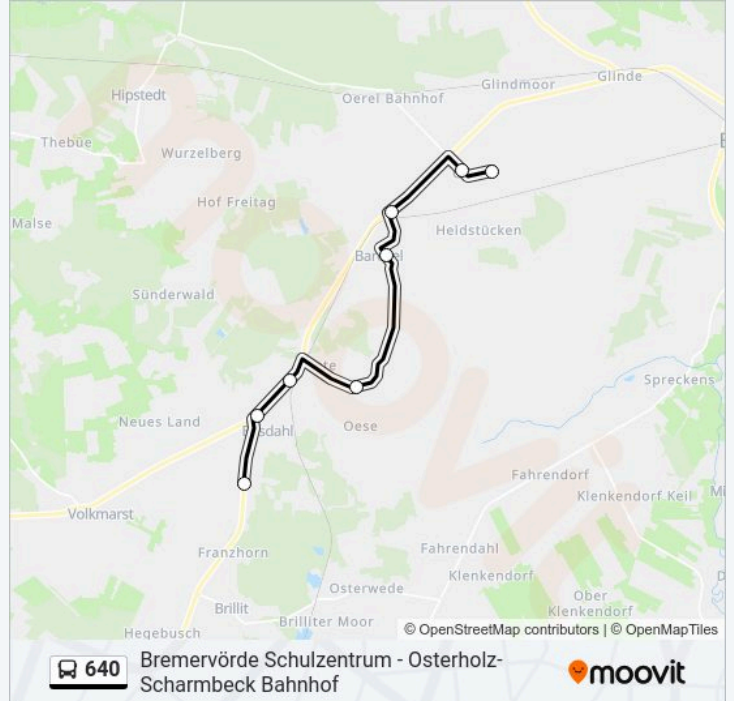

 640**Bremervörde Schulzentrum - Osterholz-Scharmbeck
Bahnhof**[Hol Dir Die App](#)

Die Buslinie 640 (Bremervörde Schulzentrum - Osterholz-Scharmbeck Bahnhof) hat 10 Routen

(1) Basdahl Eulenberg: 06:35 - 08:25(2) Bremervörde Bahnhof: 08:03 - 17:18(3) Bremervörde Schulzentrum: 06:03 - 07:06(4) Bremervörde Vördewerk: 15:25(5) Gnarrenburg Mitte: 12:00 - 19:18(6) Gnarrenburg Mitte: 13:31(7) Karlshöfen Stelljesdamm: 16:21(8) Osterholz-Scharmbeck Bahnhof (bus): 05:03 - 20:13(9) Osterholz-Scharmbeck Wasserturm: 06:05(10) Worpswede Nordsoder Straße 1: 16:13 - 21:18

Verwende Moovit, um die nächste Station der Buslinie 640 zu finden und um zu erfahren wann die nächste Buslinie 640 kommt.

Richtung: Basdahl Eulenberg

8 Haltestellen

[LINIENPLAN ANZEIGEN](#)

Oerel Volksbank

Oerel am Kamp

Barchel Mühle

Barchel Bahnhofstraße

Oese(Basdahl) Fuhrenkamp

Basdahl Bahnhof

Basdahl Mitte

Basdahl Eulenberg

Buslinie 640 Fahrpläne

Richtung: Bremervörde Bahnhof

48 Haltestellen

[LINIENPLAN ANZEIGEN](#)

- Osterholz-Scharmbeck Bahnhof (Bus)
- Osterholz-Scharmbeck Tietjens Hütte
- Lilienthal-Moorhausen Viehlander Straße
- Waakhausen(Ohz) Viehlander Straße 6
- Waakhausen(Ohz) Waakhauser Straße 26
- Worpswede Worpheim/Waakhauser Straße
- Worpswede Osterholzer/Weyermoorer Straße
- Worpswede Osterholzer Straße/Wörpedahl
- Worpswede Insel
- Worpswede Kattenpad
- Worpswede Osterweder Straße 77
- Worpswede Umbeck
- Mevenstedt(Ohz) An Der Bahn
- Mevenstedt(Ohz) am Kniependamm
- Neu St. Jürgen Bahnhof
- Hüttenbusch(Worpswede) Mitte
- Worpswede Hüttendorfer Straße/Friedensheim
- Worpswede Hüttendorfer Straße 12