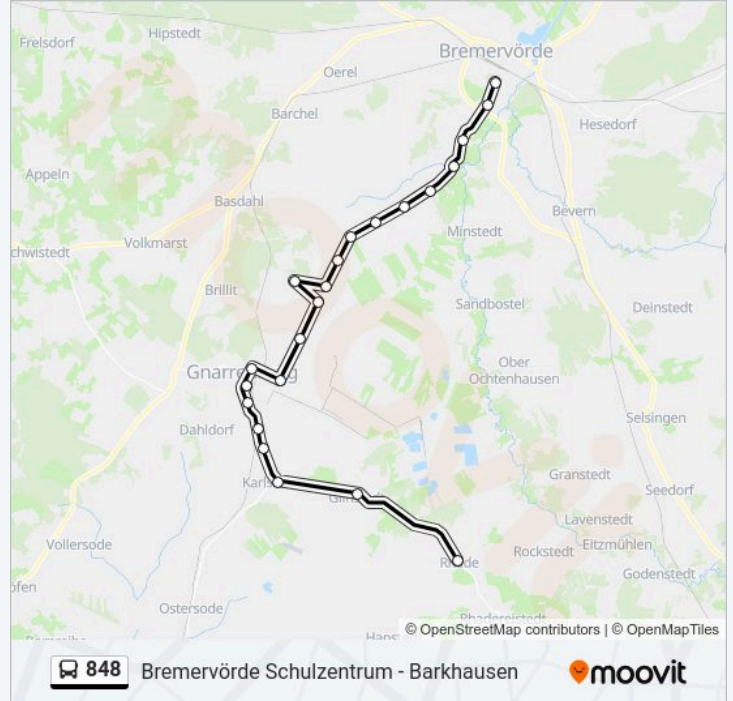

Karlshöfen Berg

Karlshöfen Hamburger Straße

Glinstedt Mitte

Rhade(B Zeven) Busbahnhof

Buslinie 848 Offline Fahrpläne und Netzkarten stehen auf moovitapp.com zur Verfügung. Verwende den Moovit App, um Live Bus Abfahrten, Zugfahrpläne oder U-Bahn Fahrplanzeiten zu sehen, sowie Schritt für Schritt Wegangaben für alle öffentlichen Verkehrsmittel in Bremen & niedersachsen zu erhalten.

© 2024 Moovit - Alle Rechte vorbehalten