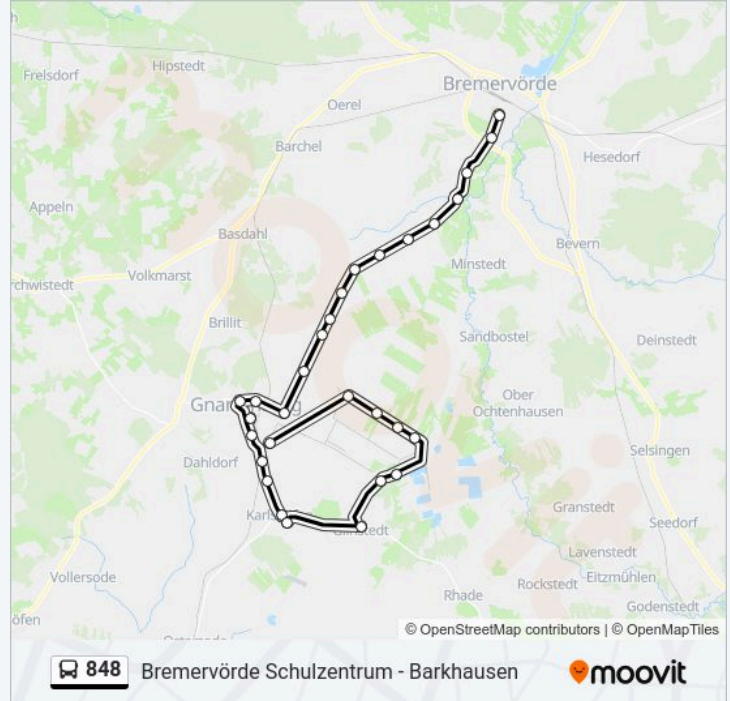

**Buslinie 848 Info****Richtung:** Barkhausen(Gnarrenburg) Torfwerk**Stationen:** 29**Fahrtdauer:** 48 Min**Linien Informationen:**

Karlshöfen Hamburger Straße

Karlshöfen Schule

Glinstedt Mitte

Glinstedt Pietschmann

Glinstedt Clüver

Augustendorf(Gnarrenburg) Werth

Augustendorf(Gnarrenburg) Brücke

Augustendorf(Gnarrenburg) Schule

Augustendorf(Gnarrenburg) Stumpenhorst

Barkhausen(Gnarrenburg) Torfwerk

### Richtung: Bremervörde Bahnhof

26 Haltestellen

[LINIENPLAN ANZEIGEN](#)

Rhade(B Zeven) Busbahnhof

Glinstedt Mitte

Karlshöfen Hamburger Straße

Karlshöfen Berg

Barkhausen(Gnarrenburg) Kreuzung