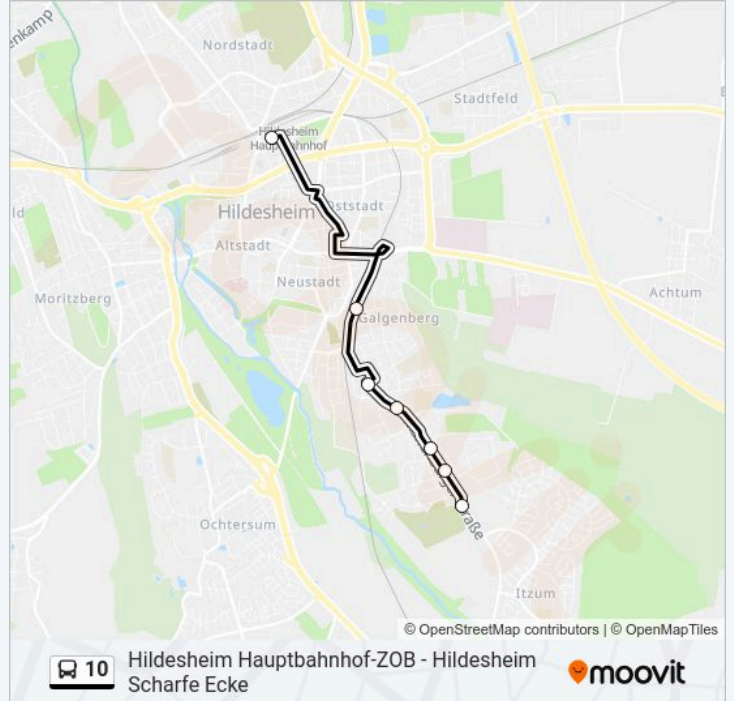

### Richtung: Hildesheim Hauptbahnhof-Zob

7 Haltestellen

[LINIENPLAN ANZEIGEN](#)

Hildesheim Südfriedhof

Hildesheim Großer Saatner

Hildesheim Universität

Hildesheim Schillstraße

Hildesheim Silberfundstraße

Hildesheim Mendelssohnstraße

Hildesheim Hauptbahnhof-Zob

### Buslinie 10 Info

**Richtung:** Hildesheim Hauptbahnhof-Zob

**Stationen:** 7

**Fahrtdauer:** 12 Min

**Linien Informationen:**

## Richtung: Hildesheim Scharfe Ecke

15 Haltestellen

[LINIENPLAN ANZEIGEN](#)

- Hildesheim Hauptbahnhof-Zob
- Hildesheim Marienfriedhof
- Hildesheim Bismarckplatz
- Hildesheim Moltkestraße
- Hildesheim Steingrube
- Hildesheim Immengarten
- Hildesheim Ostbahnhof
- Hildesheim Hawk-Campus
- Hildesheim Struckmannstraße
- Hildesheim Silberfundstraße
- Hildesheim Schillstraße
- Hildesheim Universität
- Hildesheim Großer Saatner
- Hildesheim Südfriedhof
- Hildesheim Scharfe Ecke