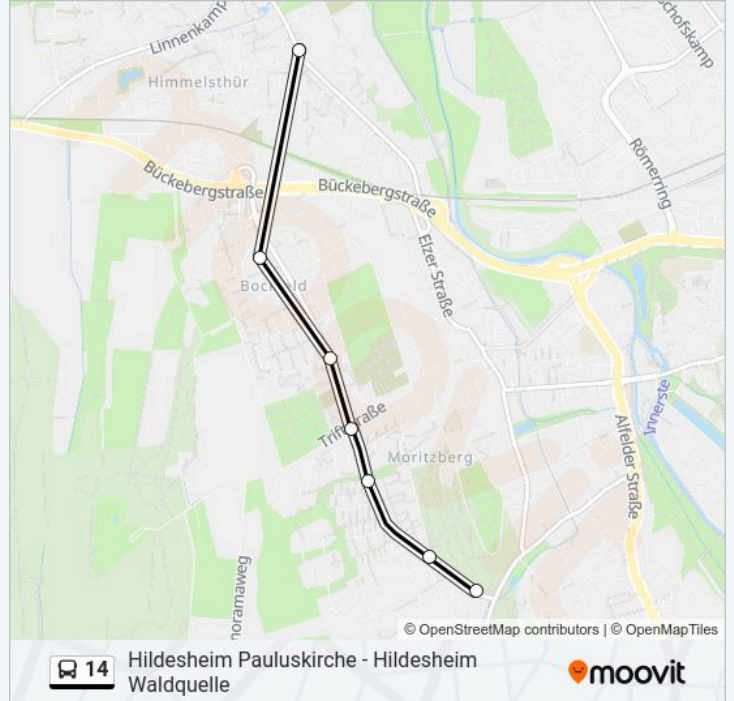

Verwende Moovit, um die nächste Station der Buslinie 14 zu finden und um zu erfahren wann die nächste Buslinie 14 kommt.

### Richtung: Hildesheim Pauluskirche

7 Haltestellen

[LINIENPLAN ANZEIGEN](#)

- Hildesheim Waldquelle
- Hildesheim am Probstehof
- Hildesheim Godehardikamp
- Hildesheim Triftstraße
- Hildesheim Himmelsthürer Straße
- Hildesheim Bockfeld
- Hildesheim Pauluskirche

### Buslinie 14 Info

**Richtung:** Hildesheim Pauluskirche

**Stationen:** 7

**Fahrtdauer:** 8 Min

**Linien Informationen:**

### Richtung: Hildesheim Waldquelle

7 Haltestellen

[LINIENPLAN ANZEIGEN](#)

Hildesheim Pauluskirche

Hildesheim Bockfeld

Hildesheim Himmelsthürer Straße

Hildesheim Triftstraße

Hildesheim Godehardikamp