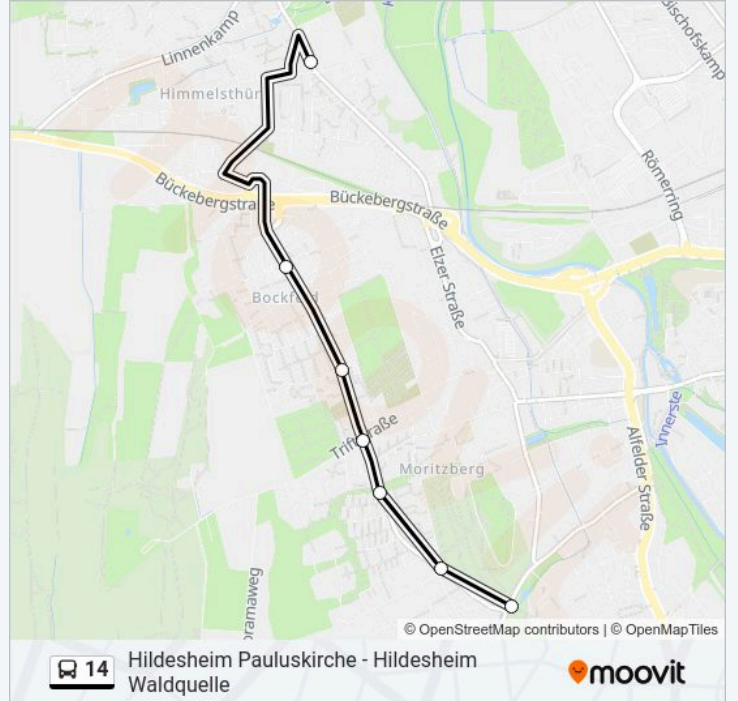

### Richtung: Hildesheim Pauluskirche

7 Haltestellen

[LINIENPLAN ANZEIGEN](#)

- Hildesheim Waldquelle
- Hildesheim am Probstehof
- Hildesheim Godehardikamp
- Hildesheim Triftstraße
- Hildesheim Himmelsthürer Straße
- Hildesheim Bockfeld
- Hildesheim Pauluskirche

### Buslinie 14 Info

**Richtung:** Hildesheim Pauluskirche

**Stationen:** 7

**Fahrtdauer:** 8 Min

**Linien Informationen:**

### Richtung: Hildesheim Waldquelle

7 Haltestellen

[LINIENPLAN ANZEIGEN](#)

Hildesheim Pauluskirche

Hildesheim Bockfeld

Hildesheim Himmelsthürer Straße

Hildesheim Triftstraße

Hildesheim Godehardikamp

### Buslinie 14 Info

**Richtung:** Hildesheim Waldquelle

**Stationen:** 7

**Fahrtdauer:** 9 Min

**Linien Informationen:**

Buslinie 14 Offline Fahrpläne und Netzkarten stehen auf moovitapp.com zur Verfügung. Verwende den Moovit App, um Live Bus Abfahrten, Zugfahrpläne oder U-Bahn Fahrplanzeiten zu sehen, sowie Schritt für Schritt Wegangaben für alle öffentlichen Verkehrsmittel in Bremen & niedersachsen zu erhalten.