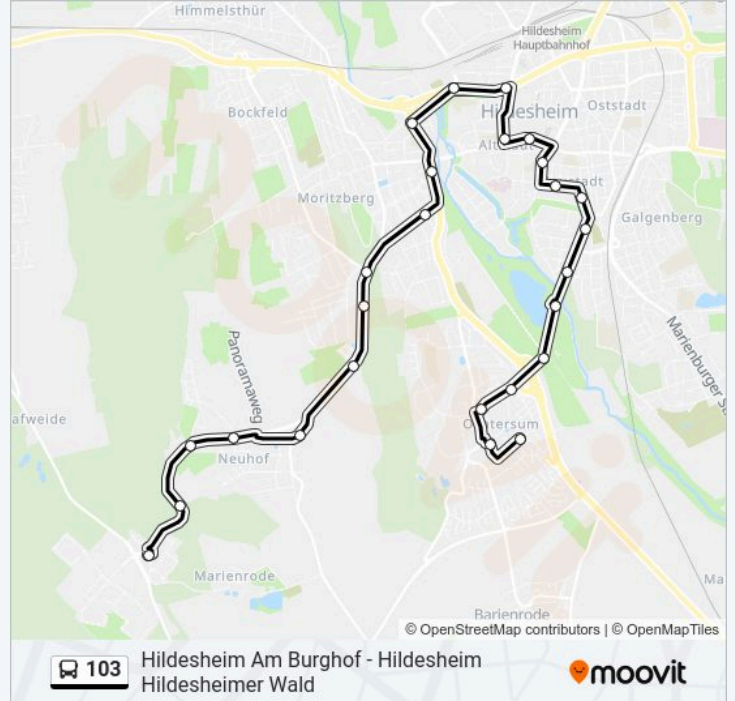

Verwende Moovit, um die nächste Station der Buslinie 103 zu finden und um zu erfahren wann die nächste Buslinie 103 kommt.

Richtung: Hildesheim Hildesheimer Wald

26 Haltestellen

[LINIENPLAN ANZEIGEN](#)

Hildesheim am Burghof
Hildesheim Altdorf
Hildesheim Ochtersum
Hildesheim Wunramstraße
Hildesheim Friedrich-Ebert-Stadion
Hildesheim Hohnsensee
Hildesheim Tappenstraße
Hildesheim Hawk-Campus
Hildesheim Annenstraße
Hildesheim Goschenstraße
Hildesheim Wollenweberstraße
Hildesheim Schuhstraße
Hildesheim Bohlweg
Hildesheim Kardinal-Bertram-Straße
Hildesheim Stadtwerke
Hildesheim Schützenwiese
Hildesheim Dammtor
Hildesheim Matthiaswiese
Hildesheim Waldquelle
Hildesheim Theodor-Bötzel-Weg

Buslinie 103 Fahrpläne

Abfahrzeiten in Richtung Hildesheim Hildesheimer Wald

Sonntag	07:15 - 23:15
Montag	18:15 - 23:15
Dienstag	18:15 - 23:15
Mittwoch	18:15 - 23:15
Donnerstag	18:15 - 23:15
Freitag	18:15 - 23:15
Samstag	16:15 - 23:15

Buslinie 103 Info

Richtung: Hildesheim Hildesheimer Wald

Stationen: 26

Fahrtdauer: 31 Min

Linien Informationen:

Hildesheim Goldene Perle

Hildesheim Neuhof

Hildesheim Hafersiek

Hildesheim Trockener Kamp

Hildesheim Klingenberg

Hildesheim Hildesheimer Wald

Richtung: Hildesheim am Burghof

27 Haltestellen

[LINIENPLAN ANZEIGEN](#)

Hildesheim Hildesheimer Wald

Hildesheim Unter den Eichen