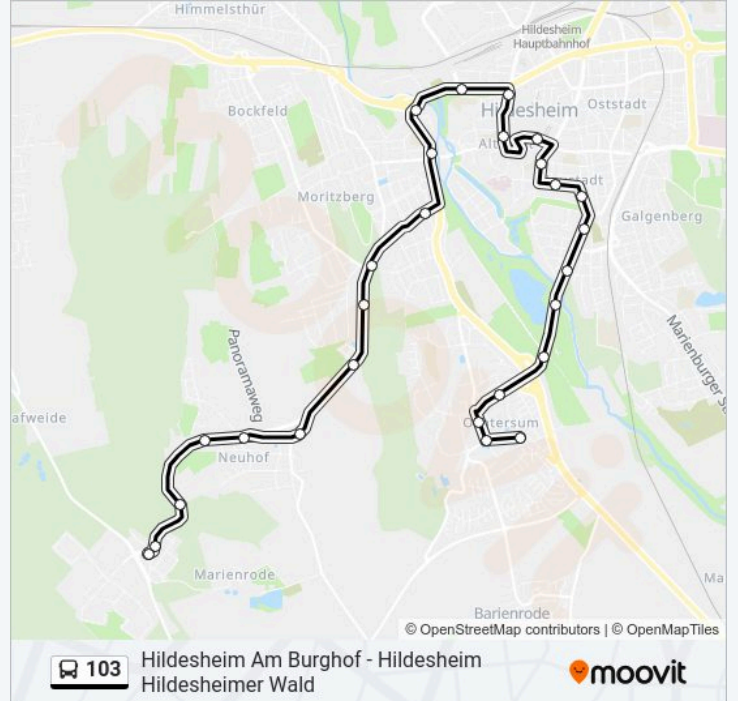

Buslinie 103 Info

Richtung: Hildesheim am Burghof

Stationen: 27

Fahrdauer: 33 Min

Linien Informationen:

Hildesheim Annenstraße

Hildesheim Hawk-Campus

Hildesheim Tappenstraße

Hildesheim Hohnsensee

Hildesheim Friedrich-Ebert-Stadion

Hildesheim Wunramstraße

Hildesheim Ochtersum

Hildesheim Altdorf

Hildesheim am Burghof

Buslinie 103 Offline Fahrpläne und Netzkarten stehen auf moovitapp.com zur Verfügung. Verwende den Moovit App, um Live Bus Abfahrten, Zugfahrpläne oder U-Bahn Fahrplanzeiten zu sehen, sowie Schritt für Schritt Wegangaben für alle öffentlichen Verkehrsmittel in Bremen & niedersachsen zu erhalten.