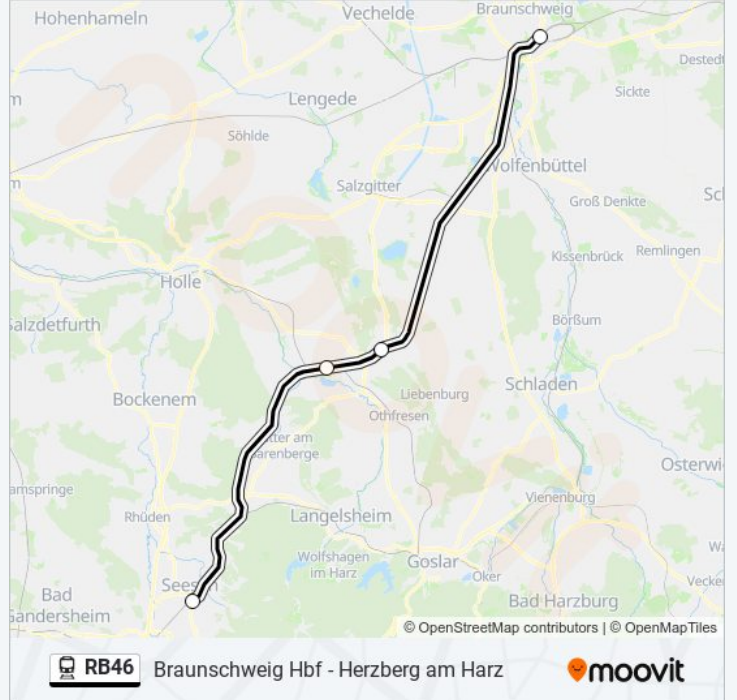

Die Bahnlinie RB46 (Braunschweig Hbf - Herzberg am Harz) hat 4 Routen

(1) Braunschweig Hbf: 05:34 - 22:34(2) Herzberg Am Harz: 05:05 - 22:05(3) Kreiensen: 23:05(4) Seesen: 23:05

Verwende Moovit, um die nächste Station der Bahnlinie RB46 zu finden und um zu erfahren wann die nächste Bahnlinie RB46 kommt.

## Bahnlinie RB46 Fahrpläne

Abfahrzeiten in Richtung Herzberg Am Harz

Montag	05:05 - 22:05
Dienstag	05:05 - 22:05
Mittwoch	05:05 - 22:05
Donnerstag	05:05 - 22:05
Freitag	05:05 - 22:05
Samstag	06:05 - 22:05
Sonntag	07:05 - 22:05

### Richtung: Seesen

4 Haltestellen

[LINIENPLAN ANZEIGEN](#)

Braunschweig Hbf

Salzgitter-Bad

Salzgitter-Ringelheim

Seesen

### Bahnlinie RB46 Info

**Richtung:** Seesen

**Stationen:** 4

**Fahrtdauer:** 38 Min

**Linien Informationen:**

Bahnlinie RB46 Offline Fahrpläne und Netzkarten stehen auf moovitapp.com zur Verfügung. Verwende den [Moovit App](#), um Live Bus Abfahrten, Zugfahrpläne oder U-Bahn Fahrplanzeiten zu sehen, sowie Schritt für Schritt Wegangaben für alle öffentlichen Verkehrsmittel in Bremen & niedersachsen zu erhalten.