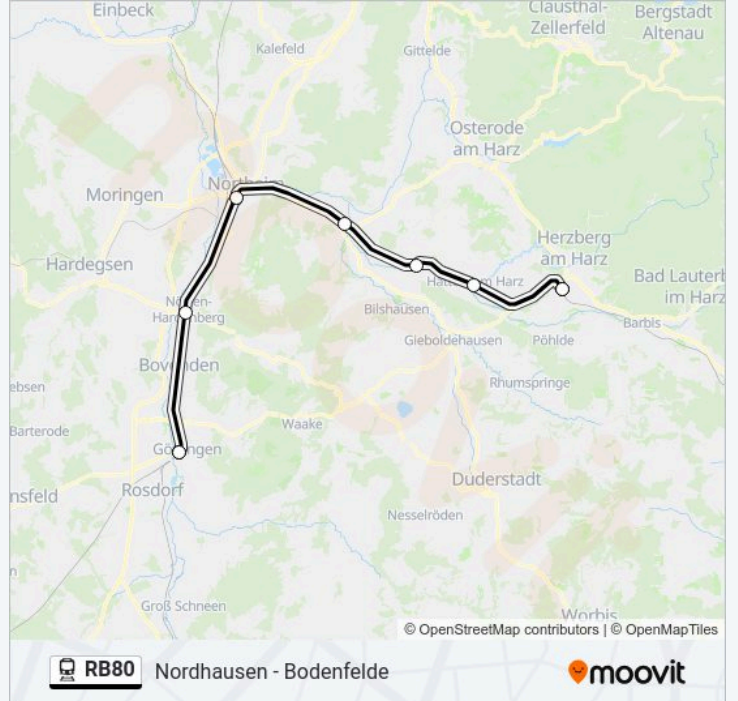

## Bahnlinie RB80 Info

**Richtung:** Göttingen

**Stationen:** 15

**Fahrtdauer:** 90 Min

**Linien Informationen:**

**Richtung: Herzberg am Harz**

7 Haltestellen

[LINIENPLAN ANZEIGEN](#)

- Göttingen
- Nörten-Hardenberg
- Northeim
- Katlenburg
- Wulften(Harz)
- Hattorf am Harz
- Herzberg am Harz

**Bahnlinie RB80 Fahrpläne**

Abfahrzeiten in Richtung Herzberg Am Harz

Sonntag	21:49 - 22:49
Montag	17:22 - 22:49
Dienstag	17:22 - 22:49
Mittwoch	17:22 - 22:49
Donnerstag	17:22 - 22:49
Freitag	15:22 - 22:49
Samstag	22:49

**Bahnlinie RB80 Info**

**Richtung:** Herzberg am Harz

**Stationen:** 7

**Fahrtdauer:** 40 Min

**Linien Informationen:**