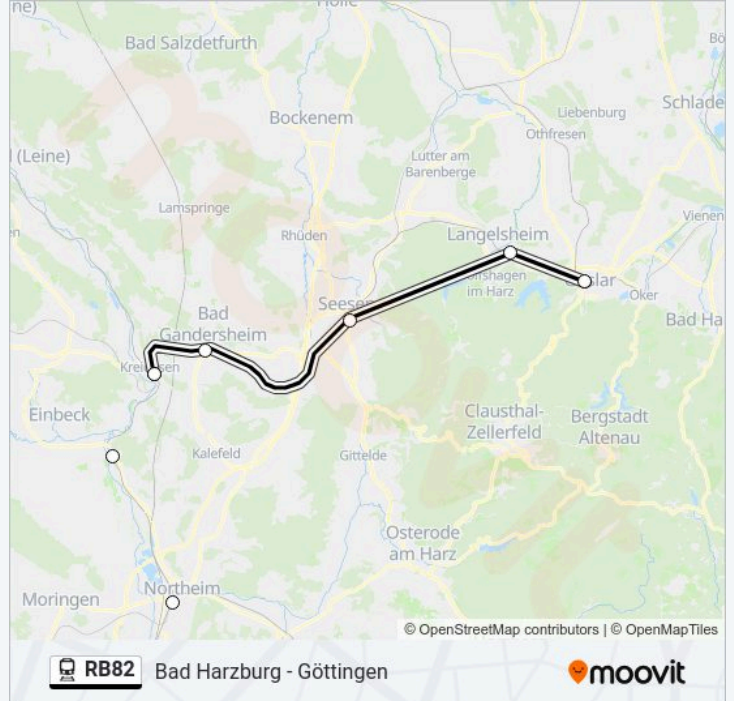

Bad Gandersheim

Seesen

Langelsheim

Goslar

### Bahnlinie RB82 Fahrpläne

Abfahrzeiten in Richtung Goslar

Sonntag	22:42
Montag	07:19 - 22:42
Dienstag	07:19 - 22:42
Mittwoch	07:19 - 22:42
Donnerstag	07:19 - 22:42
Freitag	07:19 - 22:42
Samstag	22:42

### Bahnlinie RB82 Info

**Richtung:** Goslar

**Stationen:** 9

**Fahrtdauer:** 34 Min

**Linien Informationen:**