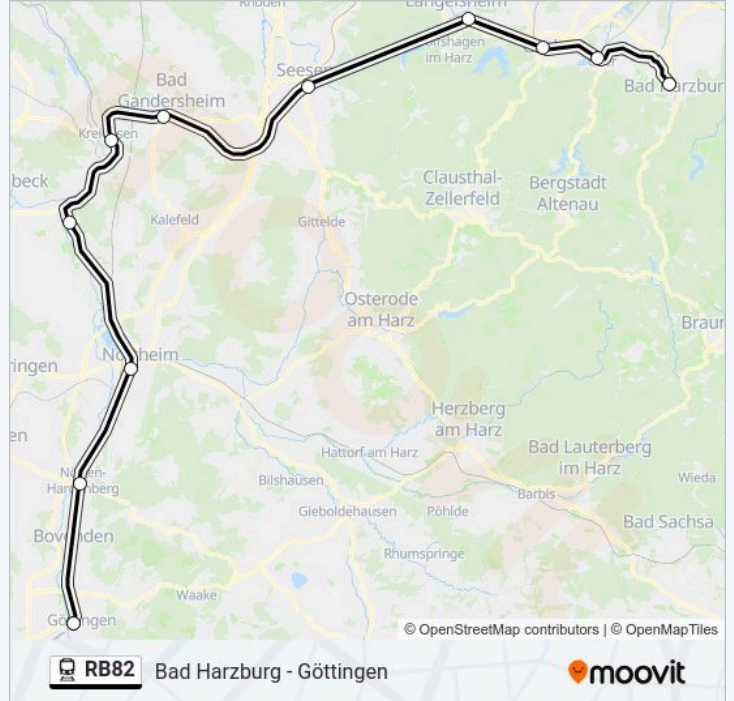

## Richtung: Göttingen

11 Haltestellen

[LINIENPLAN ANZEIGEN](#)

- Bad Harzburg
- Oker
- Goslar
- Langelshiem
- Seesen
- Bad Gandersheim
- Kreiensen
- Einbeck Salzderhelden
- Northeim
- Nörten-Hardenberg
- Göttingen

## Bahnlinie RB82 Fahrpläne

Abfahrzeiten in Richtung Göttingen

Sonntag	07:35 - 21:35
Montag	07:35 - 21:35
Dienstag	07:35 - 21:35
Mittwoch	07:35 - 21:35
Donnerstag	07:35 - 21:35
Freitag	07:35 - 21:35
Samstag	07:35 - 21:35

## Bahnlinie RB82 Info

**Richtung:** Göttingen

**Stationen:** 11

**Fahrtdauer:** 94 Min

**Linien Informationen:**

**Richtung: Kreiensen**

7 Haltestellen

[LINIENPLAN ANZEIGEN](#)