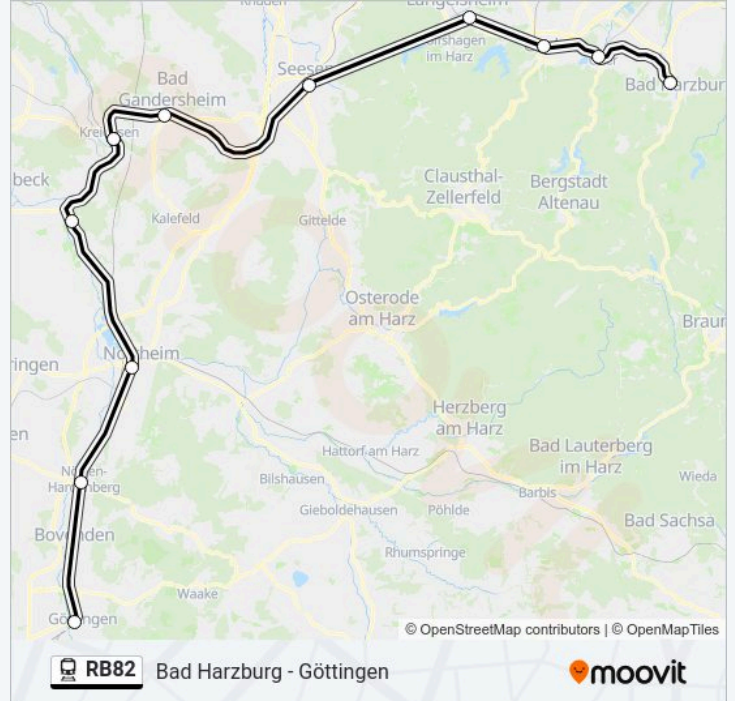

## Bad Harzburg - Göttingen

[Hol Dir Die App](#)

Die Bahnlinie RB82 (Bad Harzburg - Göttingen) hat 5 Routen

(1) Bad Harzburg: 05:35 - 20:48(2) Braunschweig Hbf: 04:56(3) Goslar: 07:19 - 22:42(4) Göttingen: 07:35 - 21:35(5) Kreiensen: 05:44 - 22:22

Verwende Moovit, um die nächste Station der Bahnlinie RB82 zu finden und um zu erfahren wann die nächste Bahnlinie RB82 kommt.

**Richtung: Bad Harzburg**

11 Haltestellen

[LINIENPLAN ANZEIGEN](#)

Göttingen  
Nörten-Hardenberg  
Northeim  
Einbeck Salzderhelden  
Kreiensen  
Bad Gandersheim  
Seesen  
Langelsheim  
Goslar  
Oker  
Bad Harzburg

**Bahnlinie RB82 Fahrpläne**

Abfahrzeiten in Richtung Bad Harzburg

Sonntag	06:42 - 20:48
Montag	05:35 - 20:48
Dienstag	05:35 - 20:48
Mittwoch	05:35 - 20:48
Donnerstag	05:35 - 20:48
Freitag	05:35 - 20:48
Samstag	06:42 - 20:48

**Bahnlinie RB82 Info****Richtung:** Bad Harzburg**Stationen:** 11**Fahrtdauer:** 48 Min**Linien Informationen:**