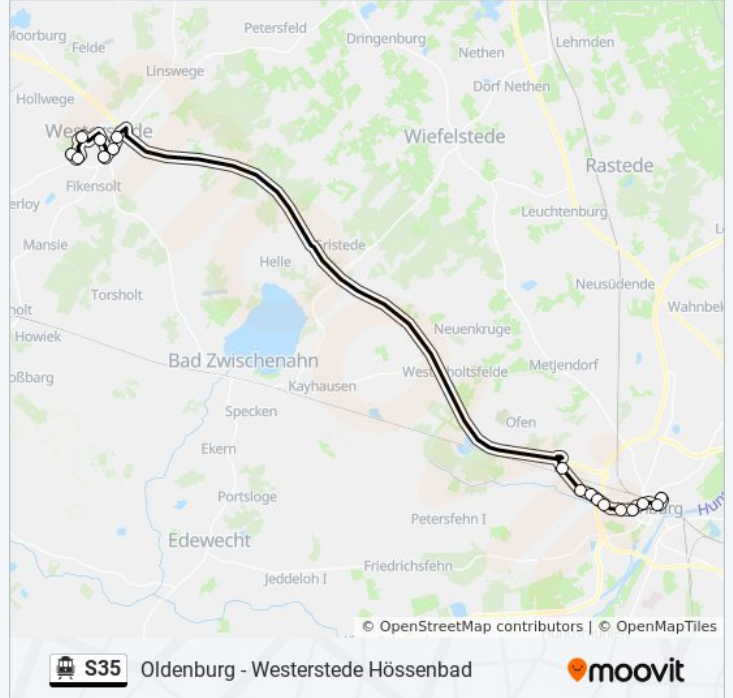

## S-Bahnlinie S35 Info

**Richtung:** Westerstede Ammerland-Klinik

**Stationen:** 15

**Fahrdauer:** 37 Min

**Linien Informationen:**

## Richtung: Westerstede Hössenbad

17 Haltestellen

[LINIENPLAN ANZEIGEN](#)

Oldenburg(Oldb) Zob  
 Oldenburg(Oldb) Hbf Süd  
 Oldenburg(Oldb) Lappan  
 Oldenburg(Oldb) Julius-Mosen-Platz  
 Oldenburg(Oldb) Jade Hochschule  
 Oldenburg(Oldb) Ammerländer  
 Oldenburg(Oldb) Kath. Friedhof/Bbs Haarentor  
 Oldenburg(Oldb) Schützenweg  
 Oldenburg(Oldb) Uni/Campus Haarentor  
 Oldenburg(Oldb) Pophankenweg  
 Westerstede Telekom  
 Westerstede Kreishaus  
 Westerstede Amtsgericht  
 Westerstede Zob  
 Westerstede Ammerland-Klinik  
 Westerstede Kuhlenstraße  
 Westerstede Hössenbad

## S-Bahnlinie S35 Fahrpläne

Abfahrzeiten in Richtung Westerstede Hössenbad

Montag	Kein Betrieb
Dienstag	06:35 - 23:35
Mittwoch	06:35 - 23:35
Donnerstag	06:35 - 23:35
Freitag	Kein Betrieb
Samstag	Kein Betrieb
Sonntag	Kein Betrieb

## S-Bahnlinie S35 Info

**Richtung:** Westerstede Hössenbad

**Stationen:** 17

**Fahrdauer:** 42 Min

**Linien Informationen:**

S-Bahnlinie S35 Offline Fahrpläne und Netzkarten stehen auf moovitapp.com zur Verfügung. Verwende den [Moovit App](#), um Live Bus Abfahrten, Zugfahrpläne oder U-Bahn Fahrplanzeiten zu sehen, sowie Schritt für Schritt Wegangaben für alle öffentlichen Verkehrsmittel in Bremen & niedersachsen zu erhalten.