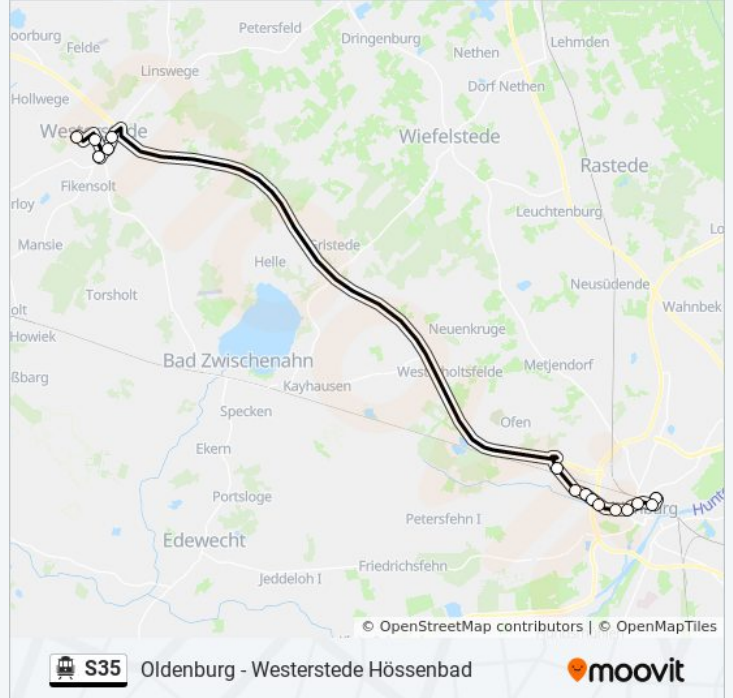

## Richtung: Westerstede Ammerland-Klinik

15 Haltestellen

[LINIENPLAN ANZEIGEN](#)

Oldenburg(Oldb) Zob  
 Oldenburg(Oldb) Hbf Süd  
 Oldenburg(Oldb) Lappan  
 Oldenburg(Oldb) Julius-Mosen-Platz  
 Oldenburg(Oldb) Jade Hochschule  
 Oldenburg(Oldb) Ammerländer  
 Oldenburg(Oldb) Kath. Friedhof/Bbs Haarentor  
 Oldenburg(Oldb) Schützenweg  
 Oldenburg(Oldb) Uni/Campus Haarentor  
 Oldenburg(Oldb) Pophankenweg  
 Westerstede Telekom  
 Westerstede Kreishaus  
 Westerstede Amtsgericht  
 Westerstede Zob  
 Westerstede Ammerland-Klinik

## S-Bahnlinie S35 Fahrpläne

Abfahrzeiten in Richtung Westerstede Ammerland-Klinik

Montag	00:35 - 23:35
Dienstag	05:45 - 12:35
Mittwoch	05:45 - 12:35
Donnerstag	05:45 - 12:35
Freitag	06:35 - 23:35
Samstag	05:45 - 23:35
Sonntag	06:35 - 22:35

## S-Bahnlinie S35 Info

**Richtung:** Westerstede Ammerland-Klinik

**Stationen:** 15

**Fahrdauer:** 37 Min

**Linien Informationen:**

## Richtung: Westerstede Hössenbad

17 Haltestellen

[LINIENPLAN ANZEIGEN](#)

Oldenburg(Oldb) Zob  
 Oldenburg(Oldb) Hbf Süd  
 Oldenburg(Oldb) Lappan  
 Oldenburg(Oldb) Julius-Mosen-Platz  
 Oldenburg(Oldb) Jade Hochschule  
 Oldenburg(Oldb) Ammerländer  
 Oldenburg(Oldb) Kath. Friedhof/Bbs Haarentor  
 Oldenburg(Oldb) Schützenweg  
 Oldenburg(Oldb) Uni/Campus Haarentor  
 Oldenburg(Oldb) Pophankenweg  
 Westerstede Telekom  
 Westerstede Kreishaus  
 Westerstede Amtsgericht  
 Westerstede Zob  
 Westerstede Ammerland-Klinik  
 Westerstede Kuhlenstraße  
 Westerstede Hössenbad