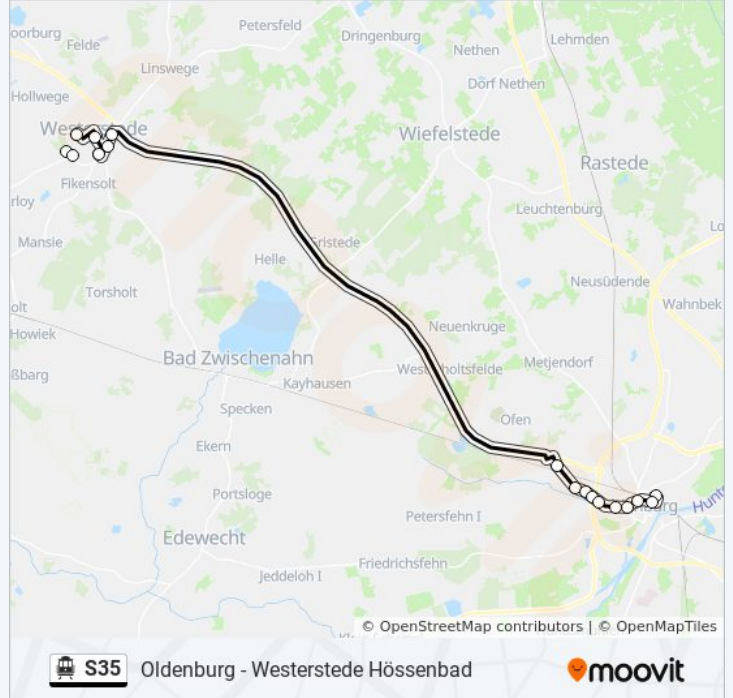

### Richtung: Oldenburg(Oldb) Zob

17 Haltestellen

[LINIENPLAN ANZEIGEN](#)

- Westerstede Hössenbad
- Westerstede Kuhlenstraße
- Westerstede Ammerland-Klinik
- Westerstede Zob
- Westerstede Amtsgericht
- Westerstede Kreishaus
- Westerstede Telekom
- Oldenburg(Oldb) Pophankenweg
- Oldenburg(Oldb) Uni/Campus Haarentor
- Oldenburg(Oldb) Schützenweg
- Oldenburg(Oldb) Kath. Friedhof/Bbs Haarentor
- Oldenburg(Oldb) Ammerländer
- Oldenburg(Oldb) Jade Hochschule
- Oldenburg(Oldb) Julius-Mosen-Platz
- Oldenburg(Oldb) Lappan
- Oldenburg(Oldb) Hbf Süd
- Oldenburg(Oldb) Zob

### S-Bahnlinie S35 Info

**Richtung:** Oldenburg(Oldb) Zob

**Stationen:** 17

**Fahrtdauer:** 40 Min

**Linien Informationen:**

## Richtung: Westerstede Ammerland-Klinik

15 Haltestellen

[LINIENPLAN ANZEIGEN](#)

Oldenburg(Oldb) Zob  
 Oldenburg(Oldb) Hbf Süd  
 Oldenburg(Oldb) Lappan  
 Oldenburg(Oldb) Julius-Mosen-Platz  
 Oldenburg(Oldb) Jade Hochschule  
 Oldenburg(Oldb) Ammerländer  
 Oldenburg(Oldb) Kath. Friedhof/Bbs Haarentor  
 Oldenburg(Oldb) Schützenweg  
 Oldenburg(Oldb) Uni/Campus Haarentor  
 Oldenburg(Oldb) Pophankenweg  
 Westerstede Telekom  
 Westerstede Kreishaus  
 Westerstede Amtsgericht  
 Westerstede Zob  
 Westerstede Ammerland-Klinik

## S-Bahnlinie S35 Info

**Richtung:** Westerstede Ammerland-Klinik

**Stationen:** 15

**Fahrdauer:** 37 Min

**Linien Informationen:**