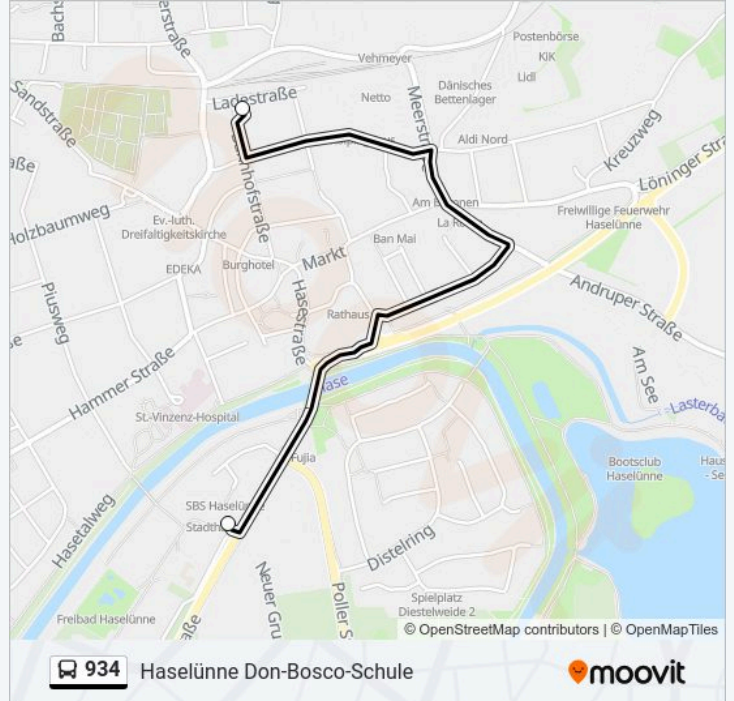

Buslinie 934 Info

Richtung: Haselünne Bahnhof

Stationen: 10

Fahrtdauer: 14 Min

Linien Informationen:

Richtung: Haselünne Don-Bosco-Schule

2 Haltestellen

[LINIENPLAN ANZEIGEN](#)

Haselünne Bahnhof

Haselünne Don-Bosco-Schule

Buslinie 934 Fahrpläne

Abfahrzeiten in Richtung Haselünne Don-Bosco-Schule

Sonntag	Kein Betrieb
Montag	07:52
Dienstag	07:52
Mittwoch	07:52
Donnerstag	07:52
Freitag	07:52
Samstag	Kein Betrieb

Buslinie 934 Info

Richtung: Haselünne Don-Bosco-Schule

Stationen: 2

Fahrtdauer: 5 Min

Linien Informationen:

Richtung: Haselünne Paulusschule

10 Haltestellen

[LINIENPLAN ANZEIGEN](#)