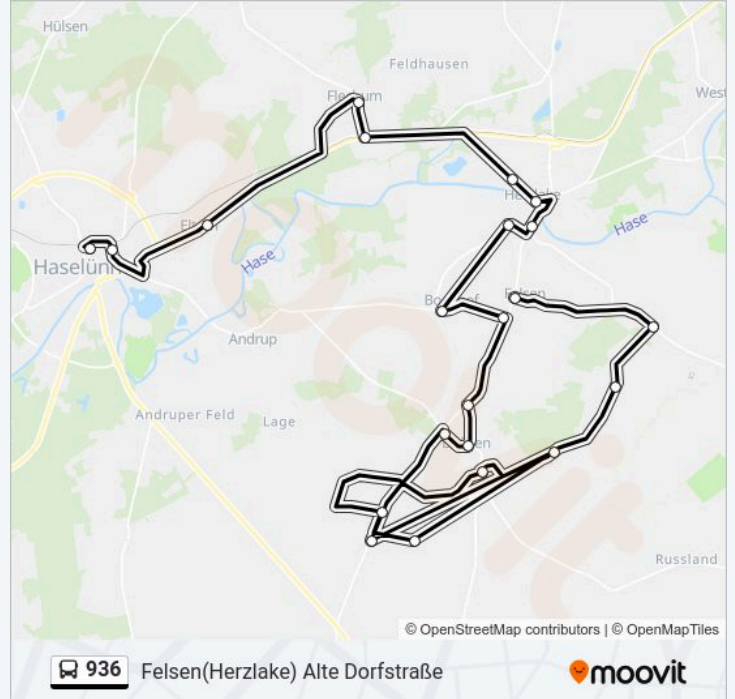

Dohren(Emsld) Lehmkuhle

Dohren(Emsld) Verbindungsstraße

Dohren(Emsld) Neuer Grund

Dohren(Emsld) Abzw. Pappelweg

Dohren(Emsld) Ecke Wellenstraße

Buslinie 936 Fahrpläne

Abfahrzeiten in Richtung Felsen(herzlake) alte Dorfstraße

Sonntag	Kein Betrieb
Montag	13:40
Dienstag	13:40
Mittwoch	13:40
Donnerstag	13:40
Freitag	13:40
Samstag	Kein Betrieb

Buslinie 936 Info

Richtung: Felsen(Herzlake) Alte Dorfstraße

Stationen: 22

Fahrtdauer: 46 Min

Linien Informationen:

Dohren(Emsld) Schützenstraße

Hahnenmoor(Herzlake) Hamann

Felsen(Herzlake) Abzw. An Der Högede

Felsen(Herzlake) Alte Dorfstraße

Richtung: Flechum Kirche

8 Haltestellen

[LINIENPLAN ANZEIGEN](#)