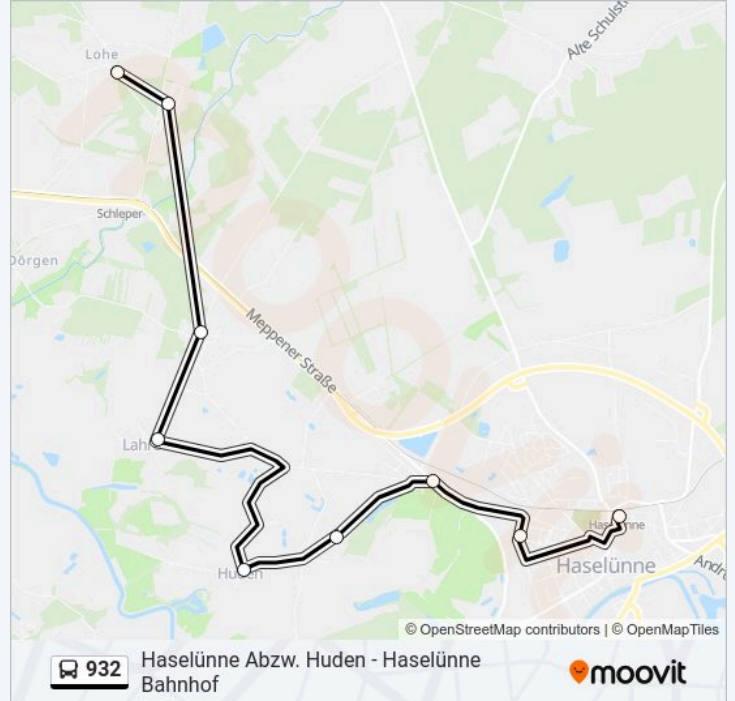

Richtung: Lohe(Haselünne) Im Raddegrund

16 Haltestellen

[LINIENPLAN ANZEIGEN](#)

Haselünne Bahnhof

Haselünne Paulusschule

Haselünne Abzw. Huden

Huden Dühnen

Huden Dorf