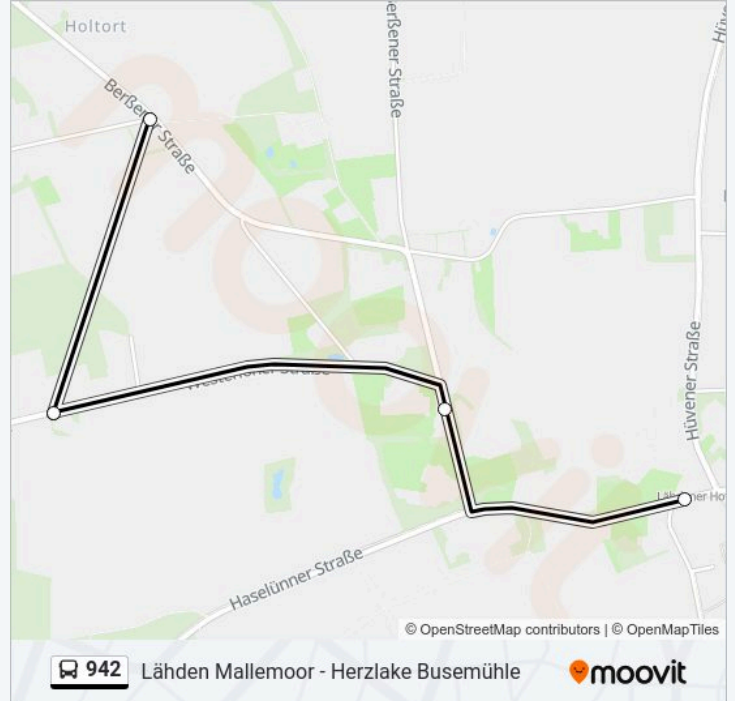

- Holte(Lähden) Markt
- Holte(Lähden) Schule
- Ostlähden Purk
- Lähden Bokjans
- Lähden Grundschule
- Lähden Holtmann
- Lähden Staustraße
- Lähden Bökenfeld
- Lähden Malle Moor
- Lähden Berßener Straße
- Lähden Tannenkamp
- Lähden Herthumstraße

**Buslinie 942 Info**

**Richtung:** Lähden Herthumstraße

**Stationen:** 12

**Fahrtdauer:** 7 Min

**Linien Informationen:**

**Richtung: Lähden Holtmann**

3 Haltestellen

[LINIENPLAN ANZEIGEN](#)