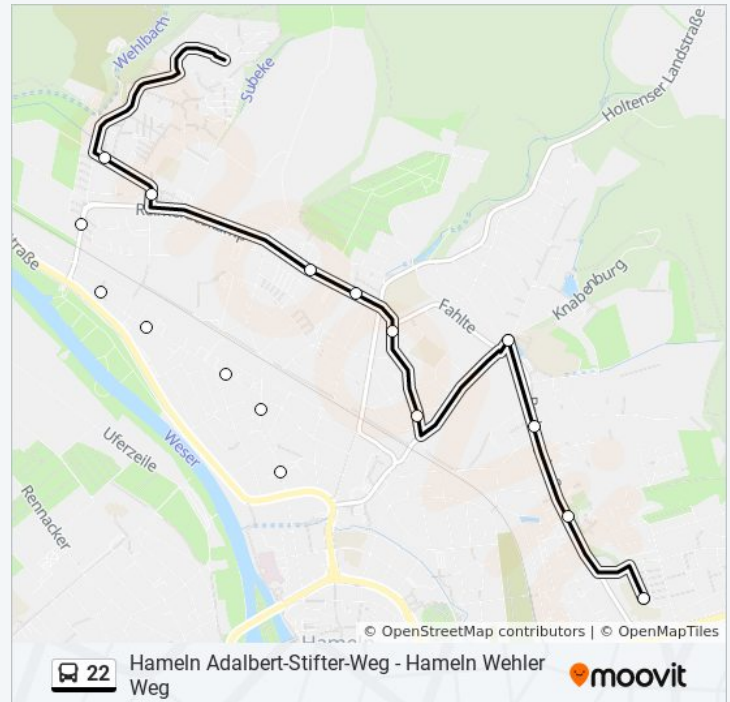

### Buslinie 22 Info

**Richtung:** Berliner Platz

**Stationen:** 13

**Fahrtdauer:** 19 Min

**Linien Informationen:**

 [Buslinie 22 Karte](#)

Hameln Maurerweg

Hameln Adalbert-Stifter-Weg

Freitag

07:25 - 07:26

Samstag

Kein Betrieb

Sonntag

Kein Betrieb

### Buslinie 22 Info

**Richtung:** Hameln Adalbert-Stifter-Weg

**Stationen:** 16

**Fahrtdauer:** 20 Min

**Linien Informationen:**

### Richtung: Hameln Hammelstein

12 Haltestellen

[LINIENPLAN ANZEIGEN](#)

Hameln Pestalozzischule

Hameln Schulzentrum Nord

Hameln Justus-Kiepe-Straße

Hameln Maurerweg

Hameln Adalbert-Stifter-Weg