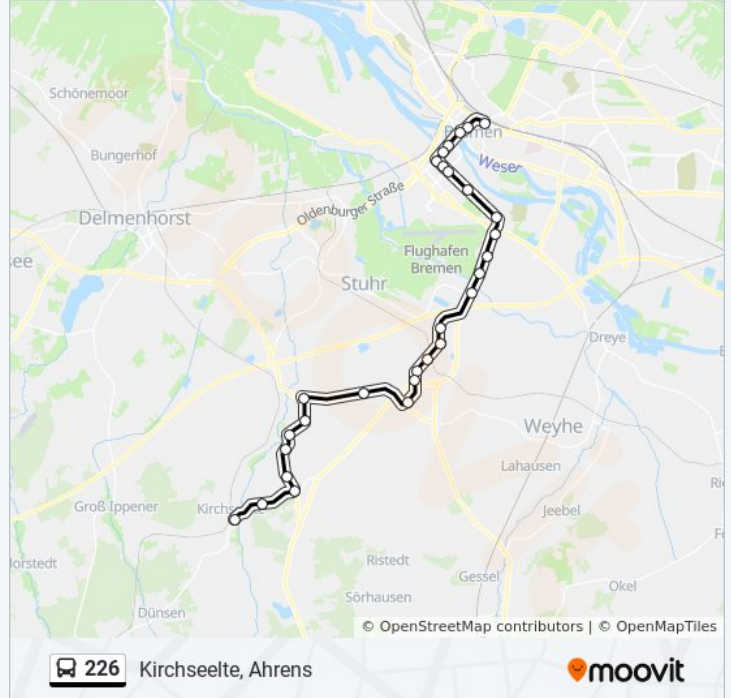

 226

Kirchseele, Ahrens

[Hol Dir Die App](#)

Die Buslinie 226 Kirchseele, Ahrens hat eine Route. Betriebszeiten an Werktagen

(1) Kirchseele, Ahrens: 17:00

Verwende Moovit, um die nächste Station der Buslinie 226 zu finden und um zu erfahren wann die nächste Buslinie 226 kommt.

Richtung: Kirchseele, Ahrens

30 Haltestellen

[LINIENPLAN ANZEIGEN](#)

Bremen Hauptbahnhof
Bremen am Wall
Bremen am Brill (Bgm.-Smidt-Straße)
Bremen Westerstraße
Bremen Hochschule Bremen
Bremen Pappelstraße
Bremen Delmestraße
Bremen Gastfeldstraße
Bremen August-Hinrichs-Straße
Bremen Huckelriede
Bremen Arsterdamm
Bremen Wolfskuhlenweg
Bremen Soester Straße
Brinkum-Nord Ochtum Park (Ikea)
Brinkum(Stuhr) Rodendamm
Brinkum(Stuhr) Wolters
Brinkum(Stuhr) Marktplatz
Brinkum(Stuhr) Schützenplatz
Brinkum(Stuhr) Jupiterstraße
Brinkum(Stuhr) Twistringer Straße
Seckenhausen Auf Dem Jochen

Richtung: Kirchseele, Ahrens

Stationen: 30

Fahrdauer: 52 Min

Linien Informationen:

Hallenhausen(Stuhr) Industriestraße

Klein Mackenstedt Kreuzung B 322

Heiligenrode(Stuhr) Gärtnerei

Heiligenrode(Stuhr) Tränke

Heiligenrode(Stuhr) Friedhof

Heiligenrode(Stuhr) Rieffers

Fahrenhorst(Stuhr) Wildeshauer Straße

Fahrenhorst(Stuhr) Waldsiedlung

Kirchseelte Ahrens

Buslinie 226 Offline Fahrpläne und Netzkarten stehen auf moovitapp.com zur Verfügung. Verwende den [Moovit App](#), um Live Bus Abfahrten, Zugfahrpläne oder U-Bahn Fahrplanzeiten zu sehen, sowie Schritt für Schritt Wegangaben für alle öffentlichen Verkehrsmittel in Bremen & niedersachsen zu erhalten.