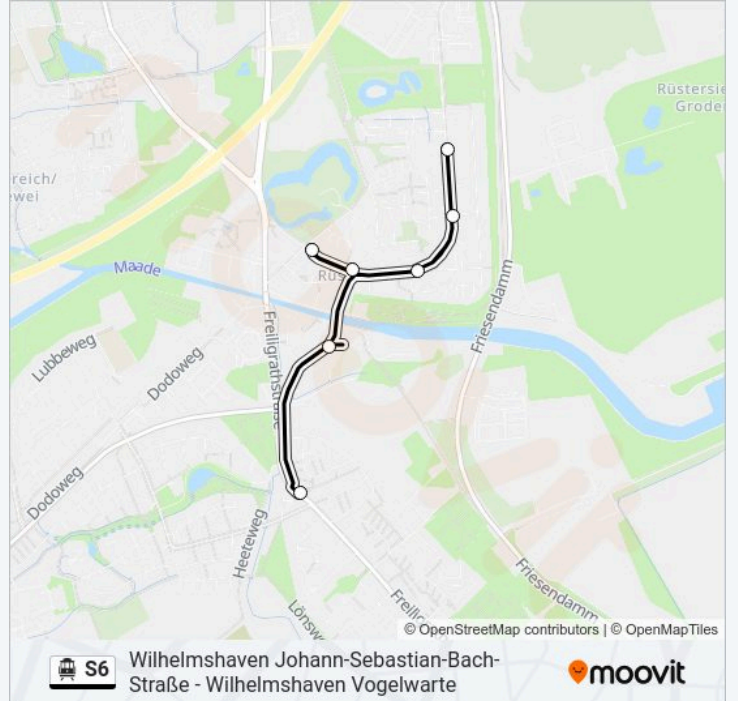

Wilhelmshaven Johann-Sebastian-Bach-Straße - Wilhelmshaven Vogelwarte

[Hol Dir Die App](#)

Die S-Bahnlinie S6 Wilhelmshaven Johann-Sebastian-Bach-Straße - Wilhelmshaven Vogelwarte hat eine Route.

Betriebszeiten an Werktagen

(1) Wilhelmshaven Vogelwarte: 13:46

Verwende Moovit, um die nächste Station der S-Bahnlinie S6 zu finden und um zu erfahren wann die nächste S-Bahnlinie S6 kommt.

Richtung: Wilhelmshaven Vogelwarte

7 Haltestellen

[LINIENPLAN ANZEIGEN](#)

Wilhelmshaven Johann-Sebastian-Bach-Straße

Wilhelmshaven Ganztageschule Rüstiersiel

Wilhelmshaven Kajedeich

Wilhelmshaven Schlengenweg

Wilhelmshaven Flut-/Waagestraße

Wilhelmshaven Kniphauser Deich

S-Bahnlinie S6 Info

Richtung: Wilhelmshaven Vogelwarte

Stationen: 7

Fahrtdauer: 8 Min

Linien Informationen:

S-Bahnlinie S6 Offline Fahrpläne und Netzkarten stehen auf moovitapp.com zur Verfügung. Verwende den Moovit App, um Live Bus Abfahrten, Zugfahrpläne oder U-Bahn Fahrplanzeiten zu sehen, sowie Schritt für Schritt Wegangaben für alle öffentlichen Verkehrsmittel in Bremen & niedersachsen zu erhalten.