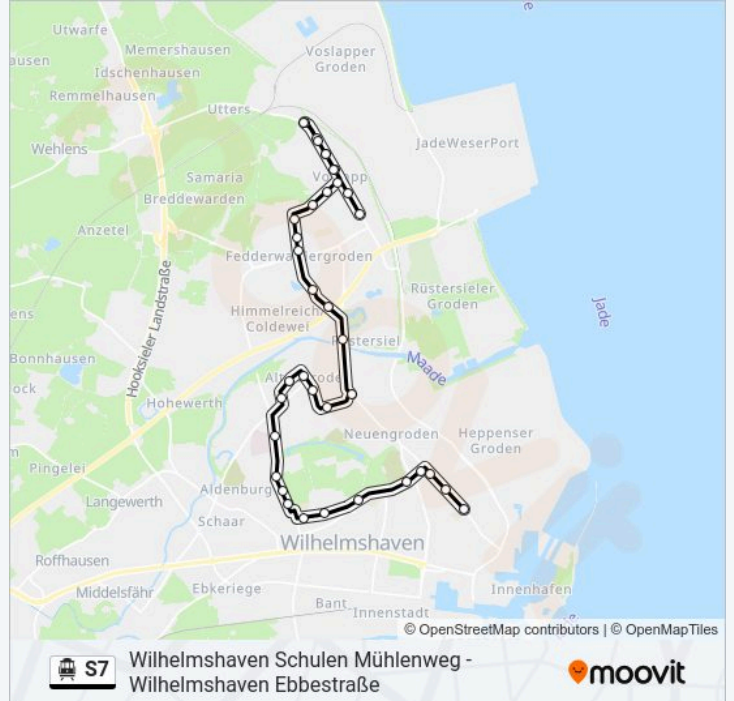

Wilhelmshaven Plauenstraße / Freibad Nord

Wilhelmshaven Posener Straße

Wilhelmshaven Nogatstraße

Wilhelmshaven Kniprodestraße

Wilhelmshaven Gezeitenweg

Wilhelmshaven Hunrichsstraße

Wilhelmshaven Voslapp Markt

Wilhelmshaven Tengestraße

Wilhelmshaven Bakenstraße

Wilhelmshaven Leuchtturmstraße

Wilhelmshaven Alt-Voslapp

Wilhelmshaven Alt-Voslapp

Wilhelmshaven Leuchtturmstraße

Wilhelmshaven Bakenstraße

Wilhelmshaven Tengestraße

Wilhelmshaven Tiarksstraße

Wilhelmshaven Ebbestraße

S-Bahnlinie S7 Offline Fahrpläne und Netzkarten stehen auf moovitapp.com zur Verfügung. Verwende den Moovit App, um Live Bus Abfahrten, Zugfahrpläne oder U-Bahn Fahrplanzeiten zu sehen, sowie Schritt für Schritt Wegangaben für alle öffentlichen Verkehrsmittel in Bremen & niedersachsen zu erhalten.

© 2024 Moovit - Alle Rechte vorbehalten