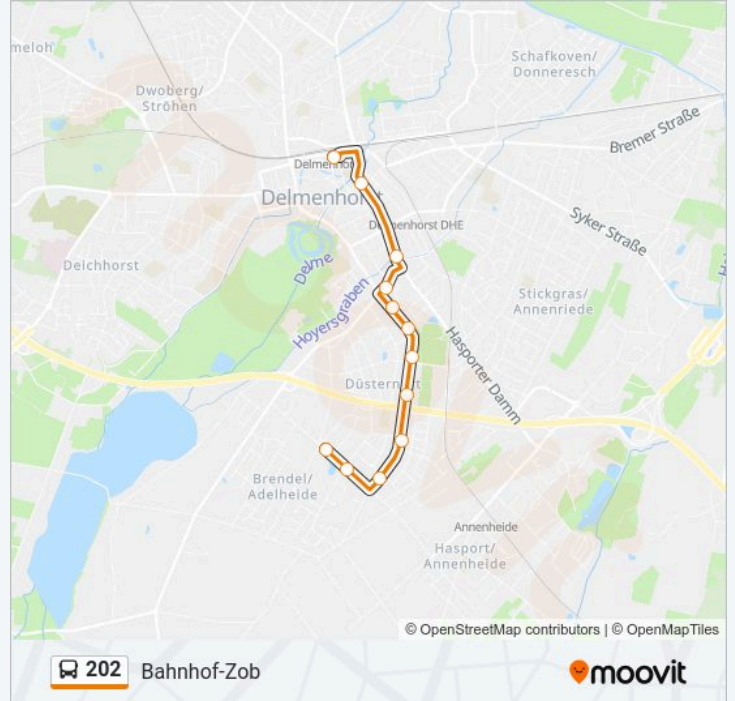

Richtung: Bahnhof-Zob

15 Haltestellen

[LINIENPLAN ANZEIGEN](#)

Delmenhorst Hilversumer Straße
Delmenhorst Utrechter Straße
Delmenhorst Groninger Straße
Delmenhorst Konrad-Adenauer-Allee
Delmenhorst Ernst-Eckert-Straße
Delmenhorst Rubensstraße
Delmenhorst Moorweg
Delmenhorst Liebermannstraße
Delmenhorst Moritz-Von-Schwind-Straße
Delmenhorst Matthias-Grünwald-Straße
Delmenhorst Berufsschule
Delmenhorst Holbeinstraße/Graffttherme
Delmenhorst Markt
Delmenhorst Post
Delmenhorst Bahnhof/Zob

Stationen: 15

Fahrtdauer: 19 Min

Linien Informationen:

Richtung: Bahnhof-Zob

12 Haltestellen

[LINIENPLAN ANZEIGEN](#)

- Delmenhorst Overbergstraße
- Delmenhorst Jägerstraße
- Delmenhorst Elsässer Straße
- Delmenhorst Sonderburger Straße
- Delmenhorst Bürgermeister-Koch-Straße
- Delmenhorst Düsternort
- Delmenhorst Stadion
- Delmenhorst Cramerstraße
- Delmenhorst am Grünen Kamp
- Delmenhorst Uferweg
- Delmenhorst Lange Straße
- Delmenhorst Bahnhof/Zob

Fahrdauer: 14 Min

Linien Informationen:

Richtung: Brendel

26 Haltestellen

[LINIENPLAN ANZEIGEN](#)

- Delmenhorst Hilversumer Straße
- Delmenhorst Utrechter Straße
- Delmenhorst Groninger Straße
- Delmenhorst Konrad-Adenauer-Allee
- Delmenhorst Ernst-Eckert-Straße
- Delmenhorst Rubensstraße
- Delmenhorst Moorweg
- Delmenhorst Liebermannstraße
- Delmenhorst Moritz-Von-Schwind-Straße
- Delmenhorst Matthias-Grünewald-Straße
- Delmenhorst Berufsschule
- Delmenhorst Holbeinstraße/Graffttherme
- Delmenhorst Markt
- Delmenhorst Post
- Delmenhorst Bahnhof/Zob
- Delmenhorst Lange Straße
- Delmenhorst Uferweg
- Delmenhorst am Grünen Kamp

Delmenhorst Rubensstraße

Delmenhorst Ernst-Eckert-Straße

Delmenhorst Konrad-Adenauer-Allee

Delmenhorst Groninger Straße

Delmenhorst Hilversumer Straße

Richtung: Hasport

34 Haltestellen

[LINIENPLAN ANZEIGEN](#)