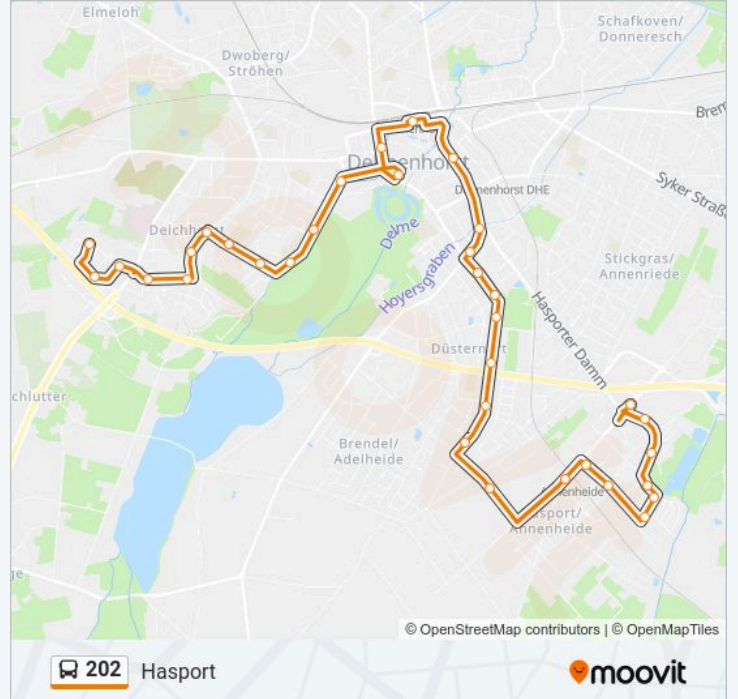

Delmenhorst Rubensstraße

Delmenhorst Ernst-Eckert-Straße

Delmenhorst Konrad-Adenauer-Allee

Delmenhorst Groninger Straße

Delmenhorst Hilversumer Straße

Richtung: Hasport

34 Haltestellen

[LINIENPLAN ANZEIGEN](#)

Delmenhorst am Anger

Delmenhorst Buchenstraße

Delmenhorst am Hasportsee

Delmenhorst Damaschkestraße

Delmenhorst Seestraße

Delmenhorst Helgolandstraße

Delmenhorst Zurbrüggen

Buslinie 202 Offline Fahrpläne und Netzkarten stehen auf moovitapp.com zur Verfügung. Verwende den Moovit App, um Live Bus Abfahrten, Zugfahrpläne oder U-Bahn Fahrplanzeiten zu sehen, sowie Schritt für Schritt Wegangaben für alle öffentlichen Verkehrsmittel in Bremen & niedersachsen zu erhalten.