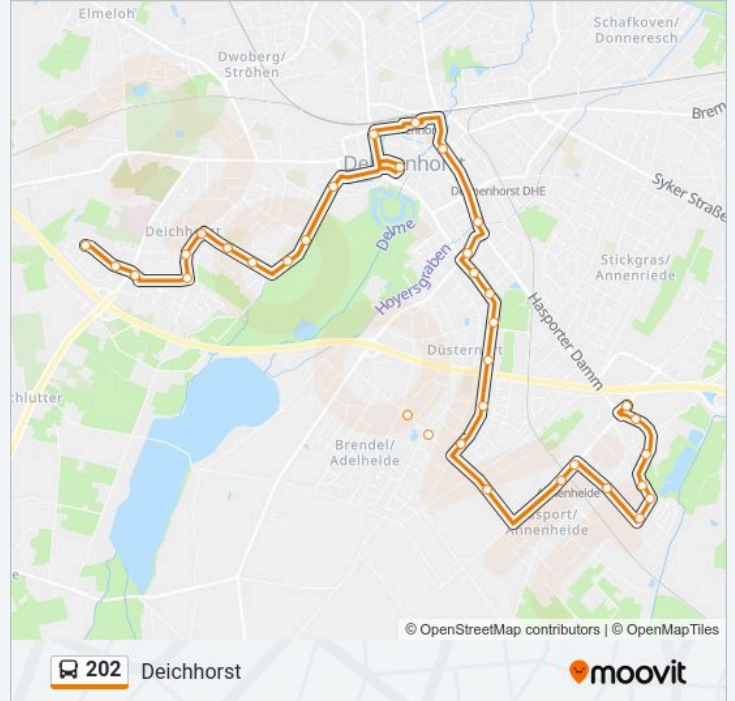

Buslinie 202 Info

Richtung: Deichhorst

Stationen: 33

Fahrdauer: 41 Min

Linien Informationen:

Delmenhorst Lange Straße

Delmenhorst Bahnhof/Zob

Delmenhorst Post

Delmenhorst Markt

Delmenhorst Holbeinstraße/Graffttherme

Delmenhorst Berufsschule

Delmenhorst Matthias-Grünewald-Straße

Delmenhorst Moritz-Von-Schwind-Straße

Delmenhorst Liebermannstraße

Delmenhorst Moorweg

Delmenhorst Rubensstraße

Delmenhorst Ernst-Eckert-Straße

Delmenhorst Konrad-Adenauer-Allee

Delmenhorst Groninger Straße

Delmenhorst Hilversumer Straße

Richtung: Hasport

34 Haltestellen

[LINIENPLAN ANZEIGEN](#)

Delmenhorst Hilversumer Straße

Delmenhorst Utrechter Straße

Delmenhorst Groninger Straße

Delmenhorst Konrad-Adenauer-Allee

Delmenhorst Ernst-Eckert-Straße

Delmenhorst Rubensstraße

Delmenhorst Moorweg

Delmenhorst Liebermannstraße