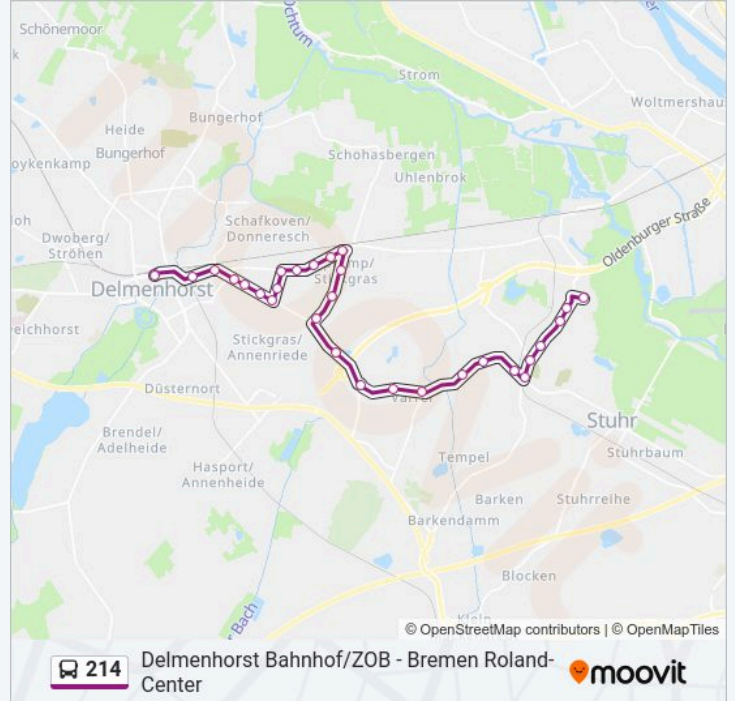

Richtung: Bahnhof-Zob

29 Haltestellen

[LINIENPLAN ANZEIGEN](#)

Bremen Roland-Center
Bremen Willakedamm
Bremen Hohenhorster Weg
Bremen Rotterdamer Straße
Bremen Friedhof Huchting
Bremen Varreler Landstraße
Moordeich(Stuhr) Henstedter Straße
Varrel(Stuhr) Meenheit
Varrel(Stuhr) Grüne Straße
Varrel(Stuhr) Schulstraße
Varrel(Stuhr) Johann-Eilers-Weg
Delmenhorst Mühle Unger
Delmenhorst Nienburger Straße
Delmenhorst Langenwischstraße
Delmenhorst Stickgras
Delmenhorst Achternweg
Delmenhorst-Heidkrug Bahnhof
Delmenhorst Sommerweg
Delmenhorst Masurenstraße
Delmenhorst Tannenbergsstraße
Delmenhorst Feldstraße

Buslinie 214 Info

Richtung: Bahnhof-Zob

Stationen: 29

Fahrtdauer: 26 Min

Linien Informationen:

- Delmenhorst Husumer Straße
- Delmenhorst Kieler Weg
- Delmenhorst Lüneburger Straße
- Delmenhorst Leipziger Weg
- Delmenhorst Pestalozziweg
- Delmenhorst Syker Straße
- Delmenhorst Heinrichstraße
- Delmenhorst Bahnhof/Zob

Richtung: Huchting

30 Haltestellen

[LINIENPLAN ANZEIGEN](#)

- Delmenhorst Bahnhof/Zob
- Delmenhorst Museum
- Delmenhorst Otto-Jenzok-Straße
- Delmenhorst Syker Straße
- Delmenhorst Pestalozziweg
- Delmenhorst Leipziger Weg
- Delmenhorst Lüneburger Straße
- Delmenhorst Kieler Weg
- Delmenhorst Husumer Straße
- Delmenhorst Feldstraße
- Delmenhorst Tannenbergsstraße
- Delmenhorst Masurenstraße
- Delmenhorst Sommerweg
- Delmenhorst-Heidkrug Bahnhof
- Delmenhorst Achternweg
- Delmenhorst Stickgras
- Delmenhorst Langenwischstraße
- Delmenhorst Nienburger Straße

Buslinie 214 Info

Richtung: Huchting

Stationen: 30

Fahrtdauer: 26 Min

Linien Informationen:

Delmenhorst Mühle Unger

Varrel(Stuhr) Johann-Eilers-Weg

Varrel(Stuhr) Schulstraße