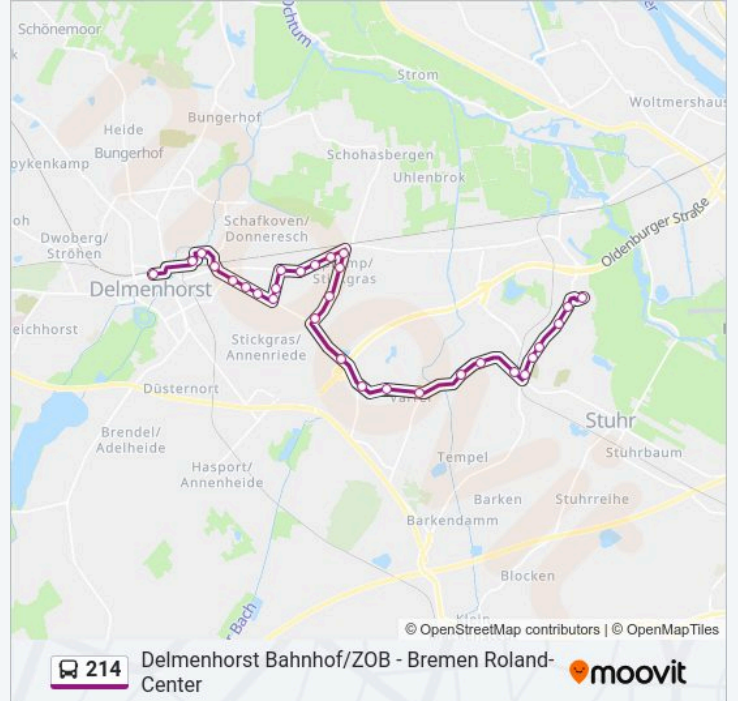

Delmenhorst Mühle Unger

Varrel(Stuhr) Johann-Eilers-Weg

Varrel(Stuhr) Schulstraße

Varrel(Stuhr) Grüne Straße

Varrel(Stuhr) Meenheit

Moordeich(Stuhr) Henstedter Straße

Bremen Varreler Landstraße

Bremen Friedhof Huchting

Bremen Rotterdamer Straße

Bremen Hohenhorster Weg

Bremen Willakedamm

Bremen Roland-Center

Buslinie 214 Offline Fahrpläne und Netzkarten stehen auf moovitapp.com zur Verfügung. Verwende den Moovit App, um Live Bus Abfahrten, Zugfahrpläne oder U-Bahn Fahrplanzeiten zu sehen, sowie Schritt für Schritt Wegangaben für alle öffentlichen Verkehrsmittel in Bremen & niedersachsen zu erhalten.

© 2024 Moovit - Alle Rechte vorbehalten