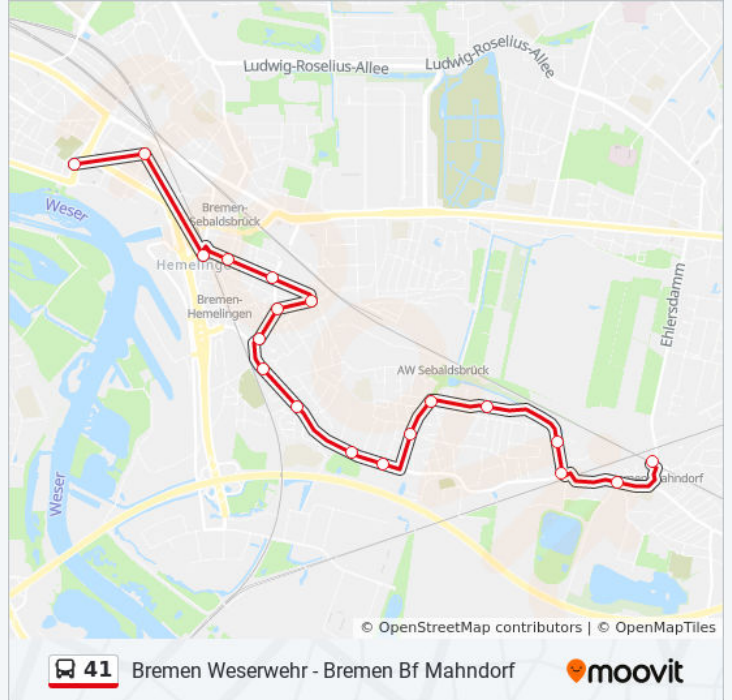

Buslinie 41 Info

Richtung: Bf Mahndorf

Stationen: 19

Fahrdauer: 27 Min

Linien Informationen:

Richtung: Bf Mahndorf / 38 Weserpark-Süd

19 Haltestellen

[LINIENPLAN ANZEIGEN](#)

Bremen Weserwehr
 Bremen Föhrenstraße
 Bremen Hannoversche Straße
 Bremen Glockenstraße/Bf Hemelingen
 Bremen Christernstraße
 Bremen Osterhop
 Bremen Belmerstraße
 Bremen Schlengstraße
 Bremen Marschstraße
 Bremen Brünsweg
 Bremen Stackkamp
 Bremen Süntelstraße
 Bremen Sollingstraße
 Bremen Nauheimer Straße
 Bremen Ruppertshainer Straße
 Bremen Eppenhainer Straße
 Bremen Hermann-Osterloh-Straße
 Bremen Klüvenhagener Straße

Buslinie 41 Fahrpläne

Abfahrzeiten in Richtung Bf Mahndorf / 38
 Weserpark-Süd

Montag	05:26 - 20:08
Dienstag	05:26 - 20:08
Mittwoch	05:26 - 20:08
Donnerstag	05:26 - 20:08
Freitag	05:26 - 20:08
Samstag	Kein Betrieb
Sonntag	Kein Betrieb

Buslinie 41 Info

Richtung: Bf Mahndorf / 38 Weserpark-Süd

Stationen: 19

Fahrdauer: 14 Min

Linien Informationen:

Richtung: Bf Mahndorf / 39 Weserpark-Süd

19 Haltestellen

[LINIENPLAN ANZEIGEN](#)