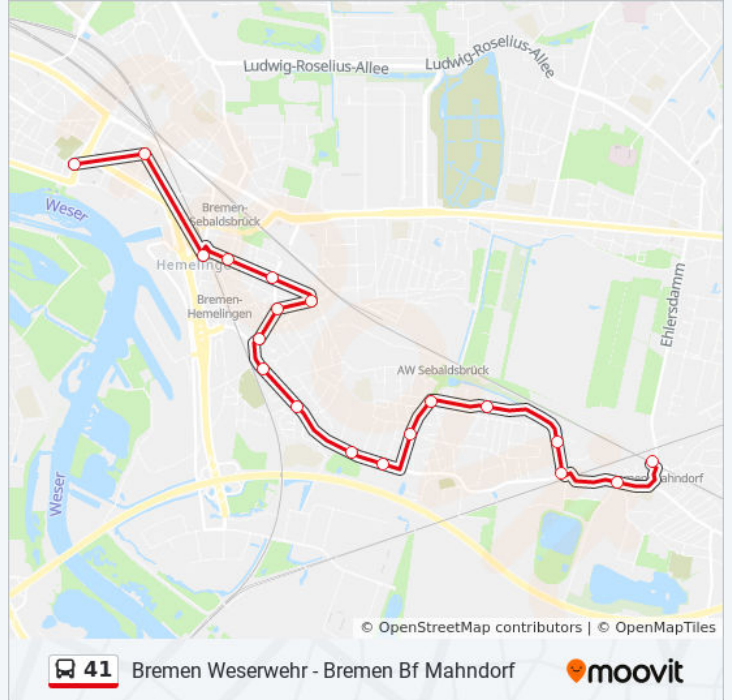

### Richtung: Bf Mahndorf

19 Haltestellen

[LINIENPLAN ANZEIGEN](#)

Bremen Weserwehr  
Bremen Föhrenstraße  
Bremen Hannoversche Straße  
Bremen Glockenstraße/Bf Hemelingen  
Bremen Christernstraße  
Bremen Osterhop  
Bremen Belmerstraße  
Bremen Schlegelstraße  
Bremen Marschstraße  
Bremen Brünsweg  
Bremen Stackkamp  
Bremen Süntelstraße  
Bremen Sollingstraße  
Bremen Nauheimer Straße  
Bremen Ruppertshainer Straße  
Bremen Eppenhainer Straße  
Bremen Hermann-Osterloh-Straße  
Bremen Klüvenhagener Straße  
Bremen Bf Mahndorf

## Richtung: Bf Mahndorf / 38 Weserpark-Süd

19 Haltestellen

[LINIENPLAN ANZEIGEN](#)

- Bremen Weserwehr
- Bremen Föhrenstraße
- Bremen Hannoversche Straße
- Bremen Glockenstraße/Bf Hemelingen
- Bremen Christernstraße
- Bremen Osterhop
- Bremen Belmerstraße
- Bremen Schlegelstraße
- Bremen Marschstraße
- Bremen Brünsweg
- Bremen Stackkamp
- Bremen Süntelstraße
- Bremen Sollingstraße
- Bremen Nauheimer Straße
- Bremen Ruppertshainer Straße
- Bremen Eppenhainer Straße
- Bremen Hermann-Osterloh-Straße
- Bremen Klüvenhagener Straße

## Buslinie 41 Fahrpläne

Abfahrzeiten in Richtung Bf Mahndorf / 38  
Weserpark-Süd

Montag	05:26 - 20:08
Dienstag	05:26 - 20:08
Mittwoch	05:26 - 20:08
Donnerstag	05:26 - 20:08
Freitag	05:26 - 20:08
Samstag	Kein Betrieb
Sonntag	Kein Betrieb

## Buslinie 41 Info

**Richtung:** Bf Mahndorf / 38 Weserpark-Süd

**Stationen:** 19

**Fahrtdauer:** 14 Min

**Linien Informationen:**

**Richtung: Bf Mahndorf / 39 Weserpark-Süd**

19 Haltestellen

[LINIENPLAN ANZEIGEN](#)