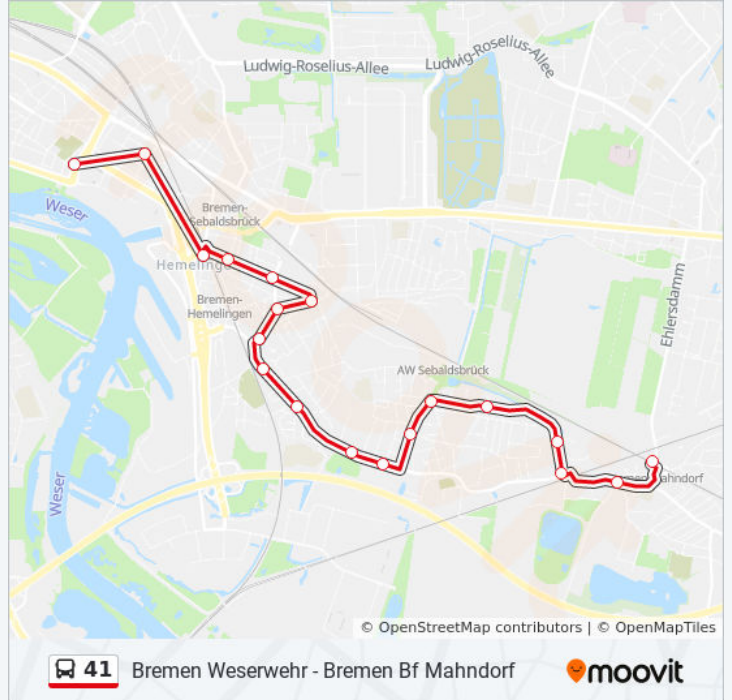

- Bremen Weserwehr
- Bremen Föhrenstraße
- Bremen Hannoversche Straße
- Bremen Glockenstraße/Bf Hemelingen
- Bremen Christernstraße
- Bremen Osterhop
- Bremen Belmerstraße
- Bremen Schlegelstraße
- Bremen Marschstraße
- Bremen Brünsweg
- Bremen Stackkamp
- Bremen Süntelstraße
- Bremen Sollingstraße
- Bremen Nauheimer Straße
- Bremen Ruppertshainer Straße
- Bremen Eppenhainer Straße
- Bremen Hermann-Osterloh-Straße
- Bremen Klüvenhagener Straße

**Buslinie 41 Info**

**Richtung:** Bf Mahndorf / 39 Weserpark-Süd

**Stationen:** 19

**Fahrtdauer:** 23 Min

**Linien Informationen:**

**Richtung: Marschstraße / 41s Weserwehr**

11 Haltestellen

[LINIENPLAN ANZEIGEN](#)

- Bremen Bf Mahndorf
- Bremen Kluevnhagener Straße
- Bremen Hermann-Osterloh-Straße
- Bremen Eppenhainer Straße
- Bremen Ruppertshainer Straße
- Bremen Nauheimer Straße
- Bremen Sollingstraße
- Bremen Süntelstraße
- Bremen Stackkamp
- Bremen Brünsweg
- Bremen Marschstraße