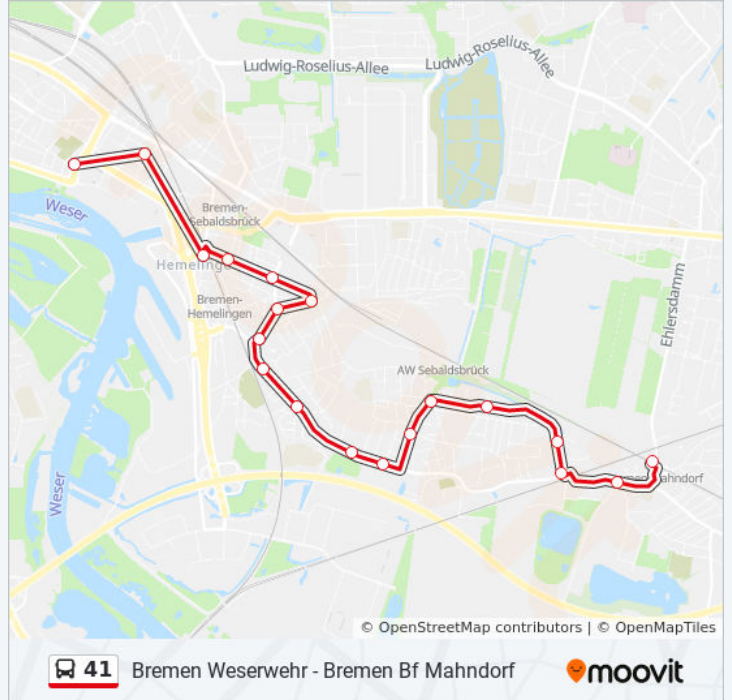

- Bremen Weserwehr
- Bremen Föhrenstraße
- Bremen Hannoversche Straße
- Bremen Glockenstraße/Bf Hemelingen
- Bremen Christernstraße
- Bremen Osterhop
- Bremen Belmerstraße
- Bremen Schlangstraße
- Bremen Marschstraße
- Bremen Brünsweg
- Bremen Stackkamp
- Bremen Süntelstraße
- Bremen Sollingstraße
- Bremen Nauheimer Straße
- Bremen Ruppertshainer Straße
- Bremen Eppenhainer Straße
- Bremen Hermann-Osterloh-Straße
- Bremen Klavenhagener Straße

Buslinie 41 Fahrpläne

Abfahrzeiten in Richtung Bf Mahndorf / 39
Weserpark-Süd

Montag	20:46 - 23:26
Dienstag	20:46 - 23:26
Mittwoch	20:46 - 23:26
Donnerstag	20:46 - 23:26
Freitag	20:46 - 23:26
Samstag	05:26 - 23:26
Sonntag	06:55 - 23:26

Buslinie 41 Info

Richtung: Bf Mahndorf / 39 Weserpark-Süd

Stationen: 19

Fahrdauer: 23 Min

Linien Informationen:

Richtung: Marschstraße / 41s Weserwehr

11 Haltestellen

[LINIENPLAN ANZEIGEN](#)

- Bremen Bf Mahndorf
- Bremen Kluevnhagener Straße
- Bremen Hermann-Osterloh-Straße
- Bremen Eppenhainer Straße
- Bremen Ruppertshainer Straße
- Bremen Nauheimer Straße
- Bremen Sollingstraße
- Bremen Süntelstraße
- Bremen Stackkamp
- Bremen Brünsweg
- Bremen Marschstraße