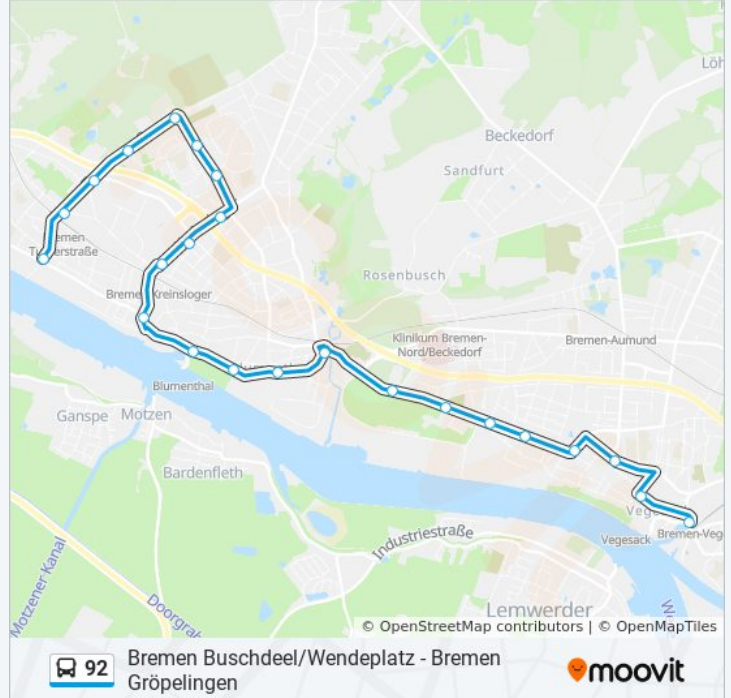

Die Buslinie 92 (Bremen Gröpelingen - Bremen Buschdeel/Wendeplatz) hat 4 Routen

(1) Bf Vegesack: 08:19 - 19:04(2) Gröpelingen: 05:27 - 17:49(3) Lüssum: 18:06 - 19:06(4) Rönnebeck: 06:06 - 17:36  
Verwende Moovit, um die nächste Station der Buslinie 92 zu finden und um zu erfahren wann die nächste Buslinie 92 kommt.

### Buslinie 92 Info

**Richtung:** Bf Vegesack

**Stationen:** 23

**Fahrdauer:** 30 Min

**Linien Informationen:**

Bremen Gerhard-Rohlfs-Straße

Bremen Bahnhof Vegesack

### Richtung: Gröpelingen

45 Haltestellen

[LINIENPLAN ANZEIGEN](#)

Bremen Buschdeel/Wendeplatz

Bremen Bahnhof Turnerstraße

Bremen Ermlandstraße

Bremen am Fillerkamp

Bremen Neuenkirchener Weg

### Buslinie 92 Info

**Richtung:** Gröpelingen

**Stationen:** 45

**Fahrdauer:** 66 Min

**Linien Informationen:**

Bremen Vereinsstraße

Bremen Fährgrund

Bremen Gustav-Heinemann-Bürgerhaus