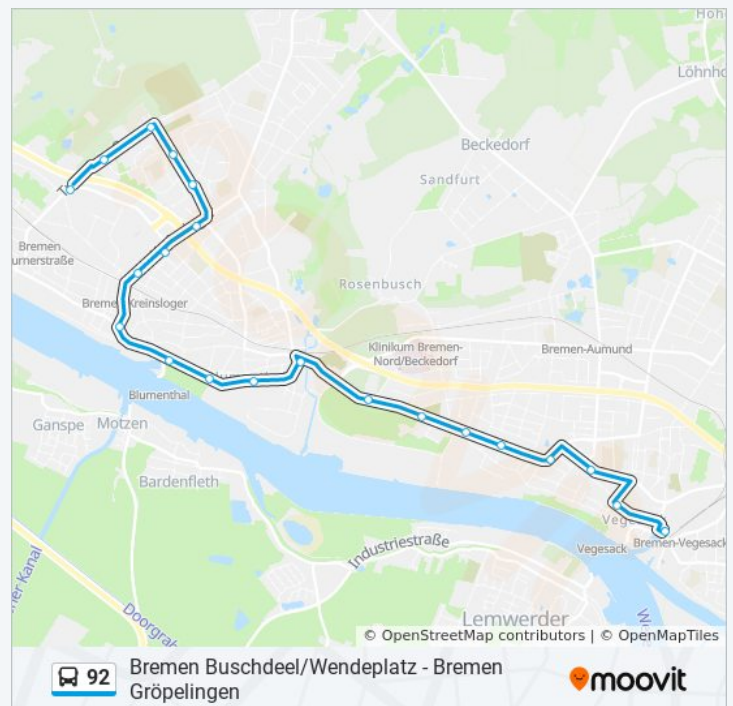

### Buslinie 92 Info

**Richtung:** Lüssum

**Stationen:** 43

**Fahrtdauer:** 26 Min

**Linien Informationen:**

Bremen Bahnhof Kreinsloger

Bremen Eggstedter Straße

Bremen An Der Lehmkuhle

### Richtung: Rönnebeck

45 Haltestellen

[LINIENPLAN ANZEIGEN](#)

Bremen Gröpelingen

Bremen Togostraße

Bremen Oslebshauer Landstraße

Bremen Hüttenhafen

Bremen Riedemannstraße