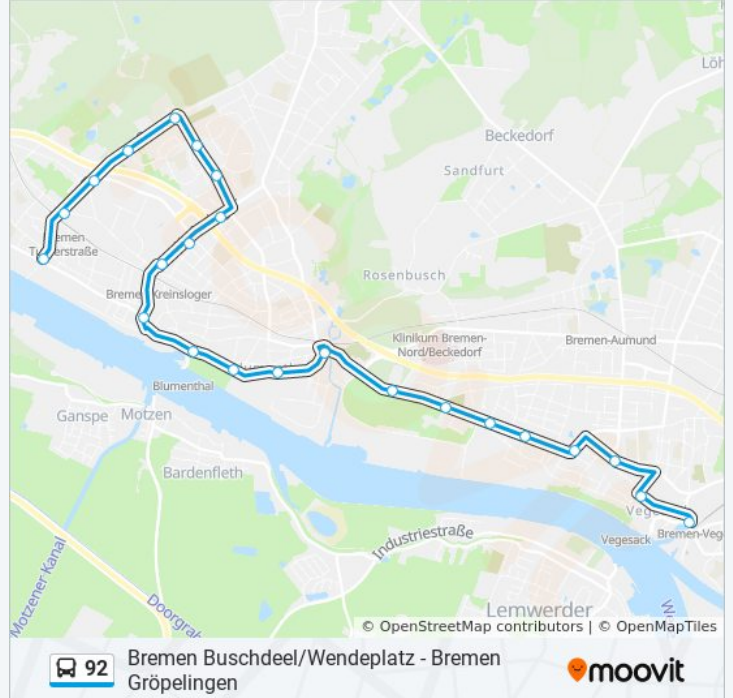

### Buslinie 92 Info

**Richtung:** Bf Vegesack

**Stationen:** 23

**Fahrtdauer:** 30 Min

**Linien Informationen:**

Bremen Gerhard-Rohlfis-Straße

Bremen Bahnhof Vegesack

## Richtung: Gröpelingen

45 Haltestellen

[LINIENPLAN ANZEIGEN](#)

Bremen Buschdeel/Wendeplatz

Bremen Bahnhof Turnerstraße

Bremen Ermlandstraße

Bremen am Fillerkamp

Bremen Neuenkirchener Weg

Bremen Köhlhorster Straße

Bremen Vorberger Straße

Bremen An Der Lehmkuhle

Bremen Eggestedter Straße

Bremen Bahnhof Kreinsloger

Bremen Rönnebecker Straße

Bremen Fähre Blumenthal

Bremen Zum Donaufleet

## Buslinie 92 Info

**Richtung:** Gröpelingen

**Stationen:** 45

**Fahrtdauer:** 66 Min

**Linien Informationen:**

Bremen Vereinsstraße

Bremen Fährgrund

Bremen Gustav-Heinemann-Bürgerhaus