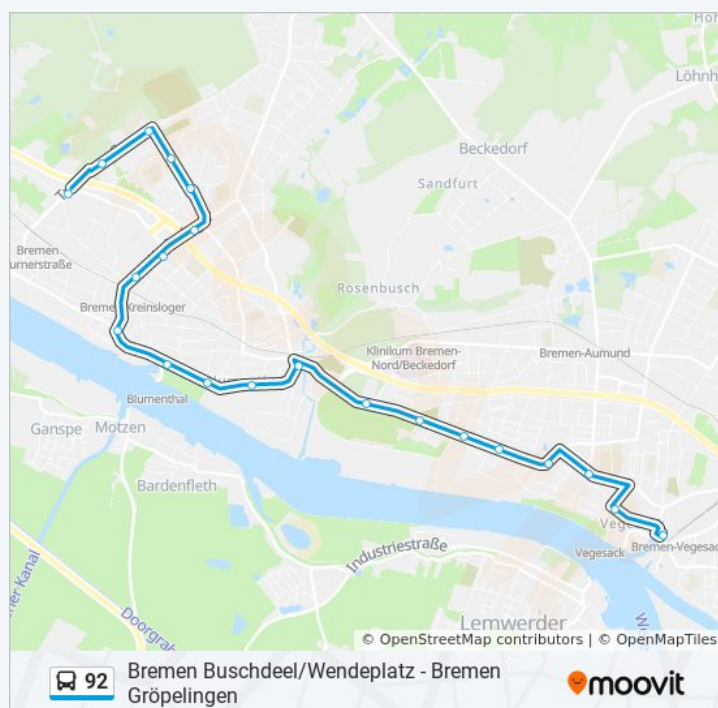

Bremen Rönnebecker Straße

Freitag

18:06 - 19:06

Samstag

18:10 - 18:55

Sonntag

Kein Betrieb

### Buslinie 92 Info

**Richtung:** Lüssum

**Stationen:** 43

**Fahrtdauer:** 26 Min

**Linien Informationen:**

Bremen Bahnhof Kreinsloger

Bremen Eggestedter Straße

Bremen An Der Lehmkuhle

### Richtung: Rönnebeck

45 Haltestellen

[LINIENPLAN ANZEIGEN](#)

Bremen Gröpelingen

Bremen Togostraße

Bremen Oslebshäuser Landstraße

Bremen Hüttenhafen

Bremen Riedemannstraße