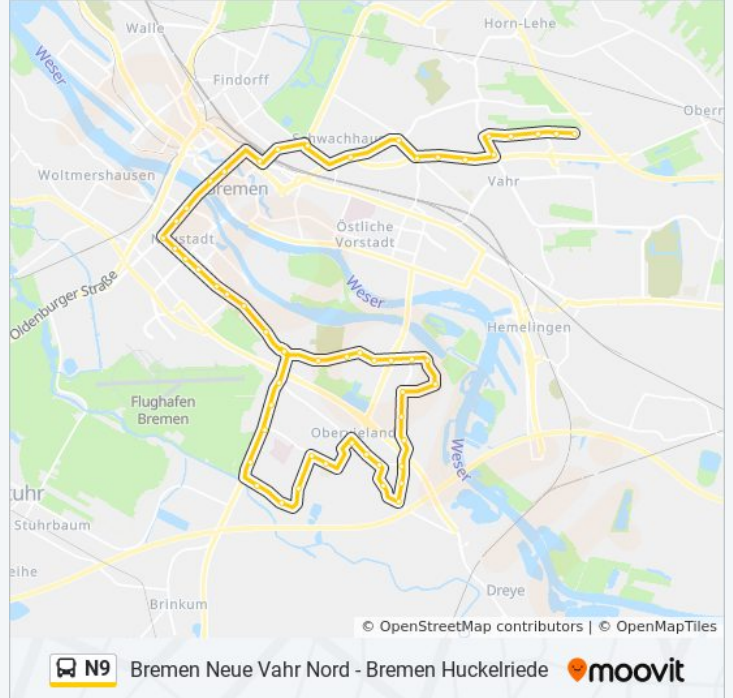

### Buslinie N9 Info

**Richtung:** Kattenturm / Huckelriede

**Stationen:** 55

**Fahrtdauer:** 68 Min

**Linien Informationen:**

Bremen Meyerstraße  
Bremen Gottfried-Menken-Straße  
Bremen August-Hinrichs-Straße  
Bremen Willigstraße  
Bremen Stenumer Straße  
Bremen Huckelriede  
Bremen Arsterdamm  
Bremen Krimpelweg  
Bremen Wolfskuhlenweg  
Bremen Soester Straße  
Bremen Kattenescher Weg  
Bremen Morsumer Straße  
Bremen Alfred-Faust-Straße  
Bremen Kattenturm-Mitte  
Bremen Gemeinschaftszentrum Obervieland  
Bremen Brenningstraße  
Bremen Martin-Buber-Straße  
Bremen Carsten-Dreßler-Straße  
Bremen In Der Laake  
Bremen Arster Landstraße  
Bremen Arster Kirche  
Bremen Hermann-Helms-Straße  
Bremen Senator-Theil-Straße  
Bremen Piependamm  
Bremen Pfarrfeldsweg  
Bremen Staustraße  
Bremen Schlehenweg  
Bremen Friedrich-Engels-Straße  
Bremen Habenhauser Brückenstraße  
Bremen Fontanestraße  
Bremen Fellendsweg  
Bremen Helene-Lange-Straße  
Bremen Friedhof Huckelriede

**Richtung: Neue Vahr-Nord**

55 Haltestellen

[LINIENPLAN ANZEIGEN](#)

- Bremen Huckelriede
- Bremen Friedhof Huckelriede
- Bremen Helene-Lange-Straße
- Bremen Fellendsweg
- Bremen Fontanestraße
- Bremen Habenhauser Brückenstraße
- Bremen Friedrich-Engels-Straße
- Bremen Schlehenweg
- Bremen Staustraße
- Bremen Pfarrfeldsweg
- Bremen Piependamm
- Bremen Senator-Theil-Straße
- Bremen Hermann-Helms-Straße
- Bremen Arster Kirche
- Bremen Arster Landstraße
- Bremen In Der Laake
- Bremen Carsten-Dreßler-Straße
- Bremen Martin-Buber-Straße
- Bremen Brenningstraße
- Bremen Gemeinschaftszentrum Obervieland
- Bremen Kattenturm-Mitte
- Bremen Alfred-Faust-Straße
- Bremen Morsumer Straße
- Bremen Kattenescher Weg
- Bremen Soester Straße
- Bremen Wolfskuhlenweg
- Bremen Krimpelweg
- Bremen Arsterdamm