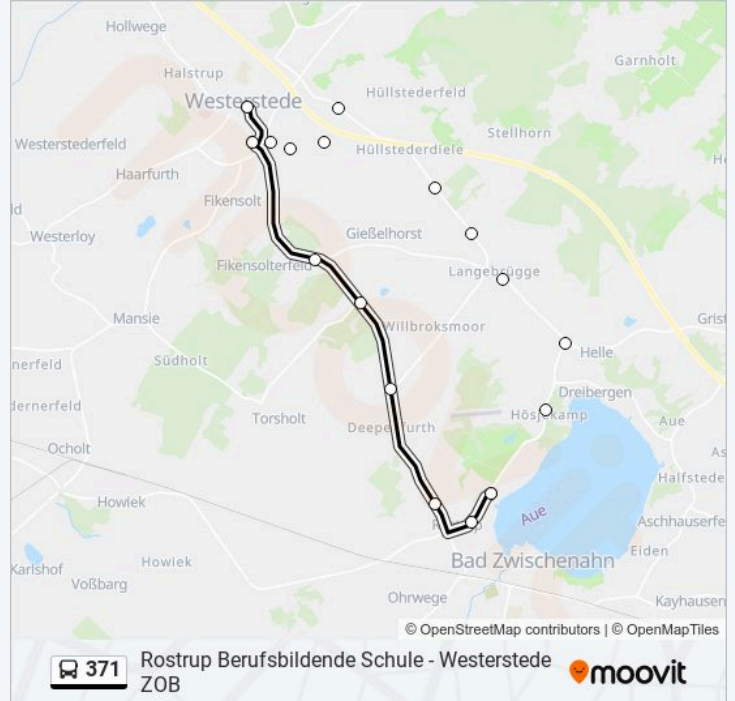

 371

Rostrup Berufsbildende Schule - Westerstede ZOB

[Hol Dir Die App](#)

Die Buslinie 371 (Rostrup Berufsbildende Schule - Westerstede ZOB) hat 2 Routen

(1) Rostrup Berufsbildende Schule: 06:35 - 06:50(2) Westerstede Zob: 12:35 - 14:38

Westerstede Zob

Westerstede Amtsgericht

Westerstede Finanzamt

Westerstede Goethestraße

Westerstede Süderstraße/Virchowstraße

Hüllstede Süderstraße

Gießelhorst Stellhorner Straße

Langebrügge Klein Garnholt

Langebrügge Keilers

Elmendorf Kreuzung

Elmendorf Hösjekamp

Rostrup Berufsbildende Schule

Buslinie 371 Fahrpläne

Abfahrzeiten in Richtung Rostrup Berufsbildende Schule

Montag	06:35 - 06:50
Dienstag	06:35 - 06:50
Mittwoch	06:35 - 06:50
Donnerstag	06:35 - 06:50
Freitag	06:35 - 06:50
Samstag	Kein Betrieb
Sonntag	Kein Betrieb

Buslinie 371 Info**Richtung:** Rostrup Berufsbildende Schule**Stationen:** 12**Fahrtdauer:** 15 Min**Linien Informationen:**

Richtung: Westerstede Zob

13 Haltestellen

[LINIENPLAN ANZEIGEN](#)

Rostrup Berufsbildende Schule
 Rostrup Park Der Gärten
 Elmendorf Hösjekamp
 Elmendorf Kreuzung
 Langebrügge Keilers
 Langebrügge Klein Garnholt
 Gießelhorst Stellhorner Straße
 Hüllstede Süderstraße
 Westerstede Süderstraße/Virchowstraße
 Westerstede Goethestraße
 Westerstede Finanzamt
 Westerstede Amtsgericht
 Westerstede Zob