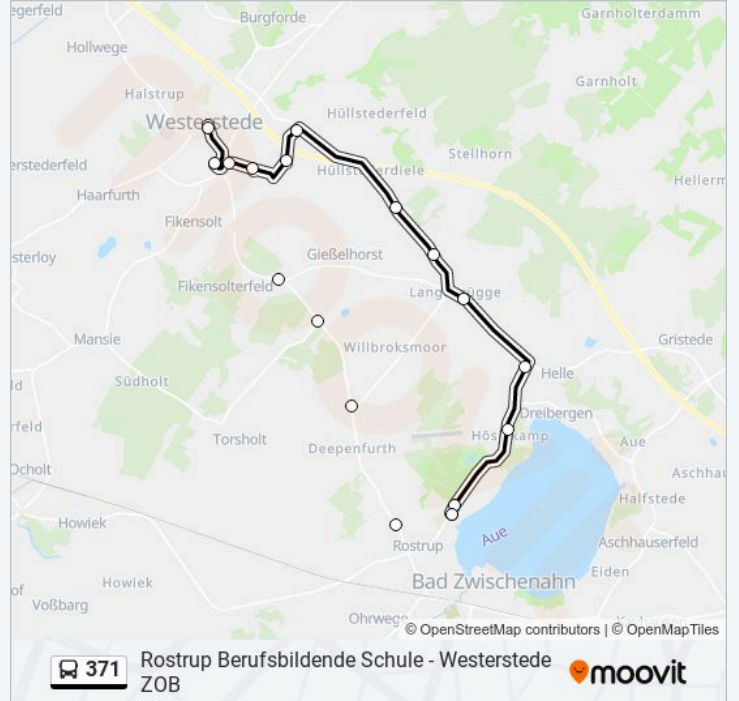

 371

Rostrup Berufsbildende Schule - Westerstede ZOB

[Hol Dir Die App](#)

Die Buslinie 371 (Rostrup Berufsbildende Schule - Westerstede ZOB) hat 2 Routen

(1) Rostrup Berufsbildende Schule: 06:35 - 06:50(2) Westerstede Zob: 12:35 - 14:38

Buslinie 371 Info**Richtung:** Rostrup Berufsbildende Schule**Stationen:** 12**Fahrtdauer:** 15 Min**Linien Informationen:**

Richtung: Westerstede Zob

13 Haltestellen

[LINIENPLAN ANZEIGEN](#)

Rostrup Berufsbildende Schule
 Rostrup Park Der Gärten
 Elmendorf Hösjekamp
 Elmendorf Kreuzung
 Langebrügge Keilers
 Langebrügge Klein Garnholt
 Gießelhorst Stellhorner Straße
 Hüllstede Süderstraße
 Westerstede Süderstraße/Virchowstraße
 Westerstede Goethestraße
 Westerstede Finanzamt
 Westerstede Amtsgericht
 Westerstede Zob

Buslinie 371 Fahrpläne

Abfahrzeiten in Richtung Westerstede Zob

Montag	12:35 - 14:38
Dienstag	12:35 - 14:38
Mittwoch	12:35 - 14:38
Donnerstag	12:35 - 14:38
Freitag	12:35 - 14:38
Samstag	Kein Betrieb
Sonntag	Kein Betrieb

Buslinie 371 Info

Richtung: Westerstede Zob

Stationen: 13

Fahrtdauer: 15 Min

Linien Informationen:

Buslinie 371 Offline Fahrpläne und Netzkarten stehen auf moovitapp.com zur Verfügung. Verwende den Moovit App, um Live Bus Abfahrten, Zugfahrpläne oder U-Bahn Fahrplanzeiten zu sehen, sowie Schritt für Schritt Wegangaben für alle öffentlichen Verkehrsmittel in Bremen & niedersachsen zu erhalten.