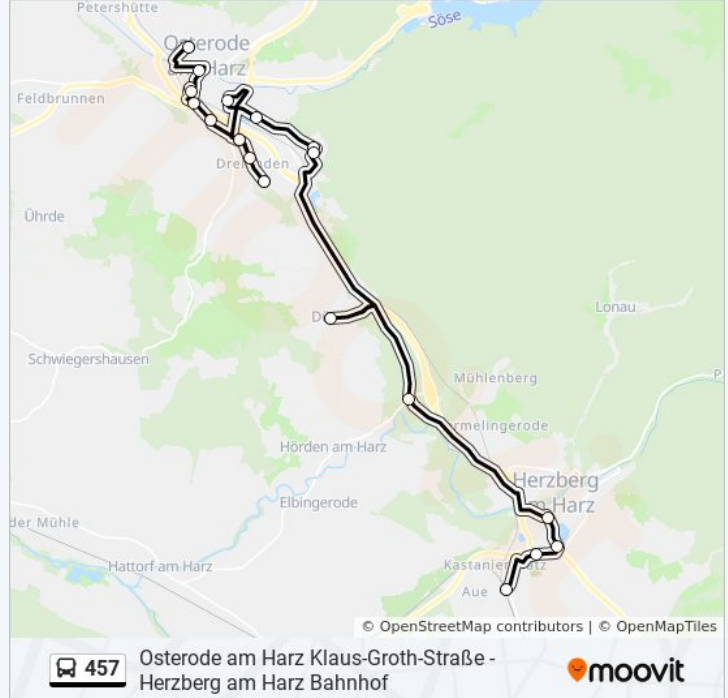

 457

Osterode am Harz Klaus-Groth-Straße - Herzberg am Harz Bahnhof

[Hol Dir Die App](#)

Die Buslinie 457 (Osterode am Harz Klaus-Groth-Straße - Herzberg am Harz Bahnhof) hat 2 Routen

(1) Herzberg Bahnhof: 04:46(2) Osterode Hohe Straße: 23:34

Verwende Moovit, um die nächste Station der Buslinie 457 zu finden und um zu erfahren wann die nächste Buslinie 457 kommt.

Richtung: Herzberg Bahnhof

14 Haltestellen

[LINIENPLAN ANZEIGEN](#)

Osterode am Harz Klaus-Groth-Straße
Osterode am Harz Dielenplan
Osterode am Harz Mitte/Stadthalle
Osterode am Harz Mitte (Bus)
Osterode am Harz Schwimmbad
Osterode am Harz Siebenbürgenweg
Osterode am Harz Im Unteren Strange
Osterode am Harz Hohe Straße
Osterode am Harz Admiral-Zenker-Straße
Osterode am Harz Im Unteren Strange
Herzberg am Harz Marktplatz
Herzberg am Harz Juessee
Herzberg am Harz Lönssstraße
Herzberg am Harz Bahnhof

Stationen: 14

Fahrtdauer: 32 Min

Linien Informationen:

Richtung: Osterode Hohe Straße

13 Haltestellen

[LINIENPLAN ANZEIGEN](#)

Herzberg am Harz Bahnhof
 Herzberg am Harz Lönsstraße
 Herzberg am Harz Juessee
 Herzberg am Harz Marktplatz
 Osterode am Harz Im Badegarten
 Osterode am Harz Hoelemannpromenade
 Osterode am Harz Kornmagazin
 Osterode am Harz Dielenplan
 Osterode am Harz Klaus-Groth-Straße
 Osterode am Harz Schwimmbad
 Osterode am Harz Siebenbürgenweg
 Osterode am Harz Im Unteren Strange
 Osterode am Harz Hohe Straße

Buslinie 457 Fahrpläne

Abfahrzeiten in Richtung Osterode Hohe Straße

Montag	23:34
Dienstag	23:34
Mittwoch	23:34
Donnerstag	23:34
Freitag	23:34
Samstag	23:34
Sonntag	23:34

Buslinie 457 Info

Richtung: Osterode Hohe Straße