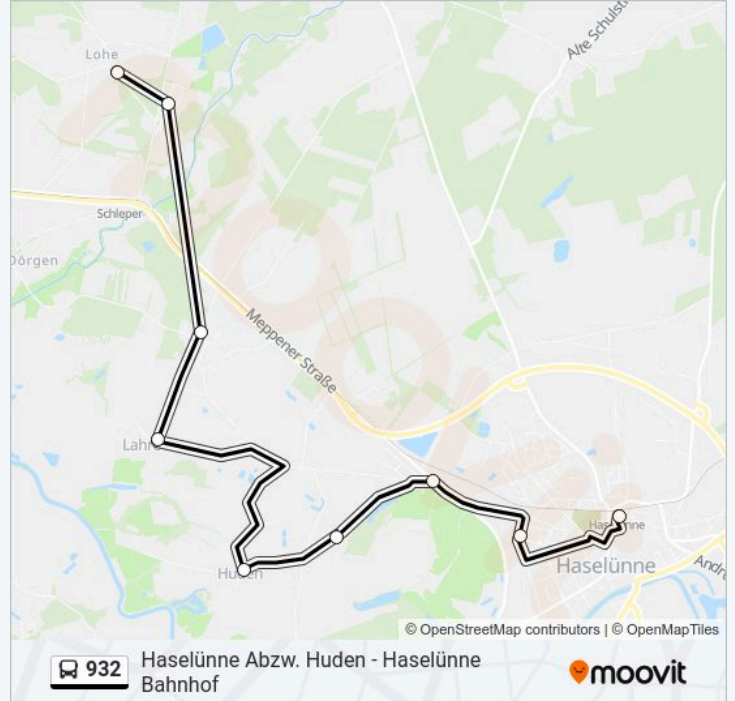

Sonntag	Kein Betrieb
Montag	12:40
Dienstag	12:40
Mittwoch	12:40
Donnerstag	12:40
Freitag	12:40
Samstag	Kein Betrieb

Buslinie 932 Info

Richtung: Lohe(Haselünne) Dorf

Stationen: 9

Fahrtdauer: 21 Min

Linien Informationen: