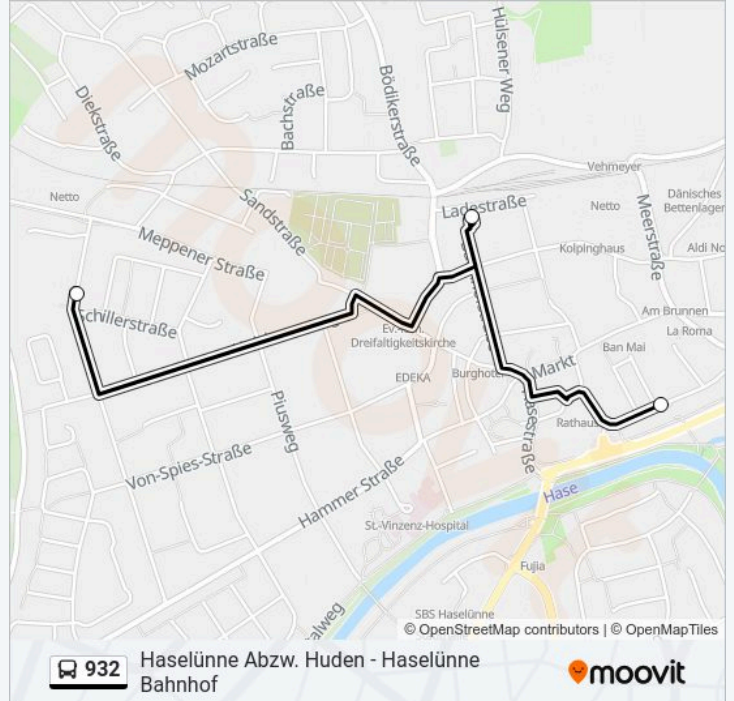

Buslinie 932 Info

Richtung: Haselünne Paulusschule

Stationen: 5

Fahrtdauer: 21 Min

Linien Informationen:

Richtung: Haselünne Paulusschule

3 Haltestellen

[LINIENPLAN ANZEIGEN](#)

Haselünne Plessestraße

Haselünne Bahnhof

Haselünne Paulusschule

Buslinie 932 Fahrpläne

Abfahrzeiten in Richtung Haselünne Paulusschule

Sonntag	Kein Betrieb
Montag	07:47
Dienstag	07:47
Mittwoch	07:47
Donnerstag	07:47
Freitag	07:47
Samstag	Kein Betrieb

Buslinie 932 Info

Richtung: Haselünne Paulusschule

Stationen: 3

Fahrtdauer: 8 Min

Linien Informationen:

Richtung: Haselünne Überführung Andruper Straße

5 Haltestellen

[LINIENPLAN ANZEIGEN](#)

Haselünne Paulusschule

Haselünne Bahnhof

Haselünne Meerstraße

Haselünne Plessestraße

Haselünne Überführung Andruper Straße

Buslinie 932 Fahrpläne

Abfahrzeiten in Richtung Haselünne Überführung Andruper Straße