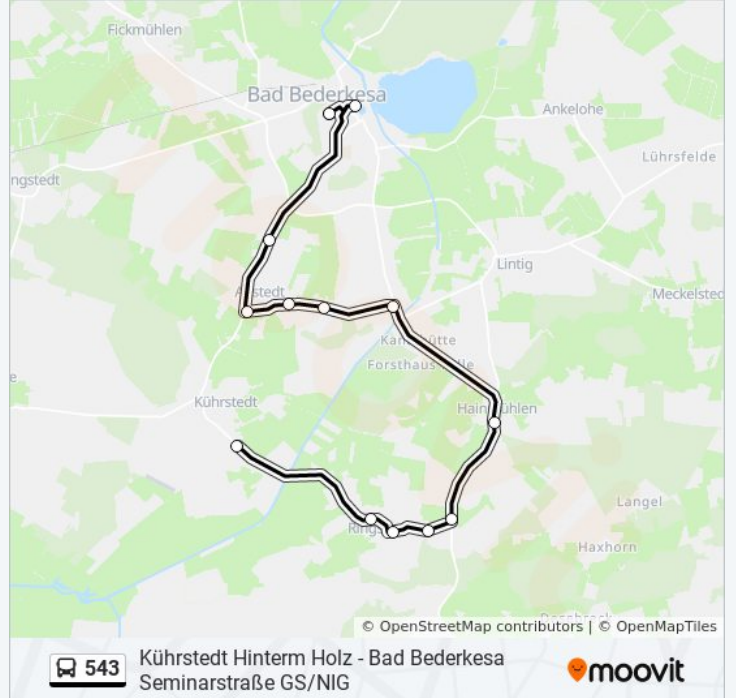

- Kührstedt Hinterm Holz
- Ringstedt Kleine Loge
- Ringstedt am Osterkamp
- Ringstedt Keilstraße
- Ringstedt Flötenkiel
- Hainmühlen Abzw. Wüstewohld
- Kührstedt-Alfstedt Hainmühlener Straße
- Kührstedt-Alfstedt Oberdorf
- Kührstedt-Alfstedt am Denkmal
- Kührstedt-Alfstedt Friedhof
- Kührstedt-Alfstedt Hellersbruch
- Bad Bederkesa Moor-Therme
- Bad Bederkesa Seminarstraße Gs/Nig

**Buslinie 543 Fahrpläne**

Abfahrzeiten in Richtung Bad Bederkesa  
Seminarstraße Gs/nig

Montag	12:43 - 13:43
Dienstag	12:43 - 13:43
Mittwoch	12:43 - 13:43
Donnerstag	12:43 - 13:43
Freitag	09:53
Samstag	Kein Betrieb
Sonntag	Kein Betrieb

**Buslinie 543 Info**

**Richtung:** Bad Bederkesa Seminarstraße Gs/Nig

**Stationen:** 13

**Fahrtdauer:** 23 Min

**Linien Informationen:**

### Richtung: Ringstedt am Osterkamp

13 Haltestellen

[LINIENPLAN ANZEIGEN](#)

- Bad Bederkesa Moor-Therme
- Bad Bederkesa Seminarstraße Gs/Nig
- Bad Bederkesa Schulzentrum
- Bad Bederkesa Kührstedter Straße
- Kührstedt-Alfstedt Hellersbruch
- Kührstedt-Alfstedt Friedhof
- Kührstedt-Alfstedt am Denkmal
- Kührstedt-Alfstedt Oberdorf
- Kührstedt-Alfstedt Hainmühlener Straße
- Hainmühlen Abzw. Wüstewohlde
- Ringstedt Flötenkiel
- Ringstedt Keilstraße
- Ringstedt am Osterkamp