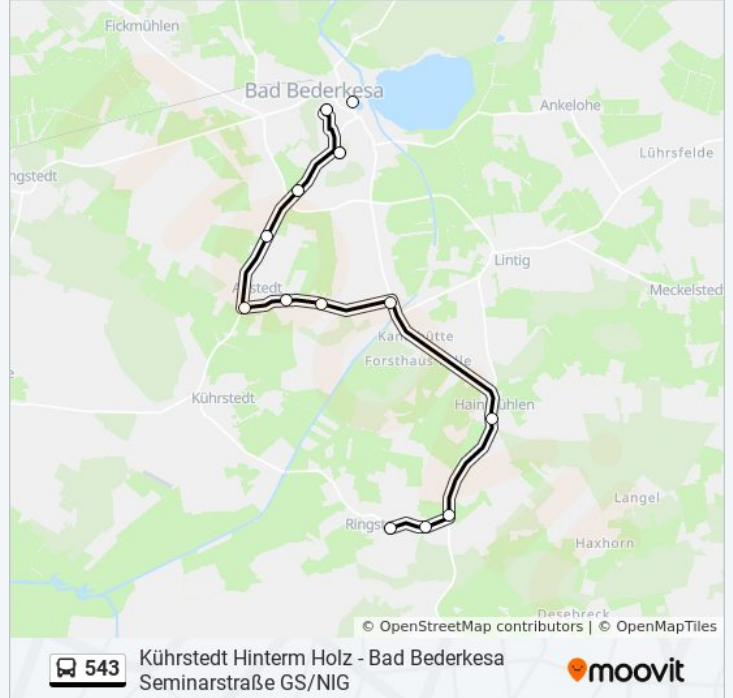

### Richtung: Ringstedt am Osterkamp

13 Haltestellen

[LINIENPLAN ANZEIGEN](#)

- Bad Bederkesa Moor-Therme
- Bad Bederkesa Seminarstraße Gs/Nig
- Bad Bederkesa Schulzentrum
- Bad Bederkesa Kührstedter Straße
- Kührstedt-Alfstedt Hellersbruch
- Kührstedt-Alfstedt Friedhof
- Kührstedt-Alfstedt am Denkmal
- Kührstedt-Alfstedt Oberdorf
- Kührstedt-Alfstedt Hainmühlener Straße
- Hainmühlen Abzw. Wüstewohlde
- Ringstedt Flötenkiel
- Ringstedt Keilstraße
- Ringstedt am Osterkamp

### Buslinie 543 Fahrpläne

Abfahrzeiten in Richtung Ringstedt Am Osterkamp

Montag	12:25 - 13:20
Dienstag	12:25 - 13:20
Mittwoch	12:25 - 13:20
Donnerstag	12:25 - 13:20
Freitag	09:40 - 11:48
Samstag	Kein Betrieb
Sonntag	Kein Betrieb

### Buslinie 543 Info

**Richtung:** Ringstedt am Osterkamp

**Stationen:** 13

**Fahrtdauer:** 21 Min

**Linien Informationen:**

Buslinie 543 Offline Fahrpläne und Netzkarten stehen auf moovitapp.com zur Verfügung. Verwende den [Moovit App](#), um Live Bus Abfahrten, Zugfahrpläne oder U-Bahn Fahrplanzeiten zu sehen, sowie Schritt für Schritt Wegangaben für alle öffentlichen Verkehrsmittel in Bremen & niedersachsen zu erhalten.