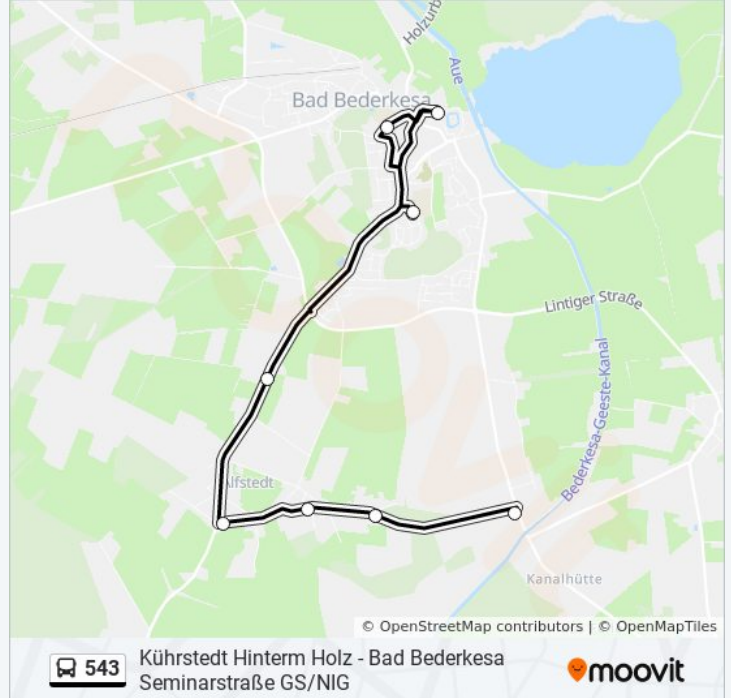

543

Kührstedt Hinterm Holz - Bad Bederkesa  
Seminarstraße GS/NIG

Hol Dir Die App

Die Buslinie 543 (Kührstedt Hinterm Holz - Bad Bederkesa Seminarstraße GS/NIG) hat 3 Routen

(1) Bad Bederkesa Schulzentrum: 07:05(2) Bad Bederkesa Seminarstraße Gs/nig: 12:43 - 13:43(3) Ringstedt Am Osterkamp: 12:25 - 13:20

Verwende Moovit, um die nächste Station der Buslinie 543 zu finden und um zu erfahren wann die nächste Buslinie 543 kommt.

**Richtung: Bad Bederkesa Schulzentrum**

12 Haltestellen

[LINIENPLAN ANZEIGEN](#)

Kührstedt Hinterm Holz  
Ringstedt Kleine Loge  
Ringstedt am Osterkamp  
Ringstedt Keilstraße  
Ringstedt Flötenkiel  
Hainmühlen Abzw. Wüstewohld  
Kührstedt-Alfstedt Hainmühlener Straße  
Kührstedt-Alfstedt Oberdorf  
Kührstedt-Alfstedt am Denkmal  
Kührstedt-Alfstedt Friedhof  
Kührstedt-Alfstedt Hellersbruch  
Bad Bederkesa Schulzentrum

**Buslinie 543 Info****Richtung:** Bad Bederkesa Schulzentrum**Stationen:** 12**Fahrtdauer:** 20 Min**Linien Informationen:**

**Richtung: Bad Bederkesa Seminarstraße  
Gs/Nig**

13 Haltestellen

[LINIENPLAN ANZEIGEN](#)