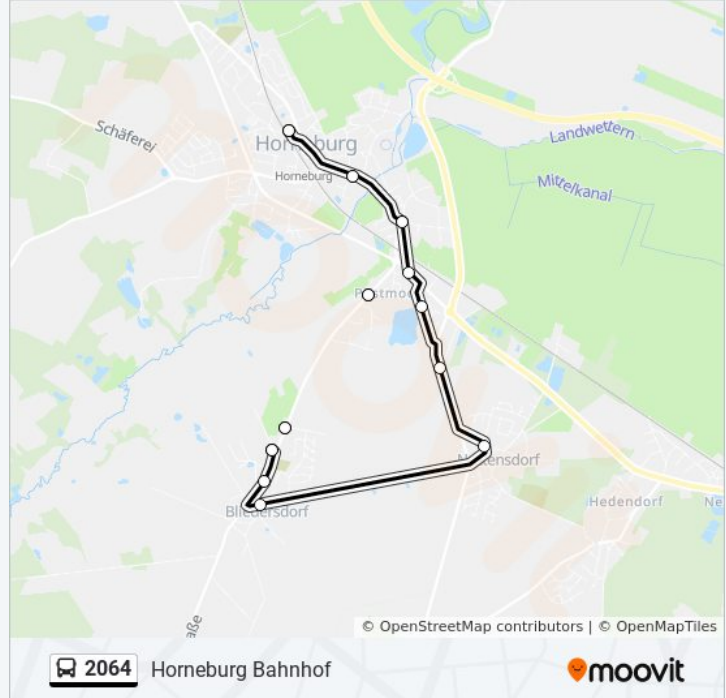

**Buslinie 2064 Info****Richtung:** Bliedersdorf Wendeplatz**Stationen:** 11**Fahrdauer:** 13 Min**Linien Informationen:**

## Buslinie 2064 Info

**Richtung:** Horneburg Bahnhof

**Stationen:** 20

**Fahrdauer:** 20 Min

**Linien Informationen:**

Horneburg Kalkwiesen

Horneburg Bahnhof