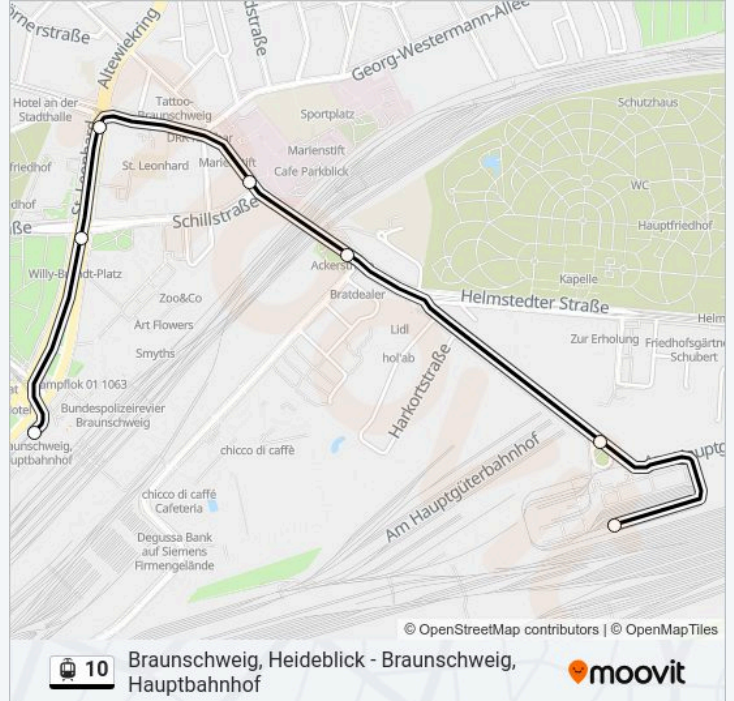

Braunschweig, Heideblick - Braunschweig, Hauptbahnhof

Hol Dir Die App

Die Straßenbahnlinie 10 (Braunschweig, Heideblick - Braunschweig, Hauptbahnhof) hat 3 Routen

(1) Braunschweig, Betriebshof Tram: 18:09 - 19:09(2) Braunschweig, Carl-Miele-Straße: 05:53 - 18:01(3) Braunschweig, Hauptbahnhof: 06:33 - 18:41

Verwende Moovit, um die nächste Station der Straßenbahnlinie 10 zu finden und um zu erfahren wann die nächste Straßenbahnlinie 10 kommt.

Richtung: Braunschweig, Betriebshof Tram

7 Haltestellen

[LINIENPLAN ANZEIGEN](#)

- Braunschweig, Hauptbahnhof
- Braunschweig, Willy-Brandt-Platz
- Bs, St. Leonhard (Stadthalle)
- Braunschweig, Marienstift
- Braunschweig, Ackerstraße
- Braunschweig, Bsvg Tram-Depot
- Braunschweig, Betriebshof Tram

Straßenbahnlinie 10 Info

Richtung: Braunschweig, Betriebshof Tram

Stationen: 7

Fahrtdauer: 10 Min

Linien Informationen:

Richtung: Braunschweig, Carl-Miele-Straße

22 Haltestellen

[LINIENPLAN ANZEIGEN](#)