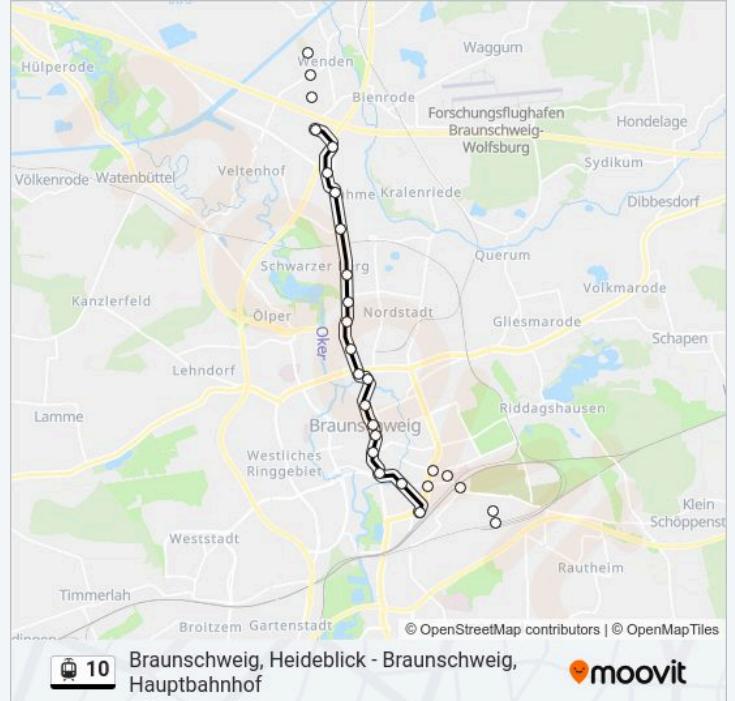

Straßenbahnlinie 10 Info

Richtung: Braunschweig, Carl-Miele-Straße

Stationen: 22

Fahrtdauer: 24 Min

Linien Informationen:

Braunschweig Nordhoffstraße

Braunschweig, Hansestraße Ost

Braunschweig, Lincolnsiedlung

Braunschweig, Lincolnsiedlung

Braunschweig, Hansestraße Ost

Braunschweig Nordhoffstraße

Braunschweig, Schmalbachstraße

Braunschweig, Stadion (Schwarzer Berg)

Braunschweig, Gesundheitsamt (Wasserwelt)

Braunschweig, Schützenplatz

Braunschweig, Ludwigstraße

Braunschweig, Hamburger Straße

Braunschweig Mühlenpfordtstraße

Braunschweig, Kaiserstraße

Braunschweig, Hagenmarkt

Braunschweig, Rathaus

Braunschweig, Schloss

Straßenbahnlinie 10 Fahrpläne

Straßenbahnlinie 10 Info

Richtung: Braunschweig, Hauptbahnhof

Stationen: 21

Fahrtdauer: 25 Min

Linien Informationen:

Braunschweig, J.-F.-Kennedy-Pl.

Braunschweig Campestraße

Braunschweig, Hauptbahnhof