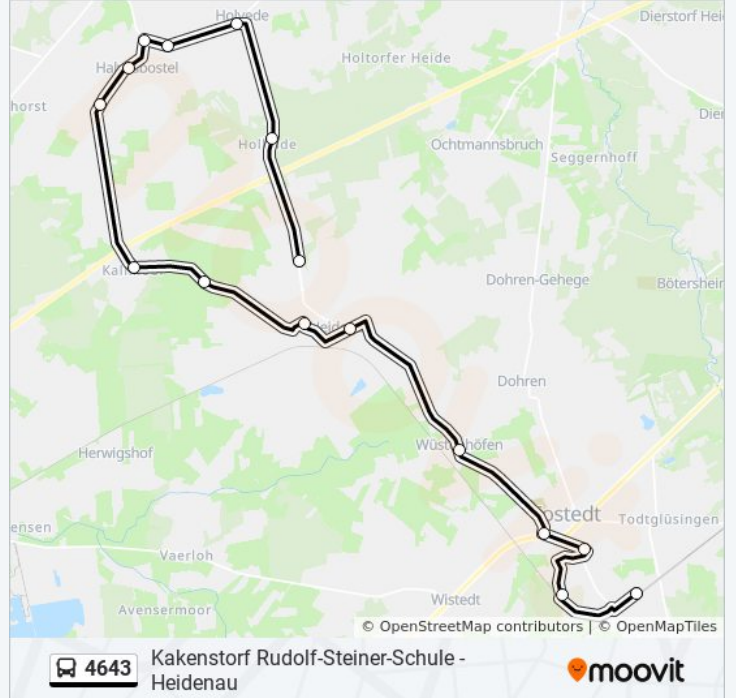

Richtung: Heidenau(Nordheide) Büntberg

16 Haltestellen

[LINIENPLAN ANZEIGEN](#)

Tostedt Bahnhof
 Tostedt Schulzentrum
 Tostedt Gs/Rs Poststraße
 Tostedt Denkmal
 Wüstenhöfen Ort
 Heidenau(Nordheide) Neue Straße
 Heidenau(Nordheide) Zu den Höfen
 Heidenau(Nordheide) Birkenbüschen
 Heidenau(Nordheide) Kallmoor
 Halvesbostel Dorfstraße 80
 Halvesbostel Zum Ahrensberg
 Halvesbostel Sauensieker Weg
 Halvesbostel Breite Straße
 Holvede Haselweg
 Hollinde(Heidenau)
 Heidenau(Nordheide) Büntberg

Buslinie 4643 Fahrpläne

Abfahrzeiten in Richtung Heidenau(nordheide) büntberg

Montag	07:30 - 15:51
Dienstag	07:30 - 15:51
Mittwoch	07:30 - 15:51
Donnerstag	07:30 - 15:51
Freitag	07:30 - 15:51
Samstag	Kein Betrieb
Sonntag	Kein Betrieb

Buslinie 4643 Info

Richtung: Heidenau(Nordheide) Büntberg

Stationen: 16

Fahrdauer: 38 Min

Linien Informationen:

Richtung: Tostedt Bahnhof

18 Haltestellen

[LINIENPLAN ANZEIGEN](#)