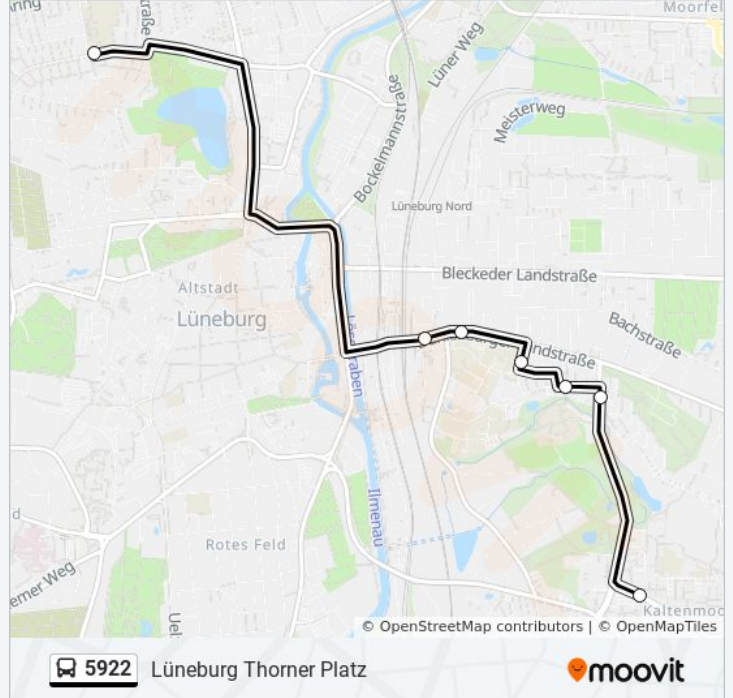

Buslinie 5922 Info

Richtung: Lüneburg St.-Stephanus-Platz

Stationen: 5

Fahrdauer: 14 Min

Linien Informationen:

Richtung: Lüneburg Thorner Platz

7 Haltestellen

[LINIENPLAN ANZEIGEN](#)

- Lüneburg St.-Stephanus-Platz
- Lüneburg Theodor-Heuss-Straße
- Lüneburg Venusberg/Johanneum
- Lüneburg Ziegelkamp
- Lüneburg am Schützenplatz
- Lüneburg Pulverweg Süd
- Lüneburg Thorner Platz

Buslinie 5922 Fahrpläne

Abfahrzeiten in Richtung Lüneburg Thorner Platz

| | |
|------------|--------------|
| Montag | 07:22 |
| Dienstag | 07:22 |
| Mittwoch | 07:22 |
| Donnerstag | 07:22 |
| Freitag | 07:22 |
| Samstag | Kein Betrieb |
| Sonntag | Kein Betrieb |

Buslinie 5922 Info

Richtung: Lüneburg Thorner Platz

Stationen: 7

Fahrtdauer: 16 Min

Linien Informationen:

Richtung: Lüneburg Venusberg/Johanneum

4 Haltestellen

[LINIENPLAN ANZEIGEN](#)