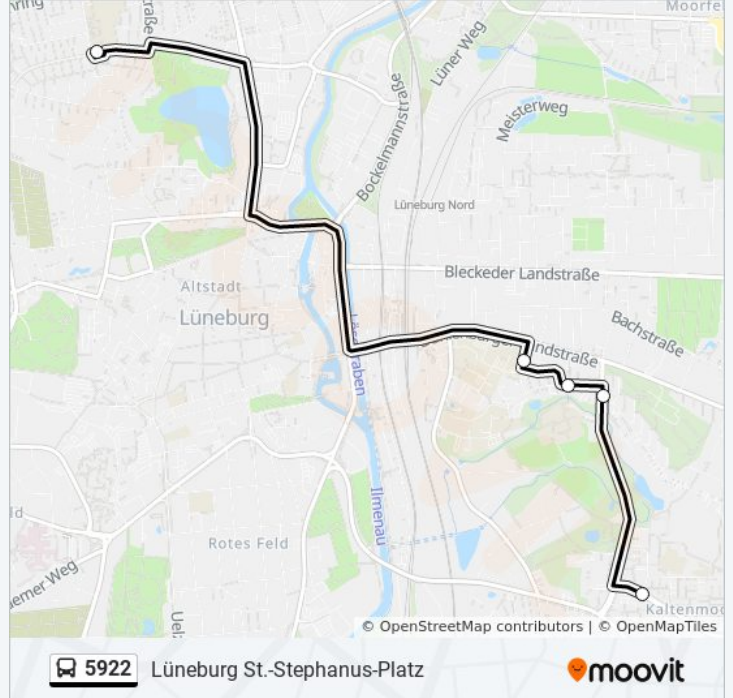

Buslinie 5922 Info

Richtung: Lüneburg St.-Stephanus-Platz

Stationen: 18

Fahrdauer: 30 Min

Linien Informationen:

Richtung: Lüneburg St.-Stephanus-Platz

5 Haltestellen

[LINIENPLAN ANZEIGEN](#)

Lüneburg Thorner Platz

Lüneburg Ziegelkamp

Lüneburg Venusberg/Johanneum

Lüneburg Theodor-Heuss-Straße

Lüneburg St.-Stephanus-Platz

Buslinie 5922 Fahrpläne

Abfahrzeiten in Richtung Lüneburg St.-stephanus-Platz

Buslinie 5922 Info

Richtung: Lüneburg St.-Stephanus-Platz

Stationen: 5

Fahrdauer: 14 Min

Linien Informationen:

Richtung: Lüneburg Thorner Platz

7 Haltestellen

[LINIENPLAN ANZEIGEN](#)

- Lüneburg St.-Stephanus-Platz
- Lüneburg Theodor-Heuss-Straße
- Lüneburg Venusberg/Johanneum
- Lüneburg Ziegelkamp
- Lüneburg am Schützenplatz
- Lüneburg Pulverweg Süd
- Lüneburg Thorner Platz

Buslinie 5922 Fahrpläne