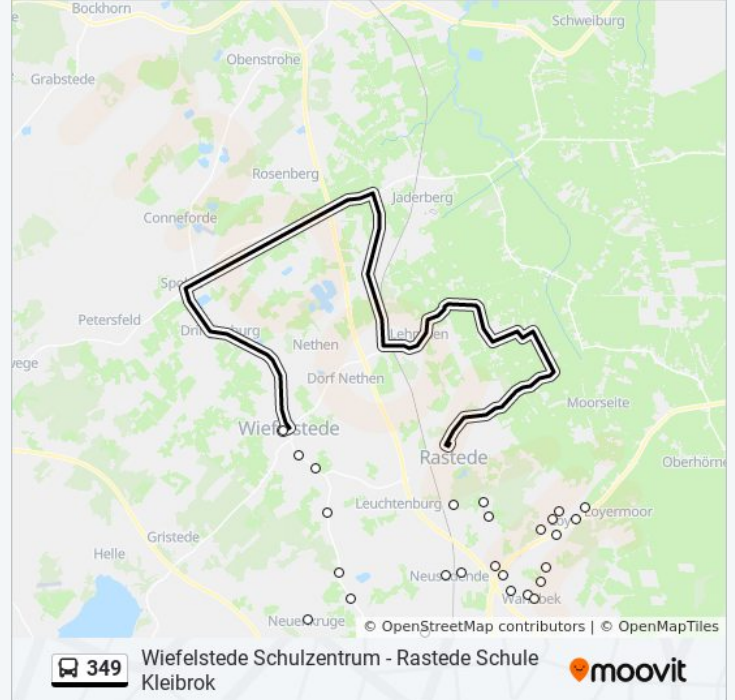

Verwende Moovit, um die nächste Station der Buslinie 349 zu finden und um zu erfahren wann die nächste Buslinie 349 kommt.

Richtung: Rastede

30 Haltestellen

[LINIENPLAN ANZEIGEN](#)

Wiefelstede Schulzentrum
Wiefelstede Parkstraße
Wiefelstede Grote Placken
Bokel(Wiefelstede)
Borbeck(Wiefelstede) Schippstroth
Borbeck(Wiefelstede) Müssel
Neuenkrüge Mitte
Metjendorf Metjenweg
Metjendorf am Sportplatz
Metjendorf Ofenerfelder Straße
Metjendorf am Fuhrenkamp
Ofenerfeld Sandweg
Neusüdende Kindergarten
Neusüdende Achtern Grode Feldhus
Neusüdende Klein Feldhus
Wahnbek Brombeerweg
Wahnbek Oderstraße
Wahnbek Elbestraße
Wahnbek Schulstraße
Ipwege Ipweger Krug
Ipwege Wiemkenstraße

Buslinie 349 Info**Richtung:** Rastede**Stationen:** 30**Fahrtdauer:** 39 Min**Linien Informationen:**

Loy Abzw. Ipwege

Loy Feuerweherschule

Loyerberg

Loy Schule

Loy Dorfstraße

Loy Hankhauser Weg 101

Hankhausen Küpker

Hankhausen Emsold

Rastede Lindenstraße

Richtung: Wiefelstede

30 Haltestellen

[LINIENPLAN ANZEIGEN](#)

Rastede Lindenstraße

Hankhausen Emsold

Hankhausen Küpker

Loy Hankhauser Weg 101

Loy Dorfstraße

Loy Schule

Loyerberg

Loy Feuerweherschule

Loy Abzw. Ipwege

Ipwege Wiemkenstraße

Ipwege Ipweger Krug